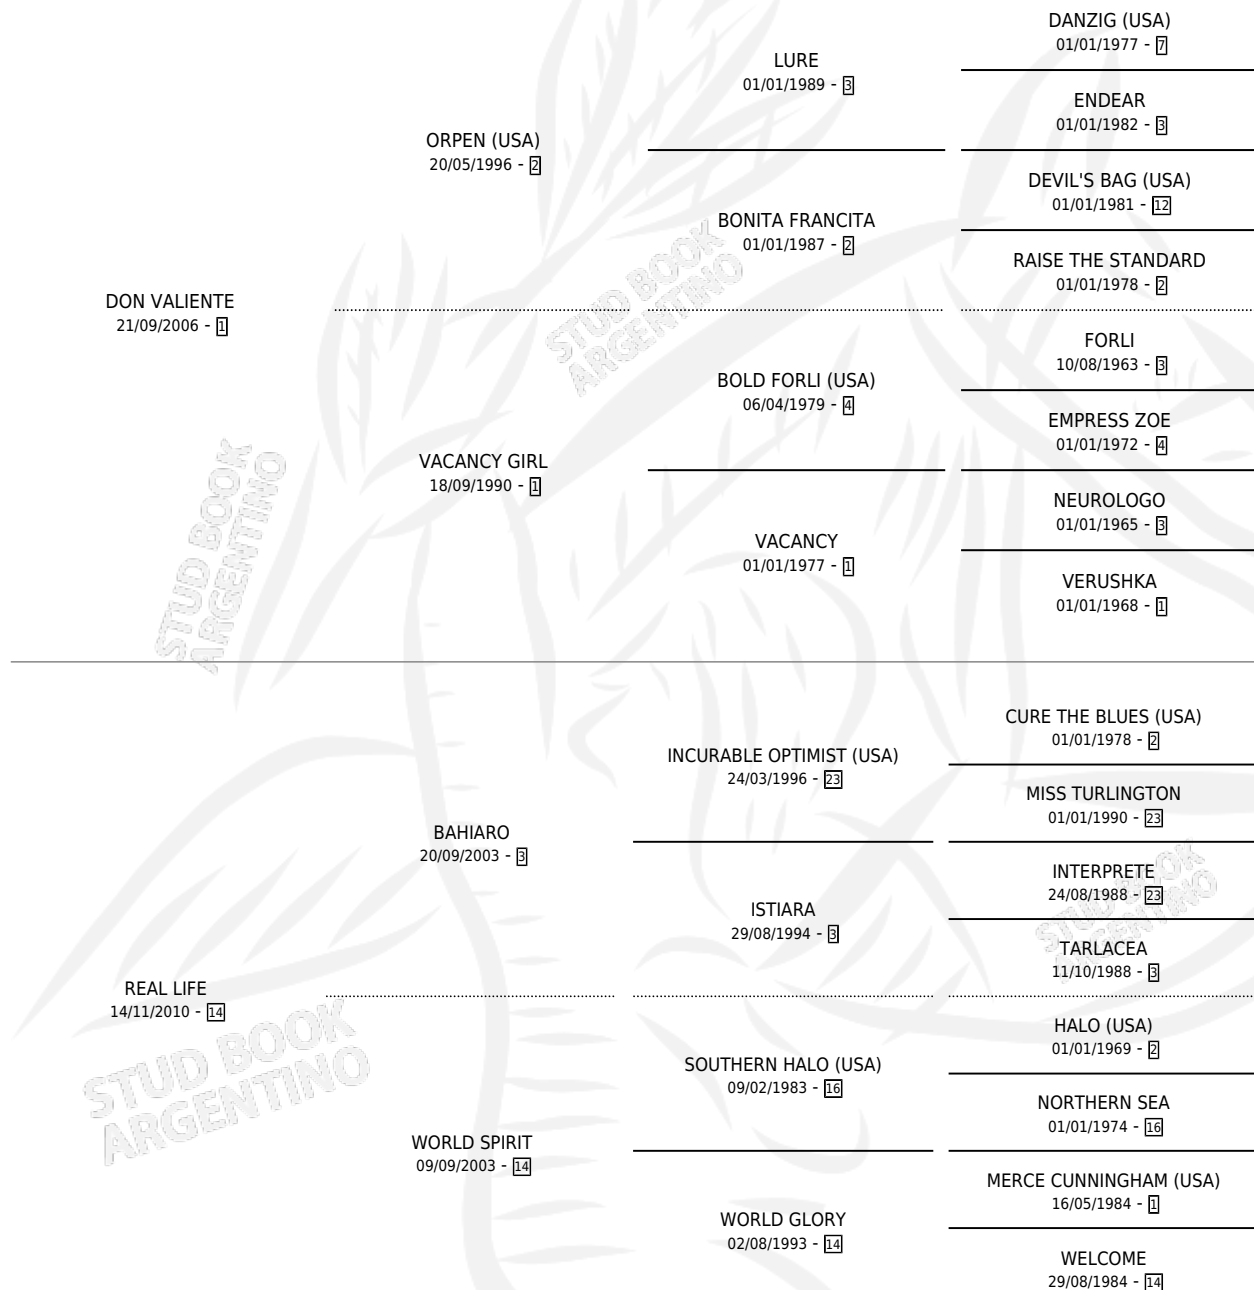

DRETCH

por **DON VALIENTE** y **REAL LIFE** por **BAHIARO**

Argentina · Macho · Alazan · SP · 23/10/2015
Familia 14-c · Volumen 42

ESTADO

TIPIFICACIÓN SANGUÍNEA	X
TIPIFICACIÓN POR ADN	✓
PASAPORTE	✓
IDENTIFICACIÓN POR MICROCHIP	✓
REPRODUCTOR	X

Lugar de nacimiento: El Paraiso

Criador: El Paraiso

PEDIGREE