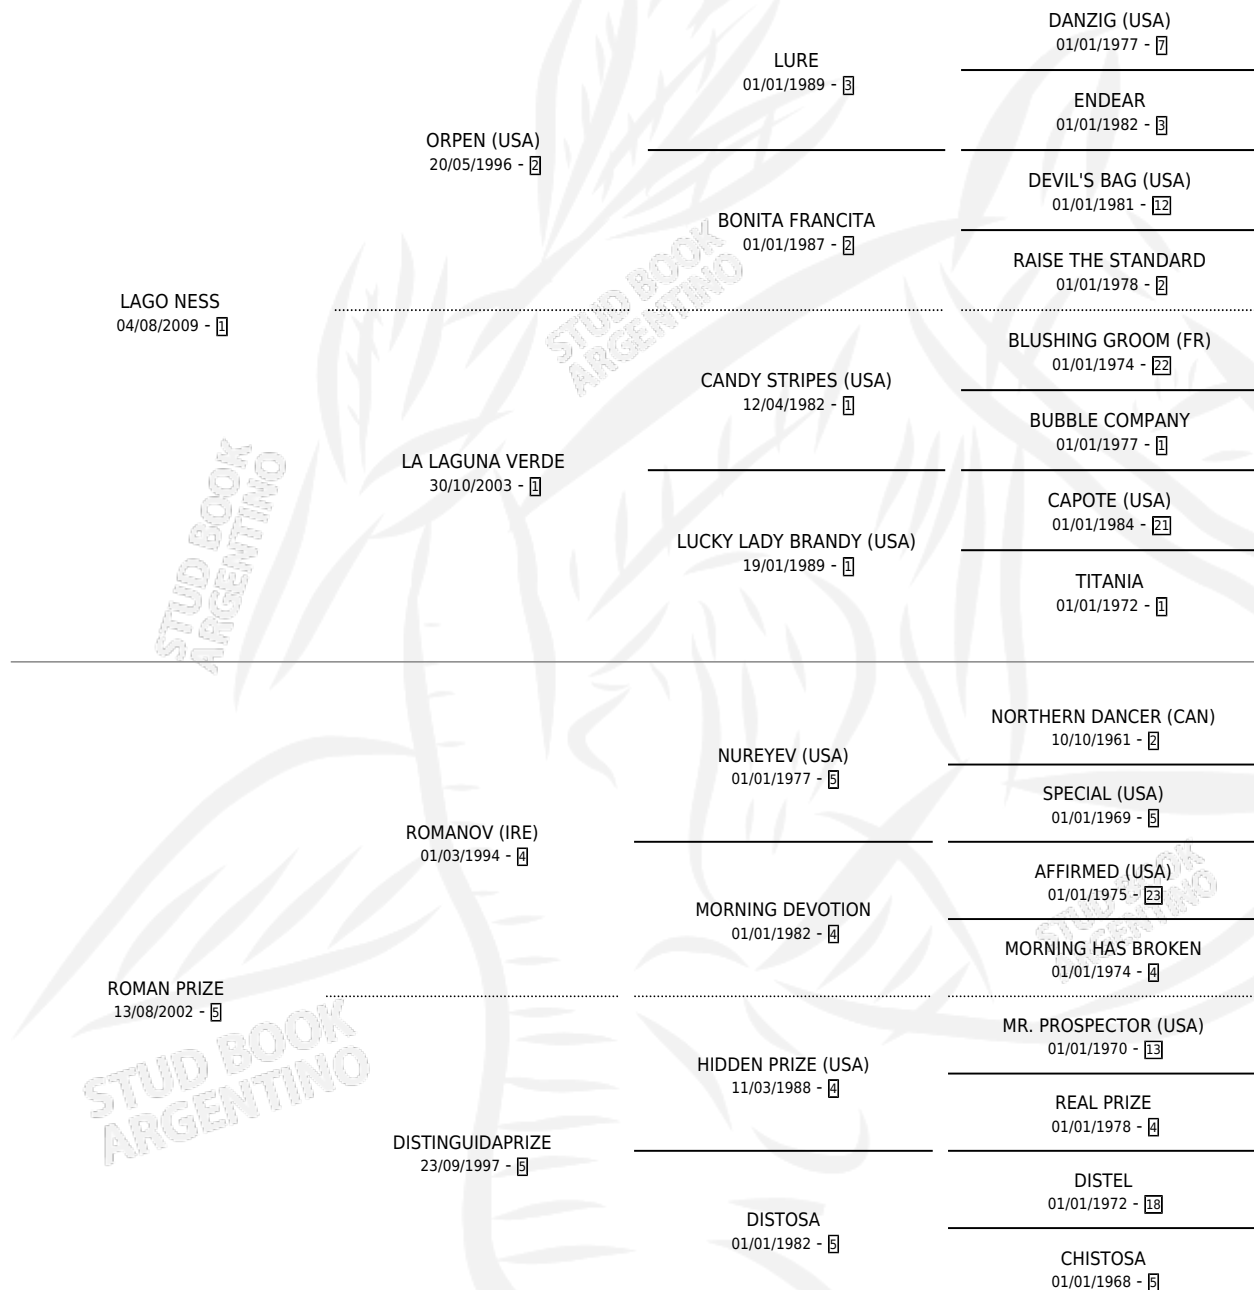

VIEJO CAMPERO

por LAGO NESS y ROMAN PRIZE por ROMANOV (IRE)

Argentina · Macho · Zaino · SP · 20/10/2015
Familia 5 · Volumen 42

ESTADO

TIPIFICACIÓN SANGUÍNEA	X
TIPIFICACIÓN POR ADN	✓
PASAPORTE	✓
IDENTIFICACIÓN POR MICROCHIP	✓
REPRODUCTOR	X

Lugar de nacimiento: El Cardenal

Criador: El Cardenal

PEDIGREE

CAMPAÑA

Solo carreras oficiales de Argentina

POR EDAD

EDAD	CC	1°	2°	3°	4°	5°	NP	CLC	CLG	CLCG1	CLGG1	IMPORTE	GANANCIA / CC
3 AÑOS	1	0	0	0	0	0	1	0	0	0	0	\$0	\$0
TOTALES	1	0	0	0	0	0	1	0	0	0	0	\$0	\$0
%		0.0%	0.0%	0.0%	0.0%	0.0%	100%	0.0%	0.0%	0.0%	0.0%		