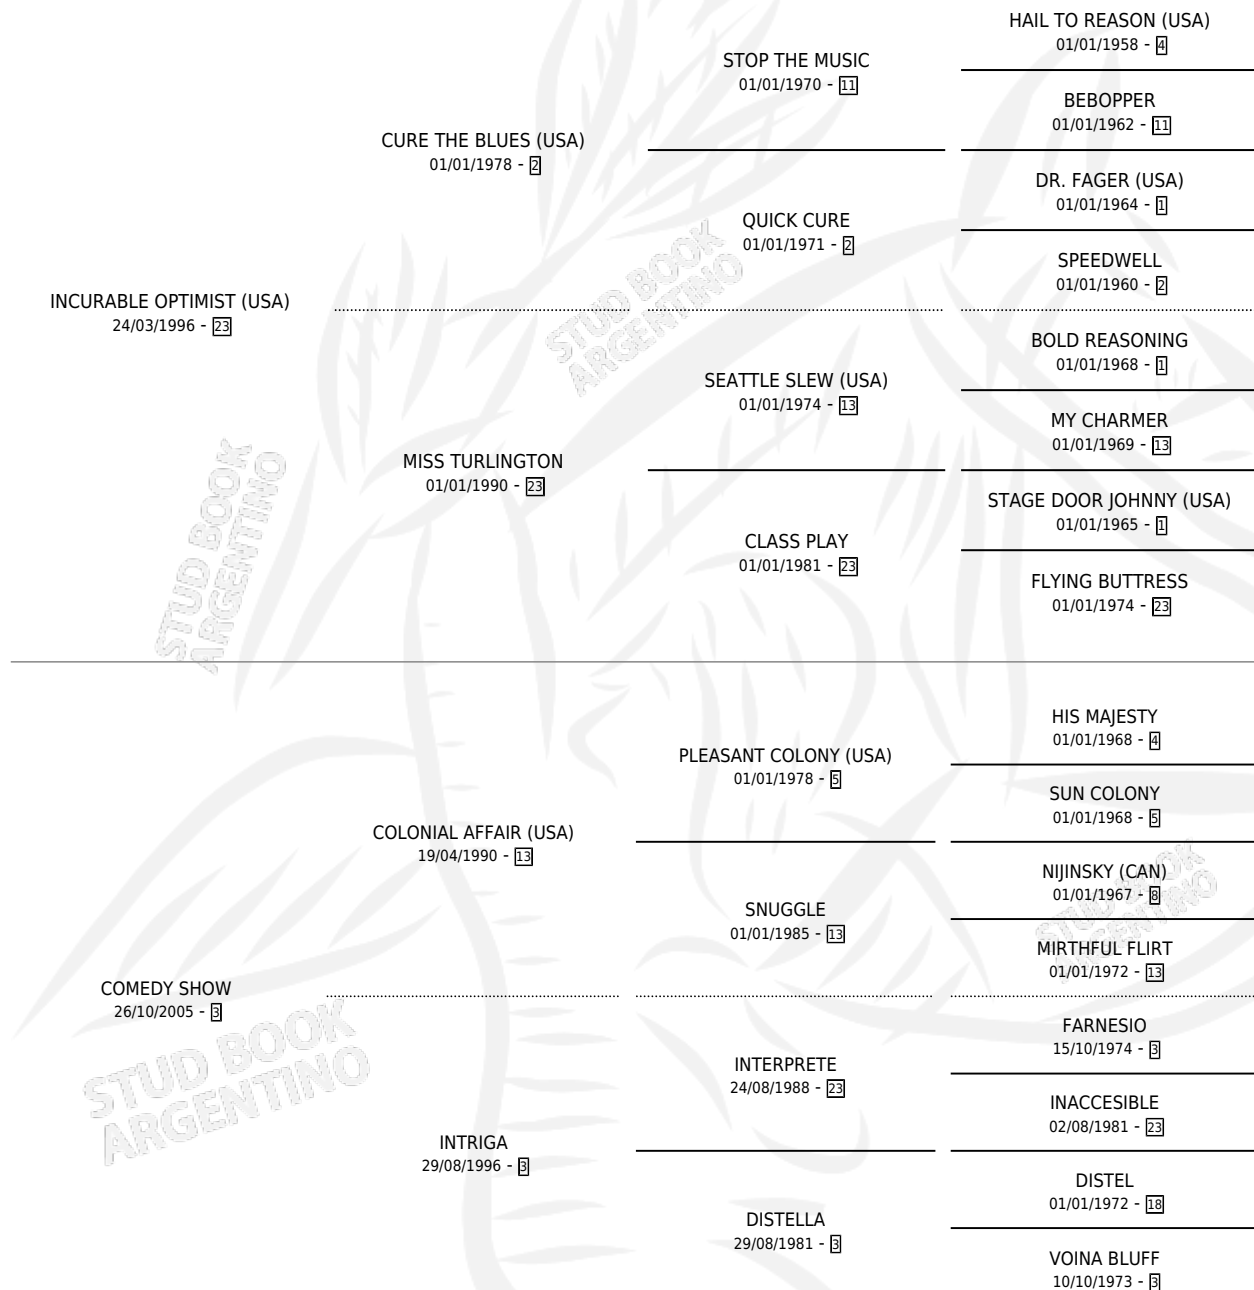

BISCATHORPE

por **INCURABLE OPTIMIST (USA)** y **COMEDY SHOW** por **COLONIAL AFFAIR (USA)**

Argentina · Macho · Alazan · SP · 28/10/2015
Familia 3-d · Volumen 42

ESTADO

TIPIFICACIÓN SANGUÍNEA	X
TIPIFICACIÓN POR ADN	✓
PASAPORTE	✓
IDENTIFICACIÓN POR MICROCHIP	✓
REPRODUCTOR	X

Lugar de nacimiento: El Paraíso

Criador: El Paraíso

PEDIGREE

CAMPAÑA

Solo carreras oficiales de Argentina

POR EDAD

EDAD	CC	1°	2°	3°	4°	5°	NP	CLC	CLG	CLCG1	CLGG1	IMPORTE	GANANCIA / CC
3 AÑOS	3	0	0	0	0	0	3	0	0	0	0	\$0	\$0
4 AÑOS	1	0	0	0	0	0	1	0	0	0	0	\$0	\$0
TOTALES	4	0	0	0	0	0	4	0	0	0	0	\$0	\$0
%		0.0%	0.0%	0.0%	0.0%	0.0%	100%	0.0%	0.0%	0.0%	0.0%		