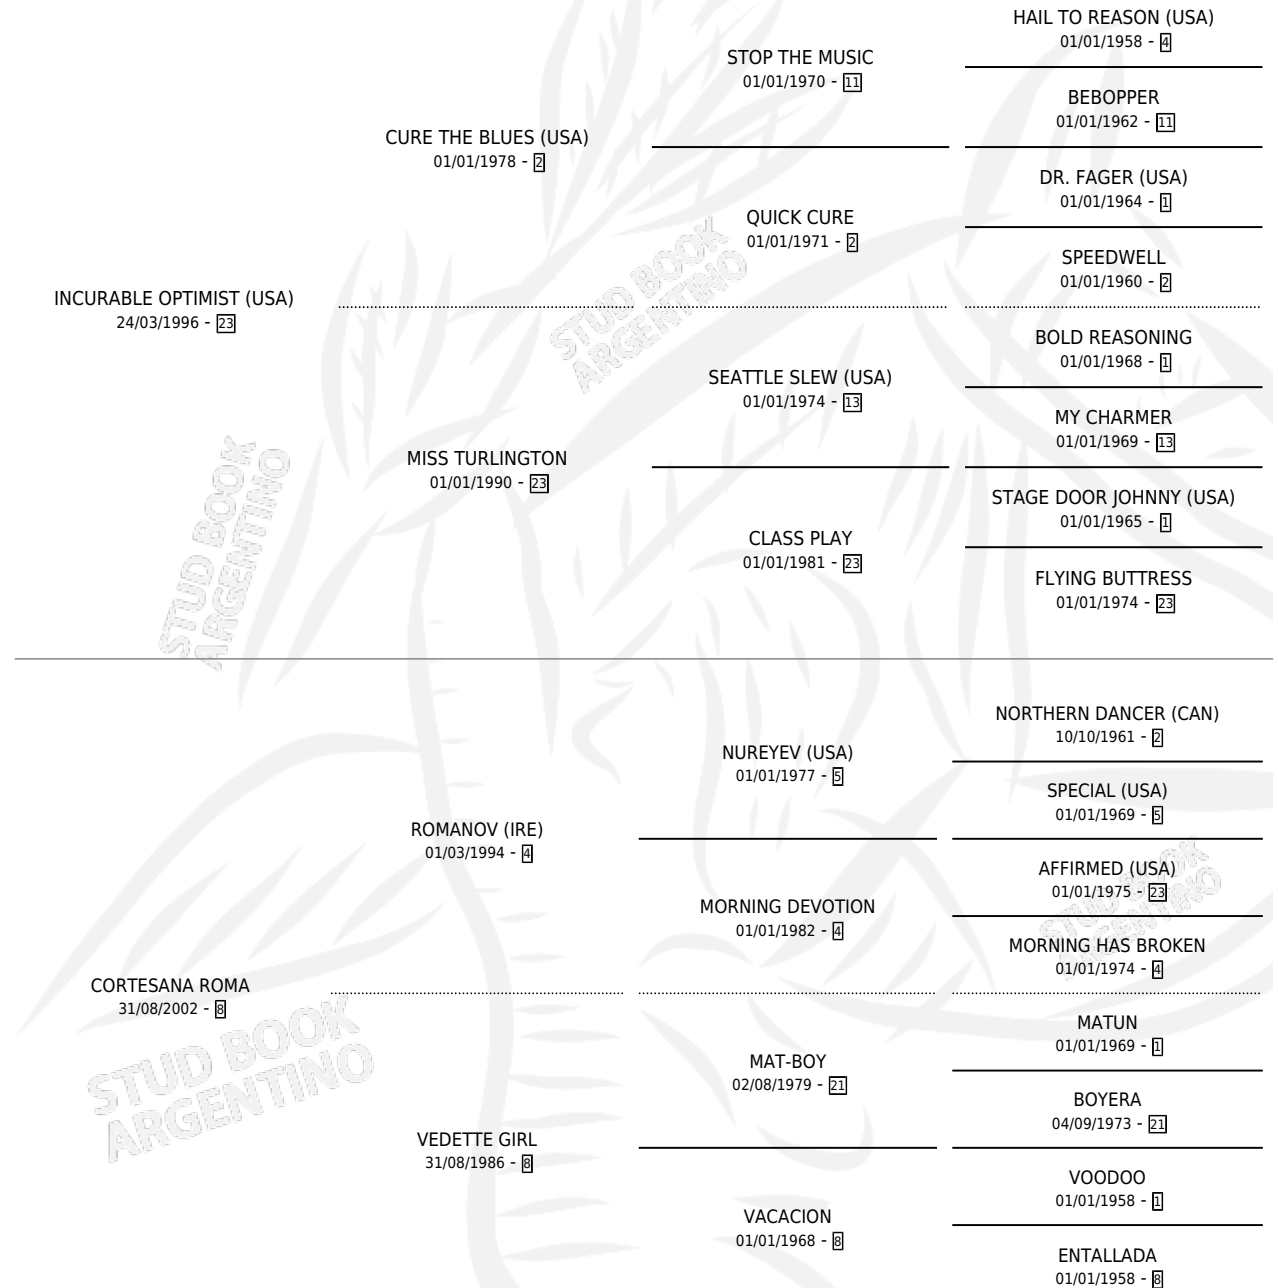

BIEN ROMANO

por **INCURABLE OPTIMIST (USA)** y **CORTESANA ROMA**
por **ROMANOV (IRE)**

Argentina · Macho · Alazan · SP · 29/10/2015
Familia 8-j · Volumen 42

ESTADO

TIPIFICACIÓN SANGUÍNEA	X
TIPIFICACIÓN POR ADN	✓
PASAPORTE	✓
IDENTIFICACIÓN POR MICROCHIP	✓
REPRODUCTOR	X

Lugar de nacimiento: El Paraíso

Criador: El Paraíso

PEDIGREE

BIEN ROMANO

Datos oficiales del Stud Book Argentino

Documento generado el 12/05/2026

studbook.org.ar