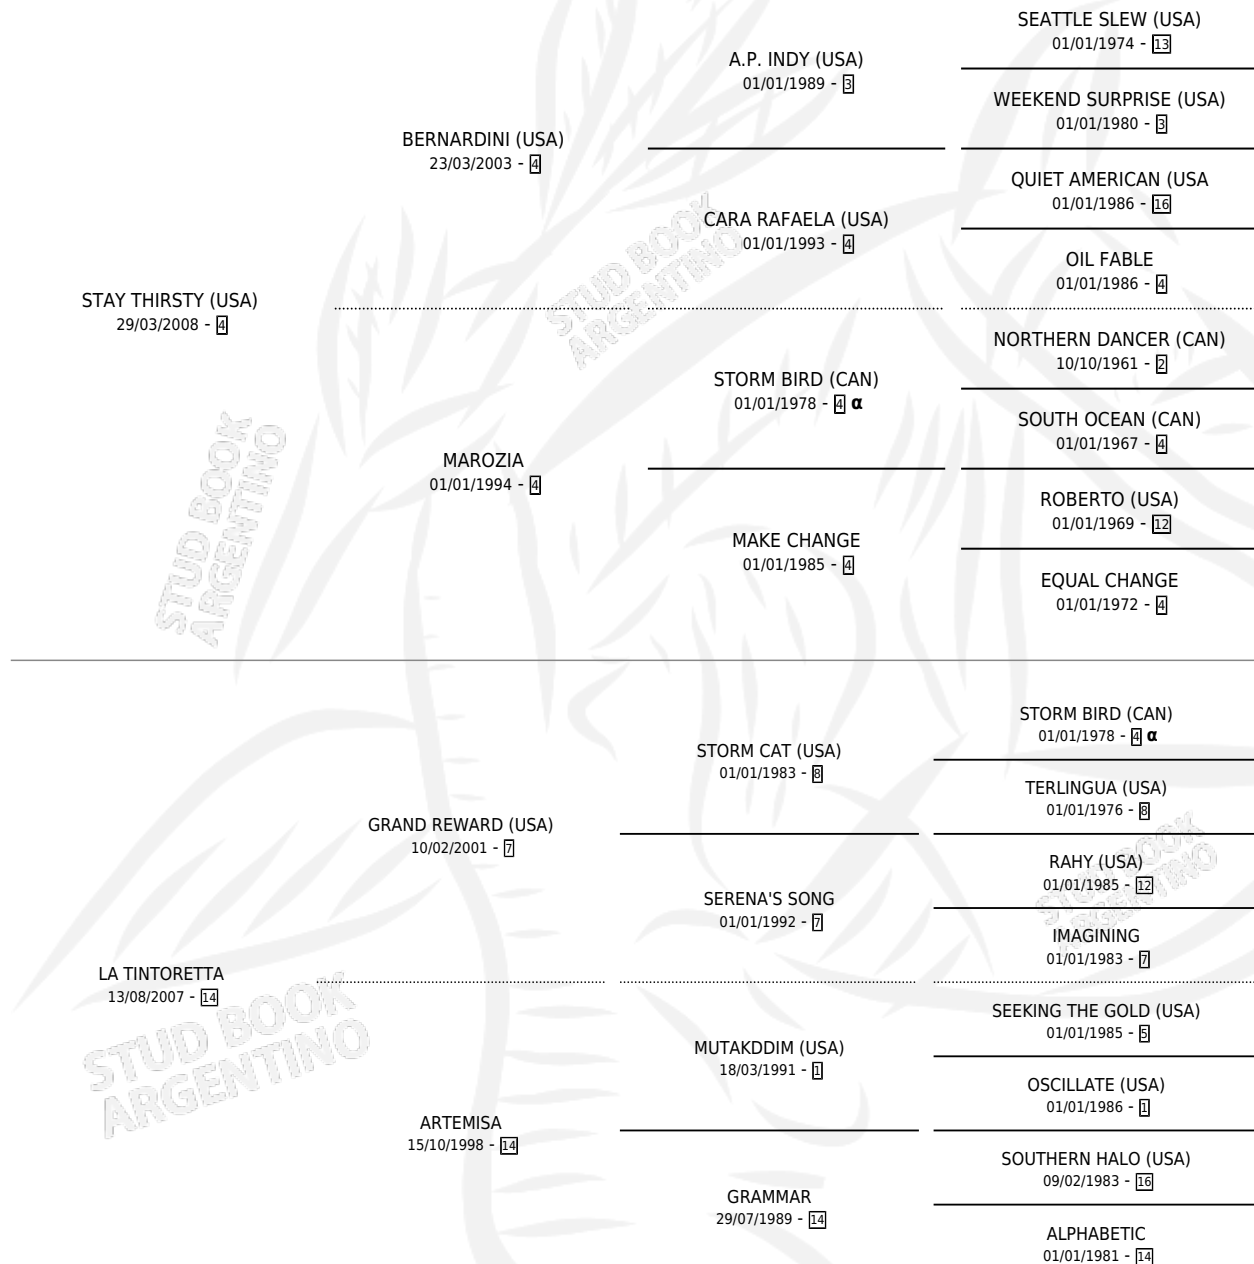

LA NAIN

por **STAY THIRSTY (USA)** y **LA TINTORETTA** por **GRAND REWARD (USA)**

Argentina · Hembra · Zaino · SP · 22/10/2015
Familia 14-c · Volumen 42

ESTADO

TIPIFICACIÓN SANGUÍNEA	X
TIPIFICACIÓN POR ADN	✓
PASAPORTE	✓
IDENTIFICACIÓN POR MICROCHIP	✓
REPRODUCTOR	✓

Lugar de nacimiento: La Quebrada
Criador: La Quebrada

~

HIJOS

	MACHOS	HEMBRAS
4 NACIERON	3	1
1 CORRIERON	1	0
1 GANARON	1	0
0 GANADORES CL	0 GANADORES GR	0 GANADORES G1

PEDIGREE

INBREEDING : **α**

CAMPAÑA

Solo carreras oficiales de Argentina

CARRERAS

FECHA	E	HIP. N°	O	DIST.	PREMIO	CAT.	PISTA	JOCKEY	CABALLERIZA CUIDADOR	POS.	IMPORTE	PAGO	
08/10/2020	5	LPA	7	5	1400	MANIFESTADOR (2012)	ALW	ARENA	SOTELO CAMACHO PABLO	TRES JOTAS (LP) RODRIGUEZ ENRIQUE ADALBERTO	5	\$8,000	13.10
23/02/2020	4	LPA	15	6	1400	ETERNAL SUN	ALW	ARENA	ARENAS PABLO DANIEL	TRES JOTAS (LP) RODRIGUEZ LEONARDO RAUL	7	\$0	8.90
01/02/2020	4	SIS	7	8	1200	FRAGOTERO 2014	ALW	CESPED	ARENAS PABLO DANIEL	TRES JOTAS (LP) RODRIGUEZ LEONARDO RAUL	3	\$26,600	44.95
10/12/2019	4	LPA	8	11	1200	CASUAL FLOR (2012)	ALW	ARENA	ARENAS PABLO DANIEL	TRES JOTAS (LP) RODRIGUEZ LEONARDO RAUL	9	\$0	36.05
05/11/2019	4	LPA	2	14	1300	DEE MARSHAL (2003)	ALW	ARENA	ARENAS PABLO DANIEL	TRES JOTAS (LP) RODRIGUEZ LEONARDO RAUL	1	\$180,000	2.25
01/10/2019	4	LPA	14	7	1200	DOÑA KANSAS (2005)	ALW	ARENA	ARENAS PABLO DANIEL	TRES JOTAS (LP) RODRIGUEZ LEONARDO RAUL	2	\$42,000	6.50
12/09/2019	4	LPA	4	3	1200	NASTASSE (2007)	ALW	ARENA	ARENAS PABLO DANIEL	TRES JOTAS (LP) RODRIGUEZ LEONARDO RAUL	4	\$13,500	4.20
20/08/2019	4	LPA	12	11	1000	DON CARTERO (2004)	ALW	ARENA	AGUIRRE FACUNDO SANTIAGO	TRES JOTAS (LP) RODRIGUEZ LEONARDO RAUL	6	\$5,400	33.55