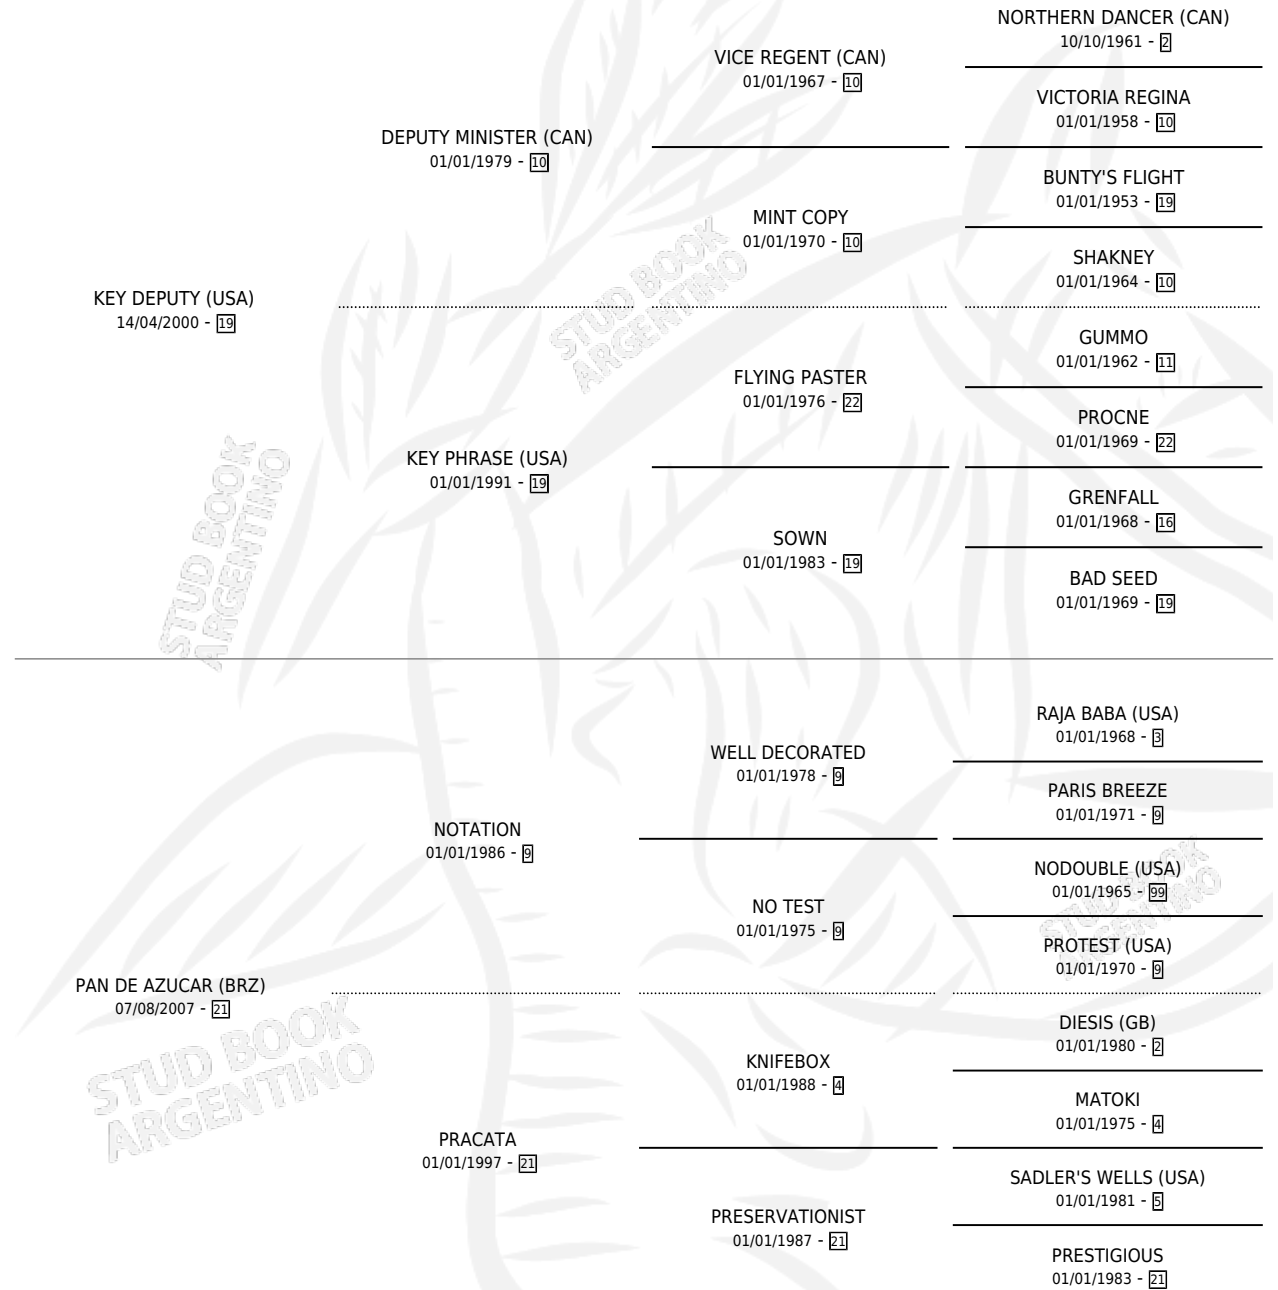

PRAIA BRAVA

por **KEY DEPUTY (USA)** y **PAN DE AZUCAR (BRZ)** por
NOTATION

Argentina · Hembra · Zaino Colorado · SP · 15/10/2015
Familia 21-a · Volumen 42

ESTADO

TIPIFICACIÓN SANGUÍNEA	X
TIPIFICACIÓN POR ADN	✓
PASAPORTE	✓
IDENTIFICACIÓN POR MICROCHIP	✓
REPRODUCTOR	X

Lugar de nacimiento: Penco Hue
Criador: Haras Sudamericano Srl

PEDIGREE

EXPORTACIÓN / IMPORTACIÓN

FECHA	MOVIMIENTO	PAÍS
23/05/2017	EXPORTADO	URUGUAY

PRAIA BRAVA

Datos oficiales del Stud Book Argentino

Documento generado el 14/05/2026