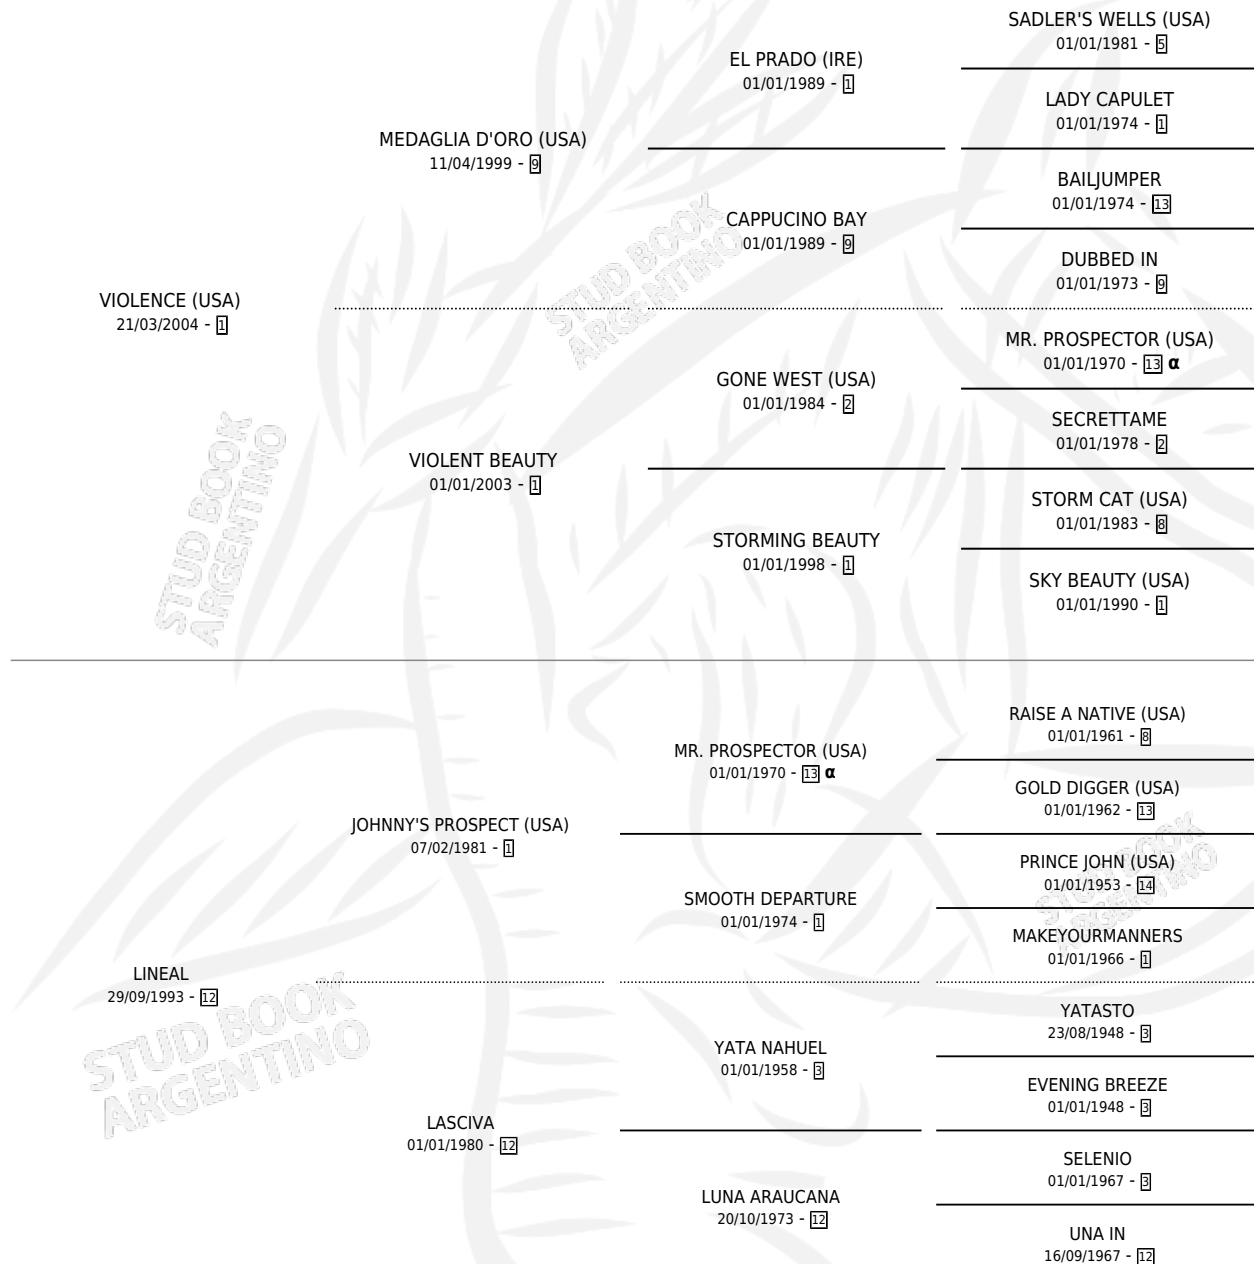

LINEADO

por **VIOLENCE (USA)** y **LINEAL** por **JOHNNY'S PROSPECT (USA)**

Argentina · Macho · Zaino Colorado · SP · 16/10/2015
Familia 12-d · Volumen 42

ESTADO

TIPIFICACIÓN SANGUÍNEA	X
TIPIFICACIÓN POR ADN	✓
PASAPORTE	✓
IDENTIFICACIÓN POR MICROCHIP	✓
REPRODUCTOR	X

Lugar de nacimiento: Avourneen

Criador: Avourneen

PEDIGREE

INBREEDING : α

CAMPAÑA

Solo carreras oficiales de Argentina

POR EDAD

EDAD	CC	1°	2°	3°	4°	5°	NP	CLC	CLG	CLCG1	CLGG1	IMPORTE	GANANCIA / CC
3 AÑOS	8	0	3	0	1	0	4	0	0	0	0	\$145,450	\$18,181
4 AÑOS	4	0	1	0	2	0	1	0	0	0	0	\$60,750	\$15,188
TOTALES	12	0	4	0	3	0	5	0	0	0	0	\$206,200	\$17,183
%		0.0%	33.3%	0.0%	25.0%	0.0%	41.7%	0.0%	0.0%	0.0%	0.0%		

Placés en Palermo y San Isidro en 12 carreras disputadas.

POR DISTANCIA

HIPODROMO	CC	1°	2°	3°	4°	5°	NP	CLC	CLG	CLCG1	CLGG1	IMPORTE
PALERMO	9	0	3	0	3	0	3	0	0	0	0	\$168,750
2000 MTS	1	0	0	0	0	0	1	0	0	0	0	\$0
1600 MTS	5	0	2	0	3	0	0	0	0	0	0	\$132,000
1400 MTS	3	0	1	0	0	0	2	0	0	0	0	\$36,750
SAN ISIDRO	3	0	1	0	0	0	2	0	0	0	0	\$37,450
1600 MTS	2	0	1	0	0	0	1	0	0	0	0	\$37,450
1100 MTS	1	0	0	0	0	0	1	0	0	0	0	\$0