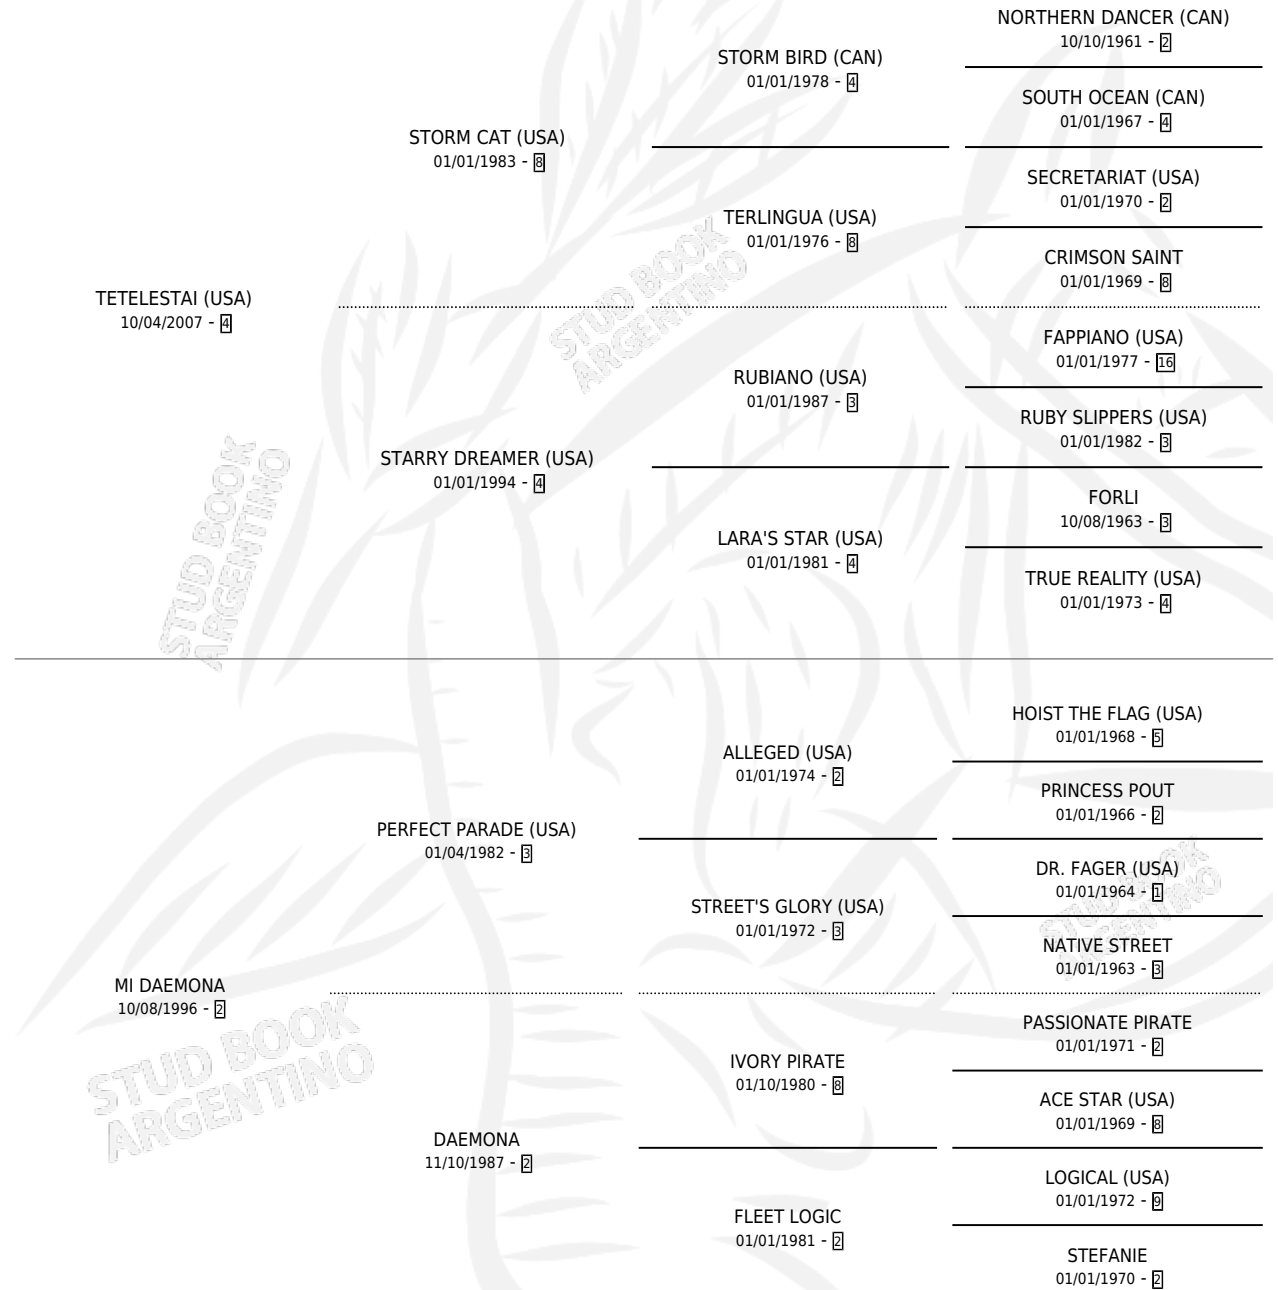

MUY DIABLO

por TETELESTAI (USA) y MI DAEMONA por PERFECT PARADE (USA)

Argentina · Macho · Tordillo · SP · 09/10/2015
Familia 2-j · Volumen 42

ESTADO

TIPIFICACIÓN SANGUÍNEA	X
TIPIFICACIÓN POR ADN	✓
PASAPORTE	✓
IDENTIFICACIÓN POR MICROCHIP	✓
REPRODUCTOR	X

Lugar de nacimiento: Panamericano

Criador: Mases Enrique Hugo y Del Rio Jorge Miguel

PEDIGREE

MUY DIABLO

Datos oficiales del Stud Book Argentino

Documento generado el 04/05/2026

studbook.org.ar