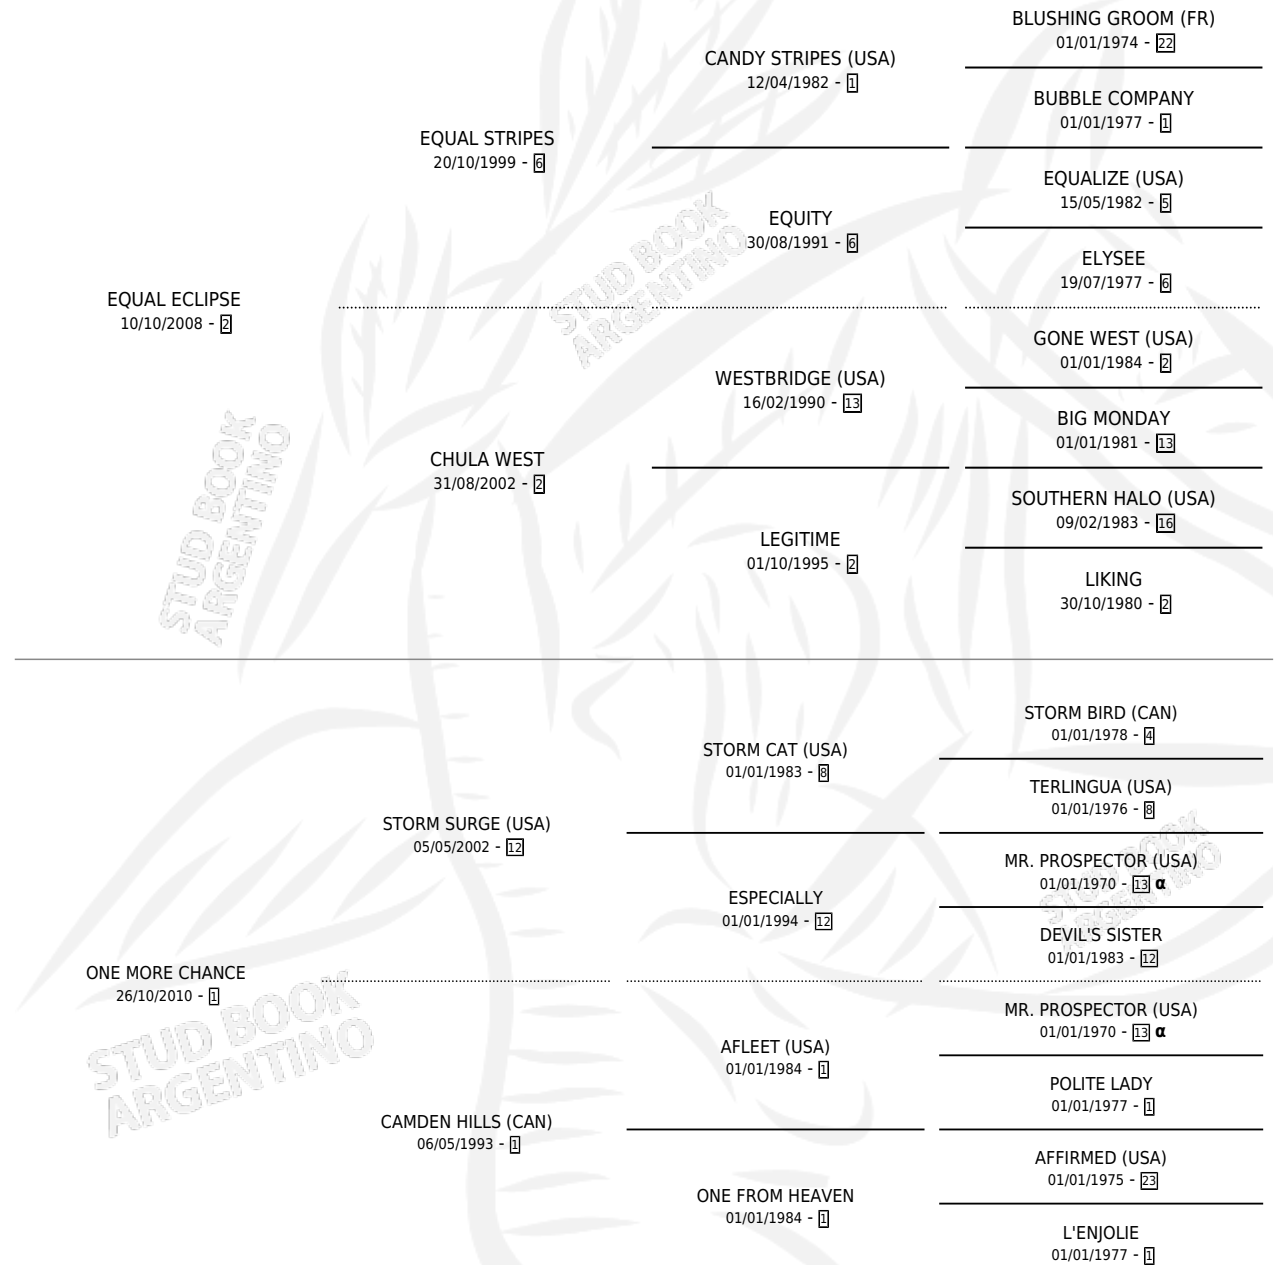

EQUAL FARADIBA

por **EQUAL ECLIPSE** y **ONE MORE CHANCE** por **STORM SURGE (USA)**

Argentina · Hembra · Zaino · SP · 06/11/2015
Familia 1 · Volumen 42

ESTADO

TIPIFICACIÓN SANGUÍNEA	X
TIPIFICACIÓN POR ADN	X
PASAPORTE	X
IDENTIFICACIÓN POR MICROCHIP	X
REPRODUCTOR	X

Lugar de nacimiento: Santa Catalina De Lagos
Criador: Morera Gabriela Noemi

PEDIGREE

INBREEDING : α

EQUAL FARADIBA

Datos oficiales del Stud Book Argentino

Documento generado el 26/04/2026

studbook.org.ar