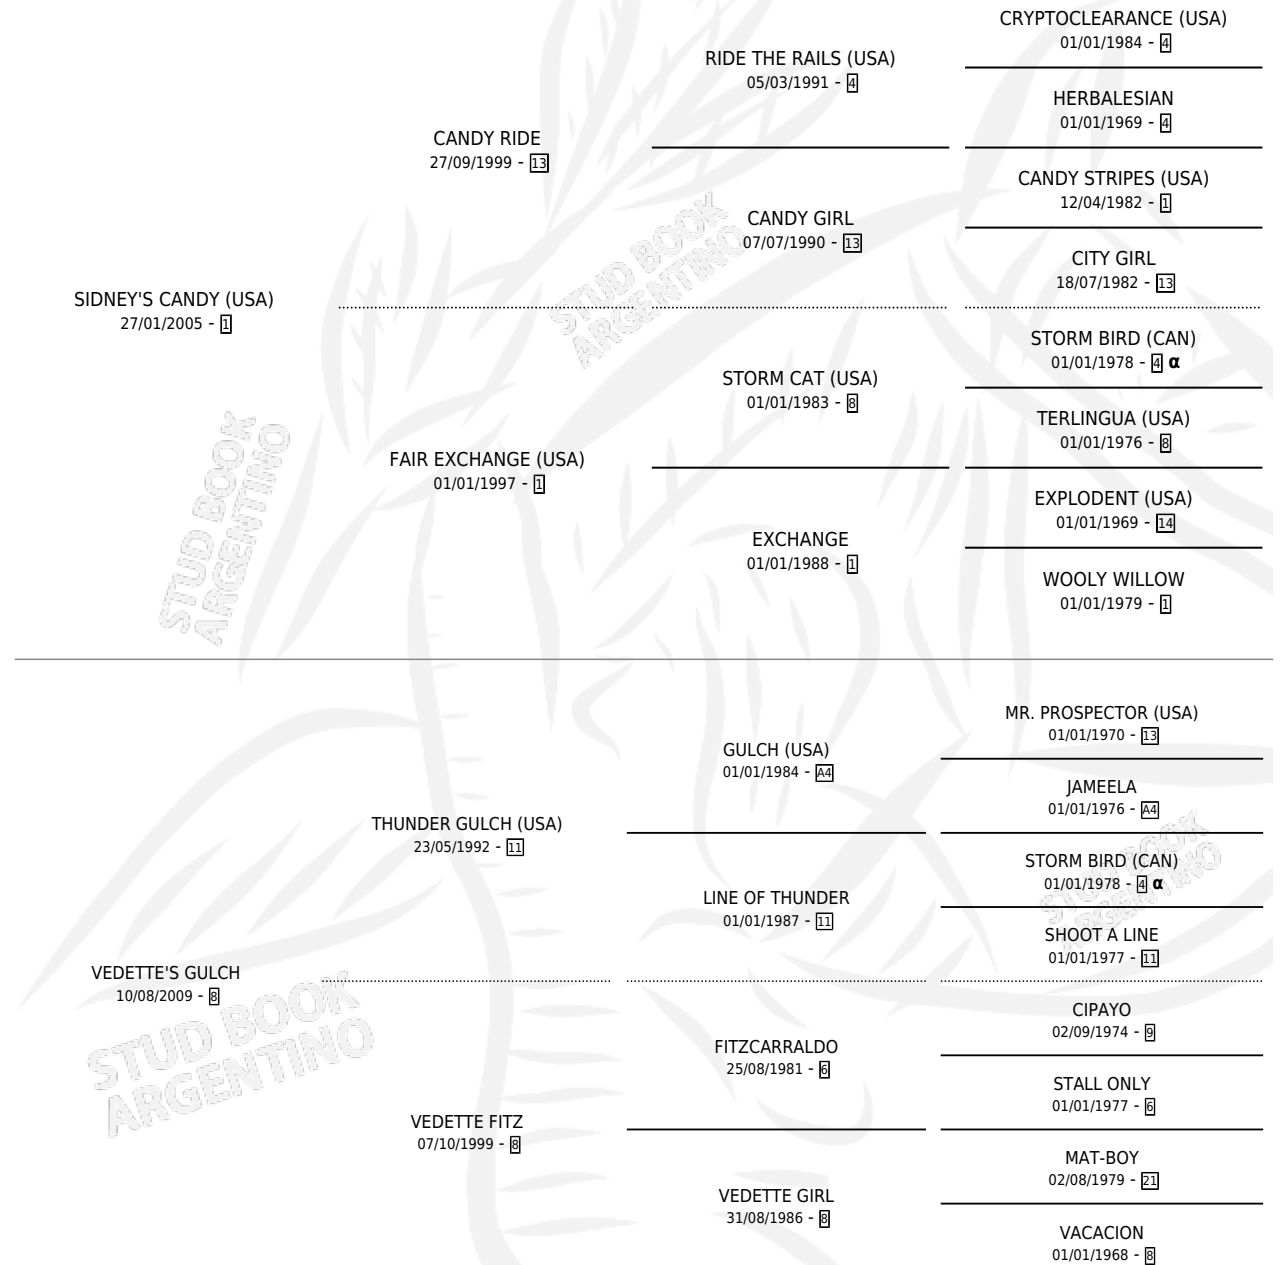

ETTE CANDY

por **SIDNEY'S CANDY (USA)** y **VELETTE'S GULCH** por **THUNDER GULCH (USA)**

Argentina · Macho · Alazan · SP · 07/10/2015
Familia 8-j · Volumen 42

ESTADO

TIPIFICACIÓN SANGUÍNEA	X
TIPIFICACIÓN POR ADN	✓
PASAPORTE	✓
IDENTIFICACIÓN POR MICROCHIP	✓
REPRODUCTOR	X

Lugar de nacimiento: Firmamento
Criador: Firmamento

PEDIGREE

INBREEDING : α

CAMPAÑA

Solo carreras oficiales de Argentina

POR EDAD

EDAD	CC	1°	2°	3°	4°	5°	NP	CLC	CLG	CLCG1	CLGG1	IMPORTE	GANANCIA / CC
2 AÑOS	1	0	0	0	0	0	1	0	0	0	0	\$0	\$0
3 AÑOS	13	4	4	0	1	0	4	5	2	0	0	\$1,293,400	\$99,492
4 AÑOS	3	1	0	0	0	0	2	2	1	0	0	\$279,200	\$93,067
5 AÑOS	1	0	0	0	0	1	0	0	0	0	0	\$11,500	\$11,500
TOTALES	18	5	4	0	1	1	7	7	3	0	0	\$1,584,100	\$88,006
%		27.8%	22.2%	0.0%	5.6%	5.6%	38.9%	38.9%	42.9%	0.0%	0.0%		

Ganador de 5 carreras en La Plata - \$1,584,100, a los 3 y 4 años, incluso Jockey Club Argentino **[L]**, Onesto Puento **[L]** y Pedro Benoit (C).

POR DISTANCIA

HIPODROMO	CC	1°	2°	3°	4°	5°	NP	CLC	CLG	CLCG1	CLGG1	IMPORTE
PALERMO	4	0	1	0	1	1	1	1	0	0	0	\$112,400
1000 MTS	3	0	1	0	0	1	1	1	0	0	0	\$89,900
1200 MTS	1	0	0	0	1	0	0	0	0	0	0	\$22,500
LA PLATA	14	5	3	0	0	0	6	5	2	0	0	\$1,471,700
1600 MTS	2	0	0	0	0	0	2	2	0	0	0	\$0
1400 MTS	2	1	0	0	0	0	1	1	1	0	0	\$279,200
1200 MTS	4	2	1	0	0	0	1	2	1	0	0	\$809,500
1300 MTS	1	1	0	0	0	0	0	0	0	0	0	\$175,000
1000 MTS	2	0	1	0	0	0	1	0	0	0	0	\$39,000
1100 MTS	2	1	1	0	0	0	0	0	0	0	0	\$169,000
1500 MTS	1	0	0	0	0	0	1	0	0	0	0	\$0