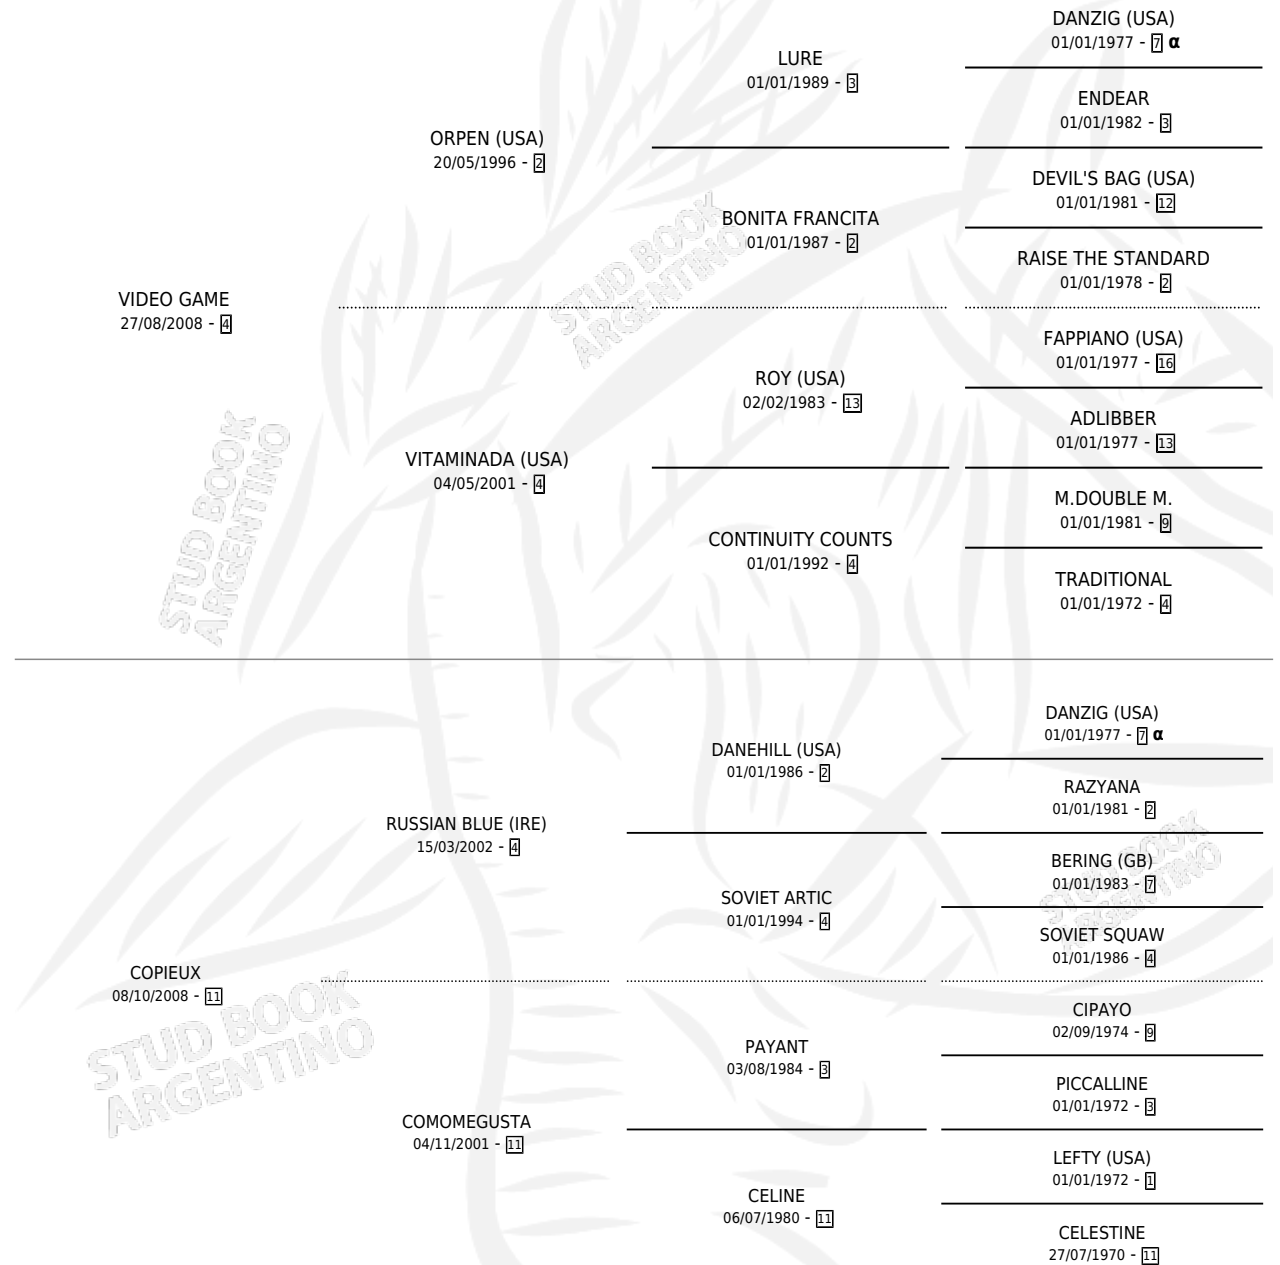

CAMPECHANO

por VIDEO GAME y COPIEUX por RUSSIAN BLUE (IRE)

Argentina · Macho · Zaino · SP · 11/11/2015
Familia 11-g · Volumen 42

ESTADO

TIPIFICACIÓN SANGUÍNEA	X
TIPIFICACIÓN POR ADN	X
PASAPORTE	X
IDENTIFICACIÓN POR MICROCHIP	X
REPRODUCTOR	X

Lugar de nacimiento: Abra El Hinojo

Criador: Abra El Hinojo

PEDIGREE

INBREEDING : α

CAMPECHANO

Datos oficiales del Stud Book Argentino

Documento generado el 04/05/2026

studbook.org.ar