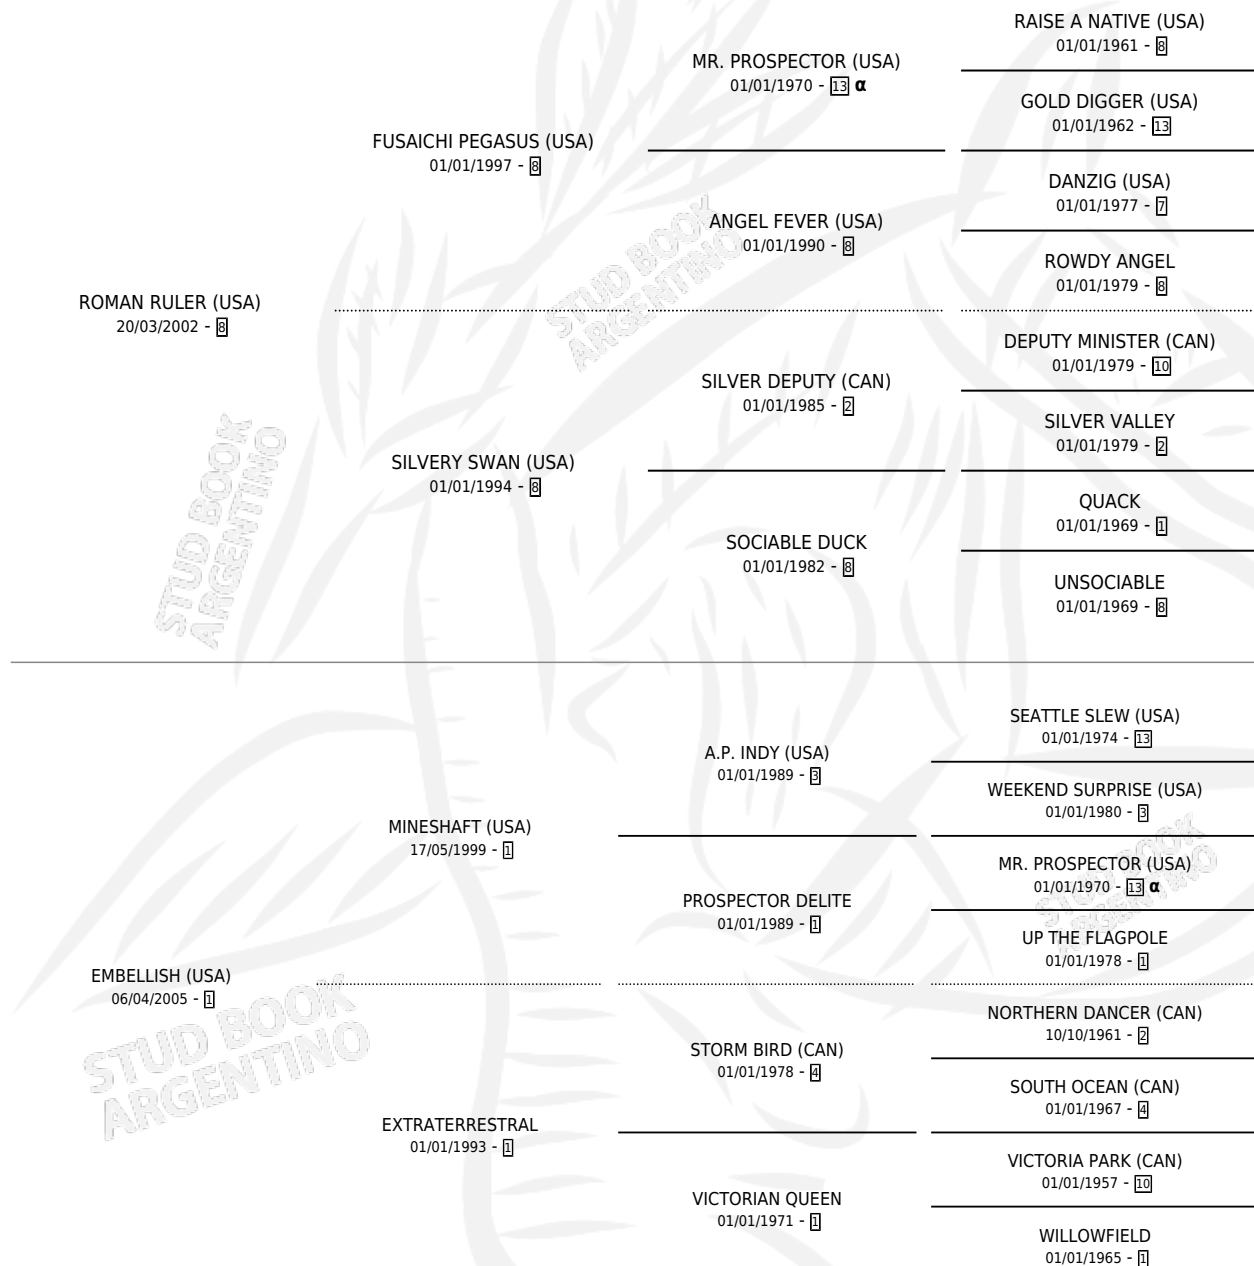

LA VATICANA

por **ROMAN RULER (USA)** y **EMBELLISH (USA)** por
MINESHAFT (USA)

Argentina · Hembra · Zaino · SP · 05/09/2015
Familia 1 · Volumen 42

ESTADO

TIPIFICACIÓN SANGUÍNEA	X
TIPIFICACIÓN POR ADN	✓
PASAPORTE	✓
IDENTIFICACIÓN POR MICROCHIP	✓
REPRODUCTOR	✓

Lugar de nacimiento: Las Raices
Criador: Las Raices

~

HIJOS

	MACHOS	HEMBRAS
3 NACIERON	2	1
1 CORRIERON	0	1
1 GANARON	0	1
0 GANADORES CL	0 GANADORES GR	0 GANADORES G1

PEDIGREE

INBREEDING : α

CAMPAÑA

Solo carreras oficiales de Argentina

Ganadora de 3 carreras en Palermo - \$797,700, a los 4 años.

POR DISTANCIA

HIPODROMO	CC	1°	2°	3°	4°	5°	NP	CLC	CLG	CLCG1	CLGG1	IMPORTE
PALERMO	7	3	3	0	0	1	0	0	0	0	0	\$716,000
1200 MTS	4	2	1	0	0	1	0	0	0	0	0	\$554,500
1000 MTS	3	1	2	0	0	0	0	0	0	0	0	\$161,500
LA PLATA	1	0	1	0	0	0	0	0	0	0	0	\$46,500
1300 MTS	1	0	1	0	0	0	0	0	0	0	0	\$46,500
SAN ISIDRO	5	0	0	1	1	1	2	0	0	0	0	\$35,200
1400 MTS	2	0	0	0	0	1	1	0	0	0	0	\$7,500
1200 MTS	2	0	0	0	1	0	1	0	0	0	0	\$13,300
1100 MTS	1	0	0	1	0	0	0	0	0	0	0	\$14,400