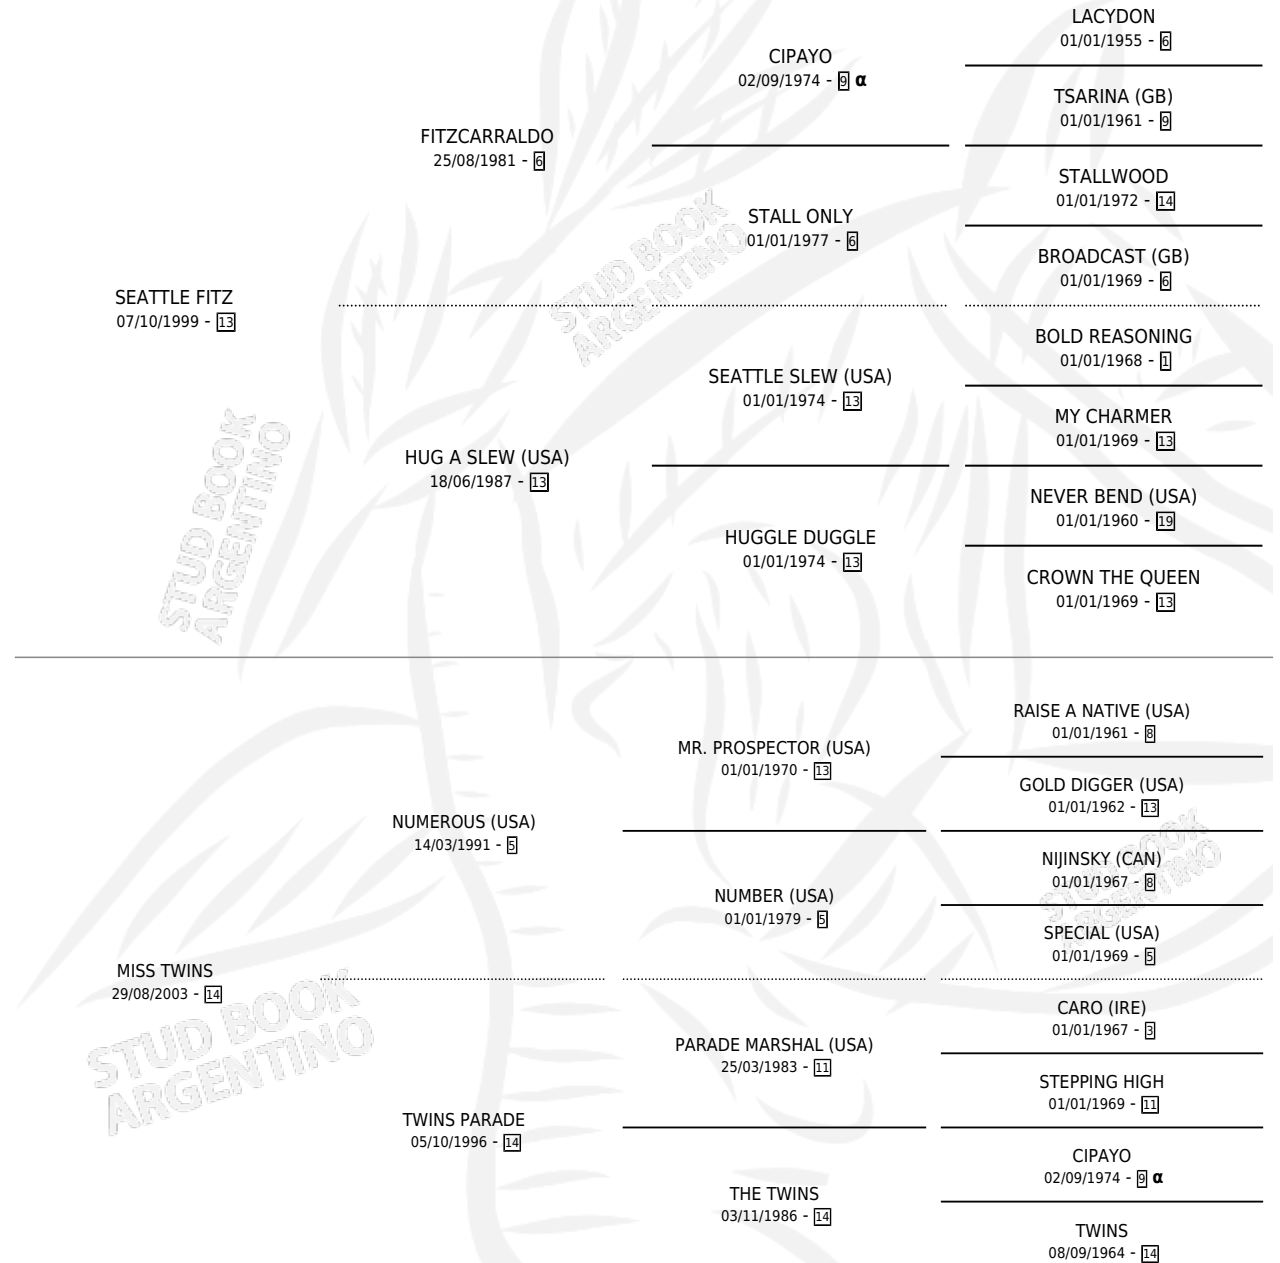

WINS SEATTLE

por SEATTLE FITZ y MISS TWINS por NUMEROUS (USA)

Argentina · Hembra · Zaino · SP · 09/10/2015
Familia 14-c · Volumen 42

ESTADO

TIPIFICACIÓN SANGUÍNEA	X
TIPIFICACIÓN POR ADN	✓
PASAPORTE	✓
IDENTIFICACIÓN POR MICROCHIP	✓
REPRODUCTOR	✓

Lugar de nacimiento: Firmamento

Criador: Firmamento

~

HIJOS

	MACHOS	HEMBRAS
2 NACIERON	1	1

SIN ACTUACIONES

PEDIGREE

INBREEDING : α