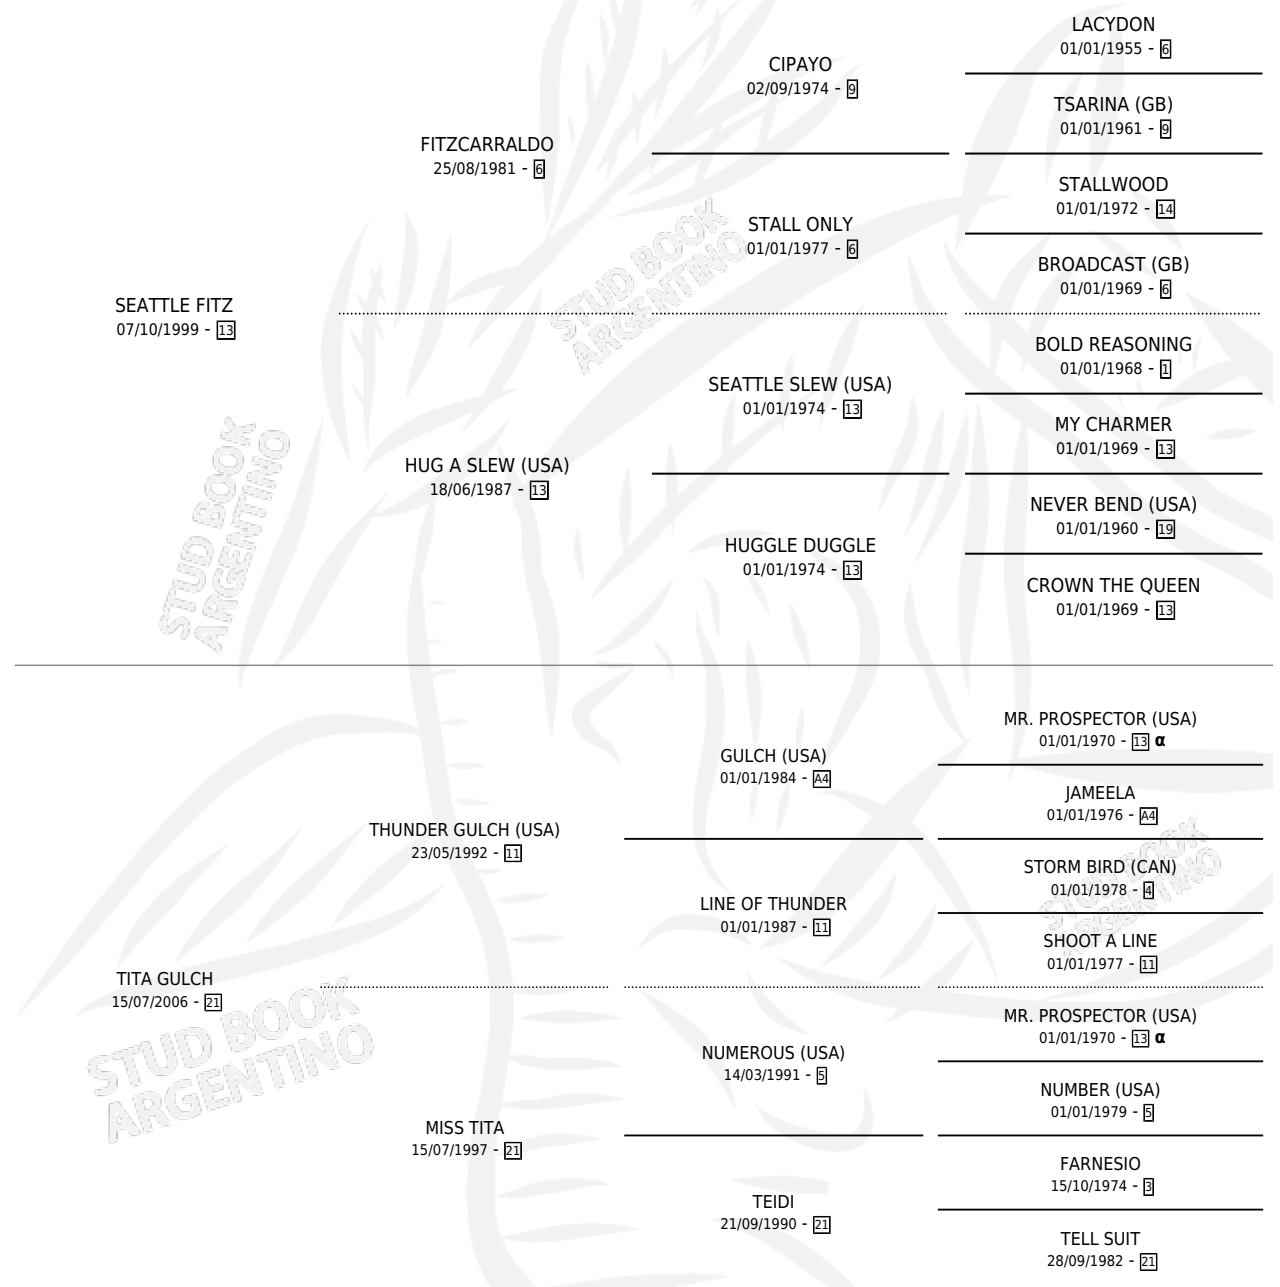

PINTITA SEATTLE

por SEATTLE FITZ y TITA GULCH por THUNDER GULCH
(USA)

Argentina · Macho · Zaino · SP · 12/10/2015
Familia 21-a · Volumen 42

ESTADO

TIPIFICACIÓN SANGUÍNEA	X
TIPIFICACIÓN POR ADN	✓
PASAPORTE	✓
IDENTIFICACIÓN POR MICROCHIP	✓
REPRODUCTOR	X

Lugar de nacimiento: Firmamento
Criador: Firmamento

PEDIGREE

INBREEDING : α

CAMPAÑA

Solo carreras oficiales de Argentina

POR EDAD

EDAD	CC	1°	2°	3°	4°	5°	NP	CLC	CLG	CLCG1	CLGG1	IMPORTE	GANANCIA / CC
3 AÑOS	5	1	0	1	0	0	3	0	0	0	0	\$153,040	\$30,608
5 AÑOS	2	1	1	0	0	0	0	0	0	0	0	\$133,000	\$66,500
TOTALES	7	2	1	1	0	0	3	0	0	0	0	\$286,040	\$40,863
%		28.6%	14.3%	14.3%	0.0%	0.0%	42.9%	0.0%	0.0%	0.0%	0.0%		

Ganador de 2 carreras en San Isidro y La Plata - \$286,040, a los 3 y 5 años.

POR DISTANCIA

HIPODROMO	CC	1°	2°	3°	4°	5°	NP	CLC	CLG	CLCG1	CLGG1	IMPORTE
LA PLATA	2	1	1	0	0	0	0	0	0	0	0	\$133,000
1400 MTS	1	1	0	0	0	0	0	0	0	0	0	\$95,000
1600 MTS	1	0	1	0	0	0	0	0	0	0	0	\$38,000
SAN ISIDRO	5	1	0	1	0	0	3	0	0	0	0	\$153,040
1400 MTS	2	0	0	0	0	0	2	0	0	0	0	\$0
1200 MTS	3	1	0	1	0	0	1	0	0	0	0	\$153,040