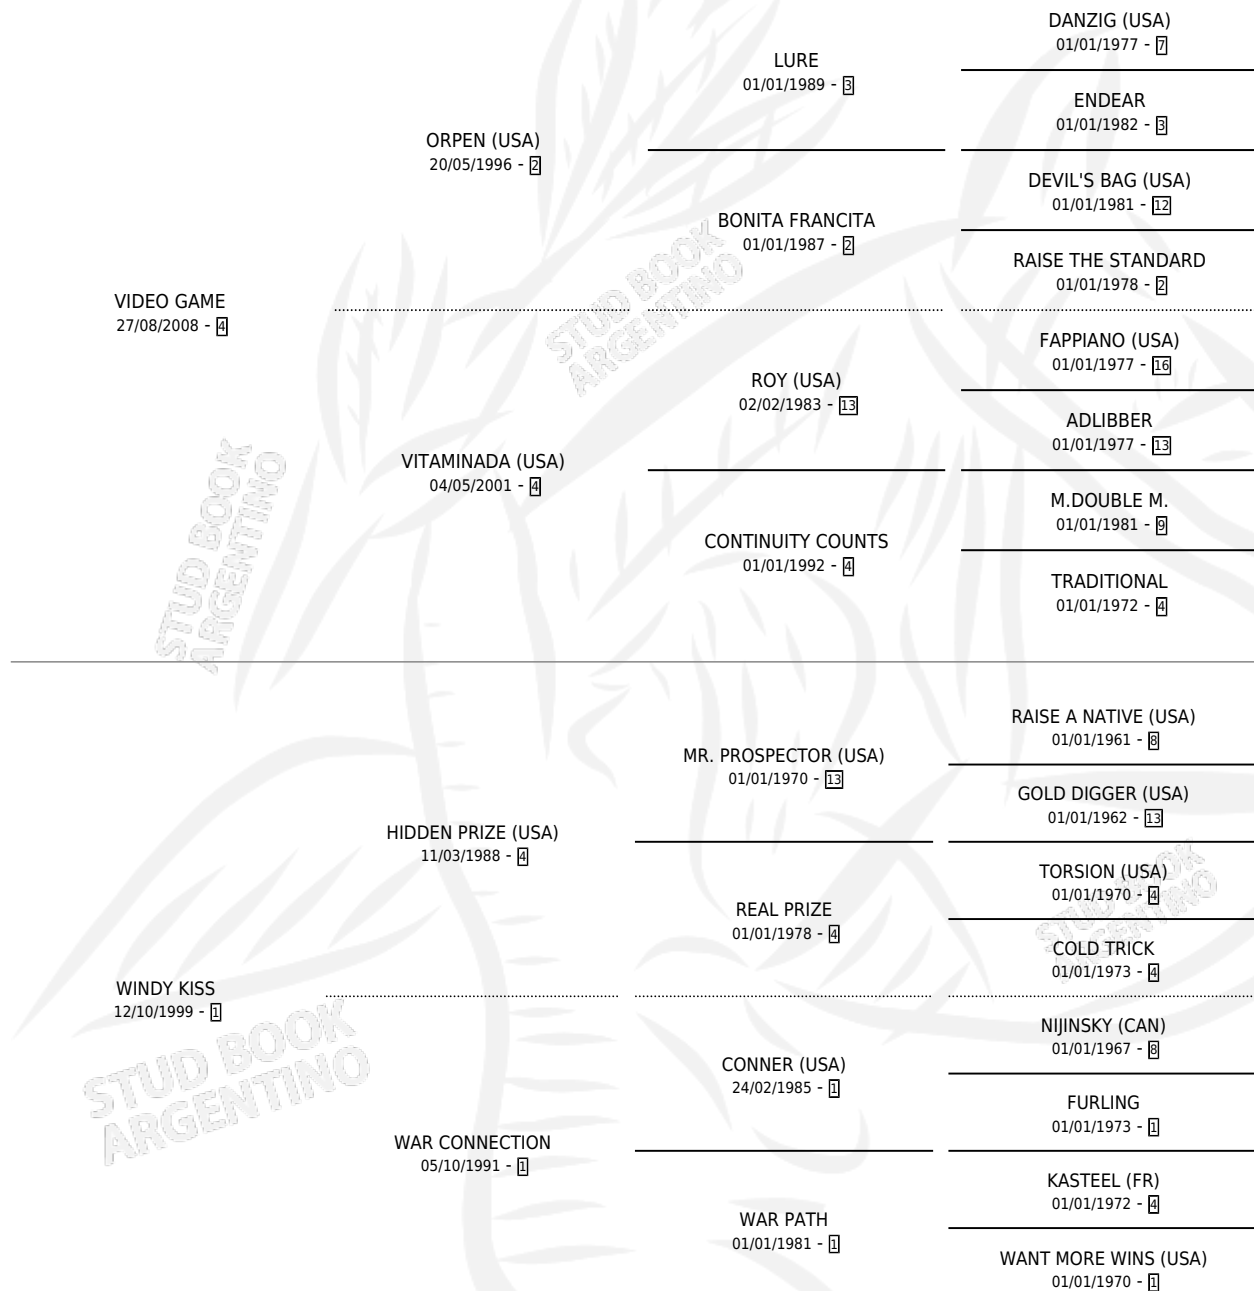

VIDEO MAR

por VIDEO GAME y WINDY KISS por HIDDEN PRIZE (USA)

Argentina · Macho · Zaino · SP · 05/11/2015
Familia 1-x · Volumen 42

ESTADO

TIPIFICACIÓN SANGUÍNEA	X
TIPIFICACIÓN POR ADN	✓
PASAPORTE	✓
IDENTIFICACIÓN POR MICROCHIP	✓
REPRODUCTOR	X

Lugar de nacimiento: Abra El Hinojo

Criador: Sola Pablo Gaston

PEDIGREE

CAMPAÑA

Solo carreras oficiales de Argentina

POR EDAD

EDAD	CC	1°	2°	3°	4°	5°	NP	CLC	CLG	CLCG1	CLGG1	IMPORTE	GANANCIA / CC
3 AÑOS	6	0	0	0	1	1	4	0	0	0	0	\$13,500	\$2,250
4 AÑOS	7	0	1	0	2	0	4	0	0	0	0	\$67,100	\$9,586
5 AÑOS	11	1	2	3	2	0	3	0	0	0	0	\$311,213	\$28,292
6 AÑOS	3	0	0	1	0	0	2	0	0	0	0	\$16,560	\$5,520
TOTALES	27	1	3	4	5	1	13	0	0	0	0	\$408,373	\$15,125
%		3.7%	11.1%	14.8%	18.5%	3.7%	48.1%	0.0%	0.0%	0.0%	0.0%		