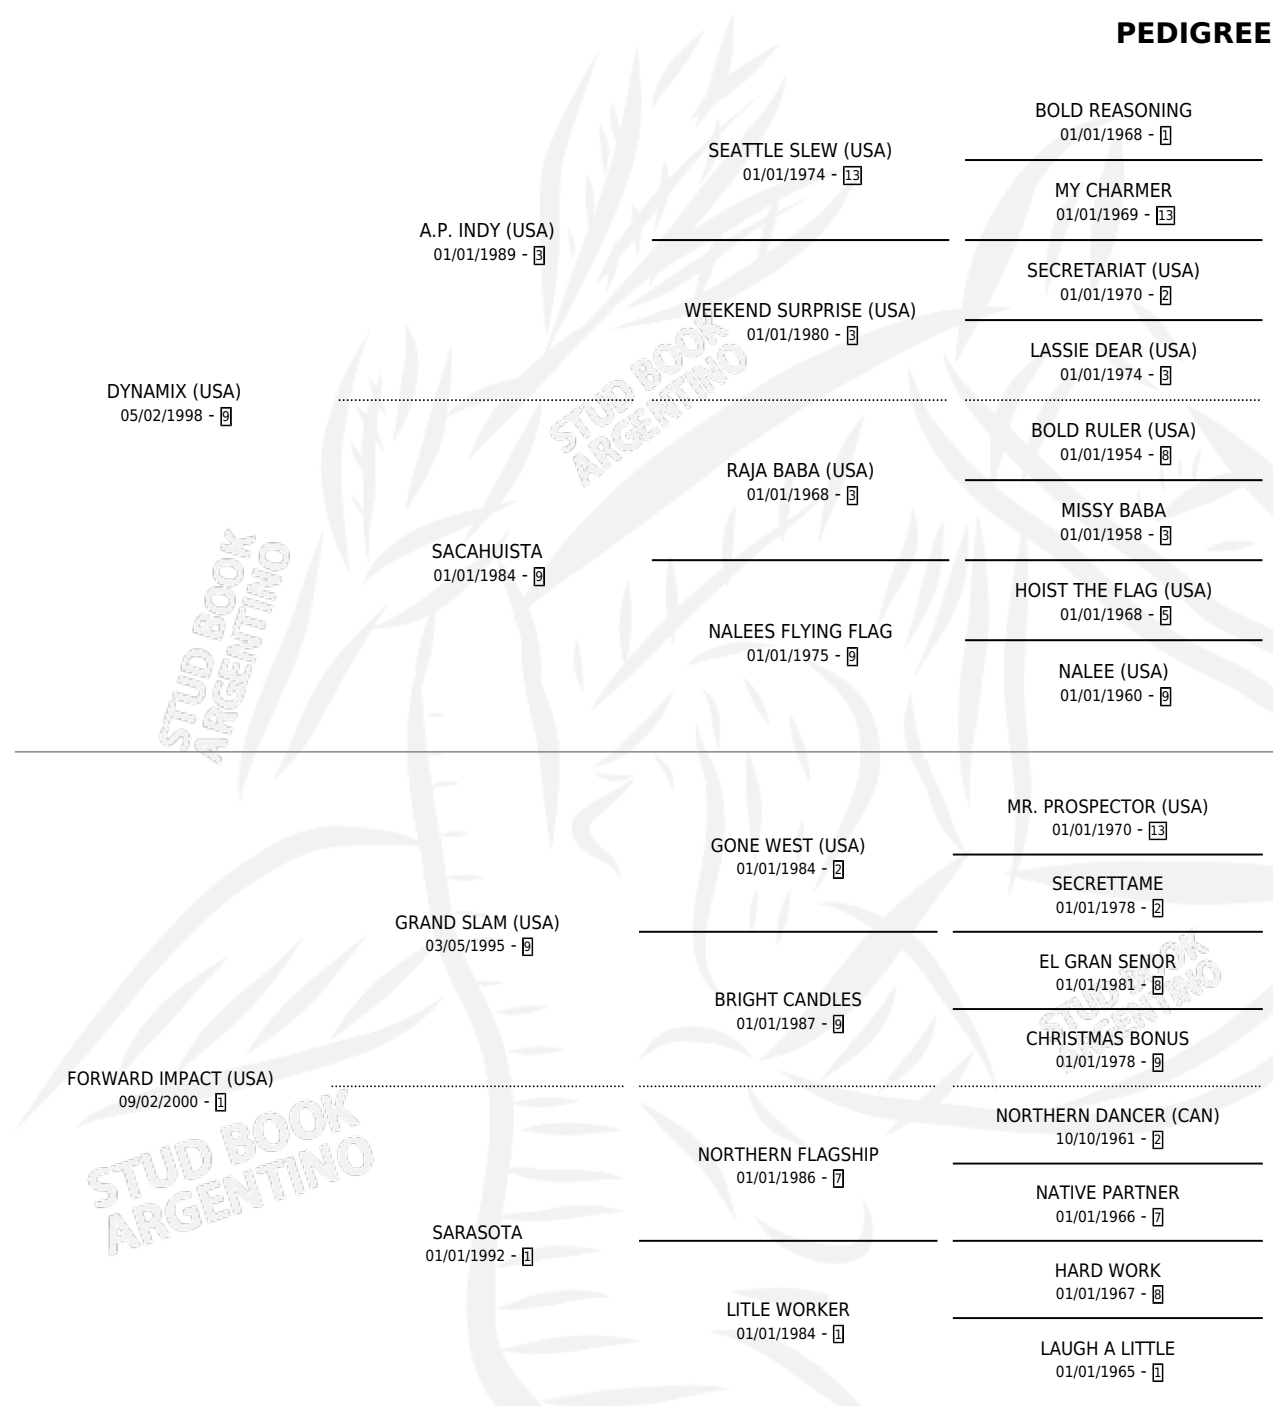

TOMILIO

por **DYNAMIX (USA)** y **FORWARD IMPACT (USA)** por **GRAND SLAM (USA)**

Argentina · Macho · Zaino · SP · 05/10/2015
Familia 1 · Volumen 42

ESTADO

TIPIFICACIÓN SANGUÍNEA	X
TIPIFICACIÓN POR ADN	✓
PASAPORTE	X
IDENTIFICACIÓN POR MICROCHIP	✓
REPRODUCTOR	X

Lugar de nacimiento: Renacer
Criador: Renacer

PEDIGREE