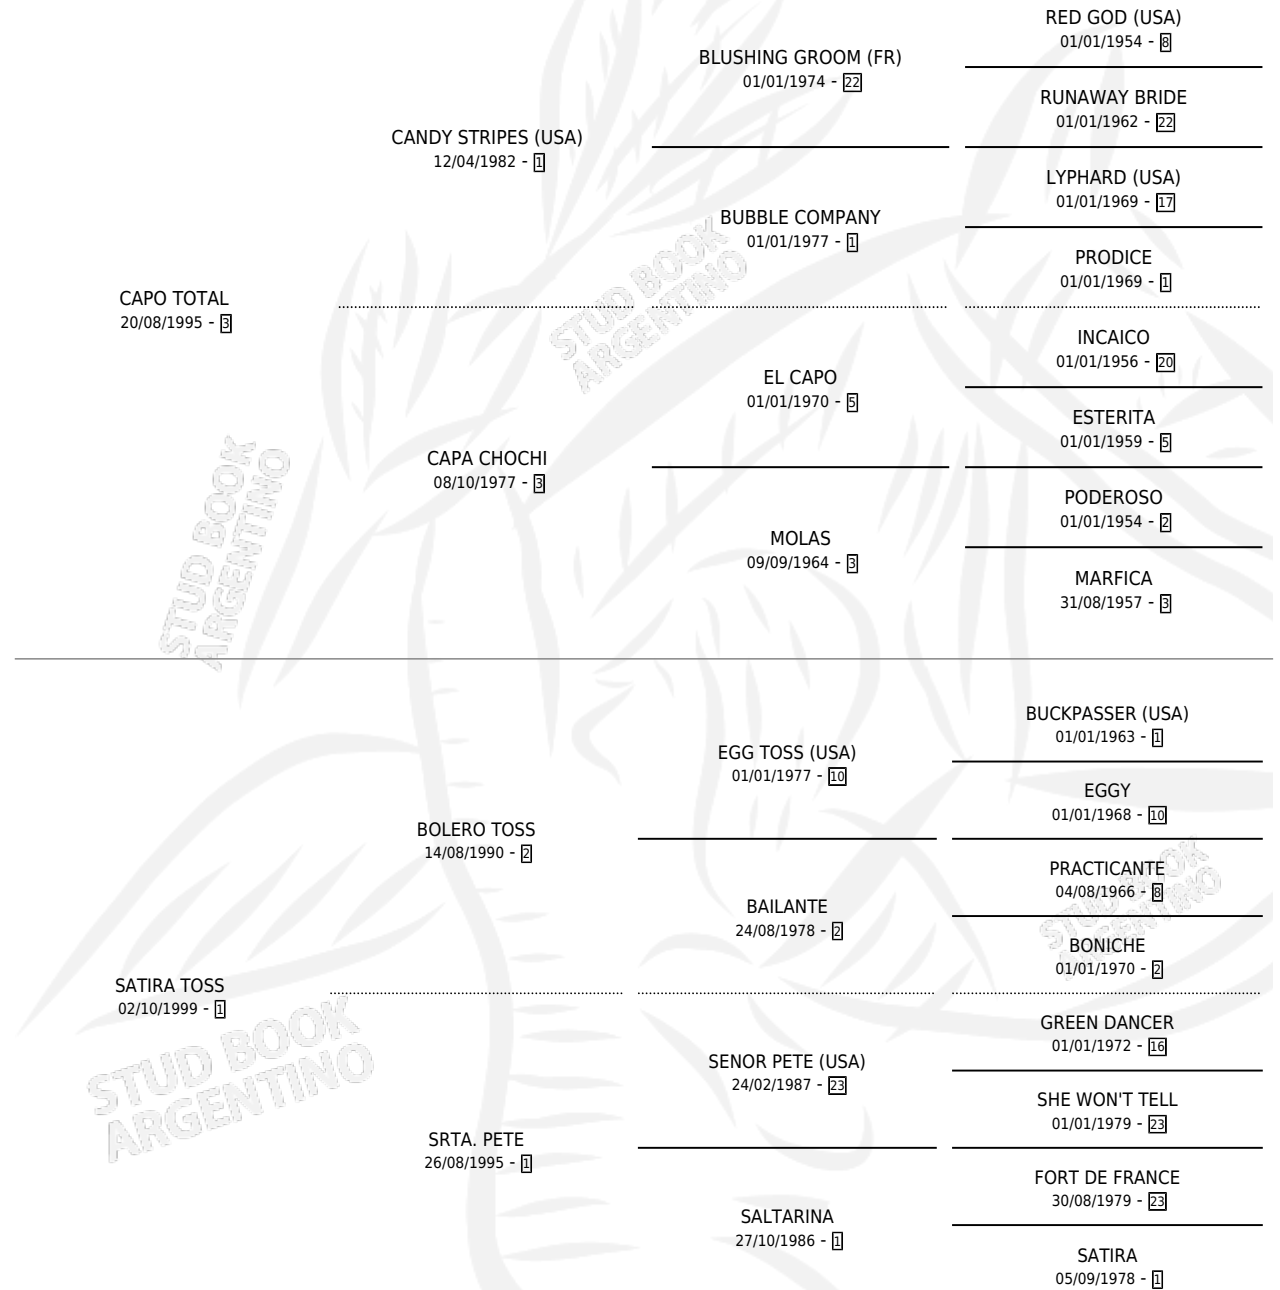

CALU

por CAPO TOTAL y SATIRA TOSS por BOLERO TOSS

Argentina · Hembra · Alazan · SP · 21/10/2015
Familia 1-s · Volumen 42

ESTADO

TIPIFICACIÓN SANGUÍNEA	X
TIPIFICACIÓN POR ADN	✓
PASAPORTE	✓
IDENTIFICACIÓN POR MICROCHIP	✓
REPRODUCTOR	X

Lugar de nacimiento: La Sujetada

Criador: La Sujetada

PEDIGREE

CAMPAÑA

Solo carreras oficiales de Argentina

POR EDAD

EDAD	CC	1°	2°	3°	4°	5°	NP	CLC	CLG	CLCG1	CLGG1	IMPORTE	GANANCIA / CC
3 AÑOS	1	0	0	0	0	0	1	0	0	0	0	\$0	\$0
TOTALES	1	0	0	0	0	0	1	0	0	0	0	\$0	\$0
%		0.0%	0.0%	0.0%	0.0%	0.0%	100%	0.0%	0.0%	0.0%	0.0%		