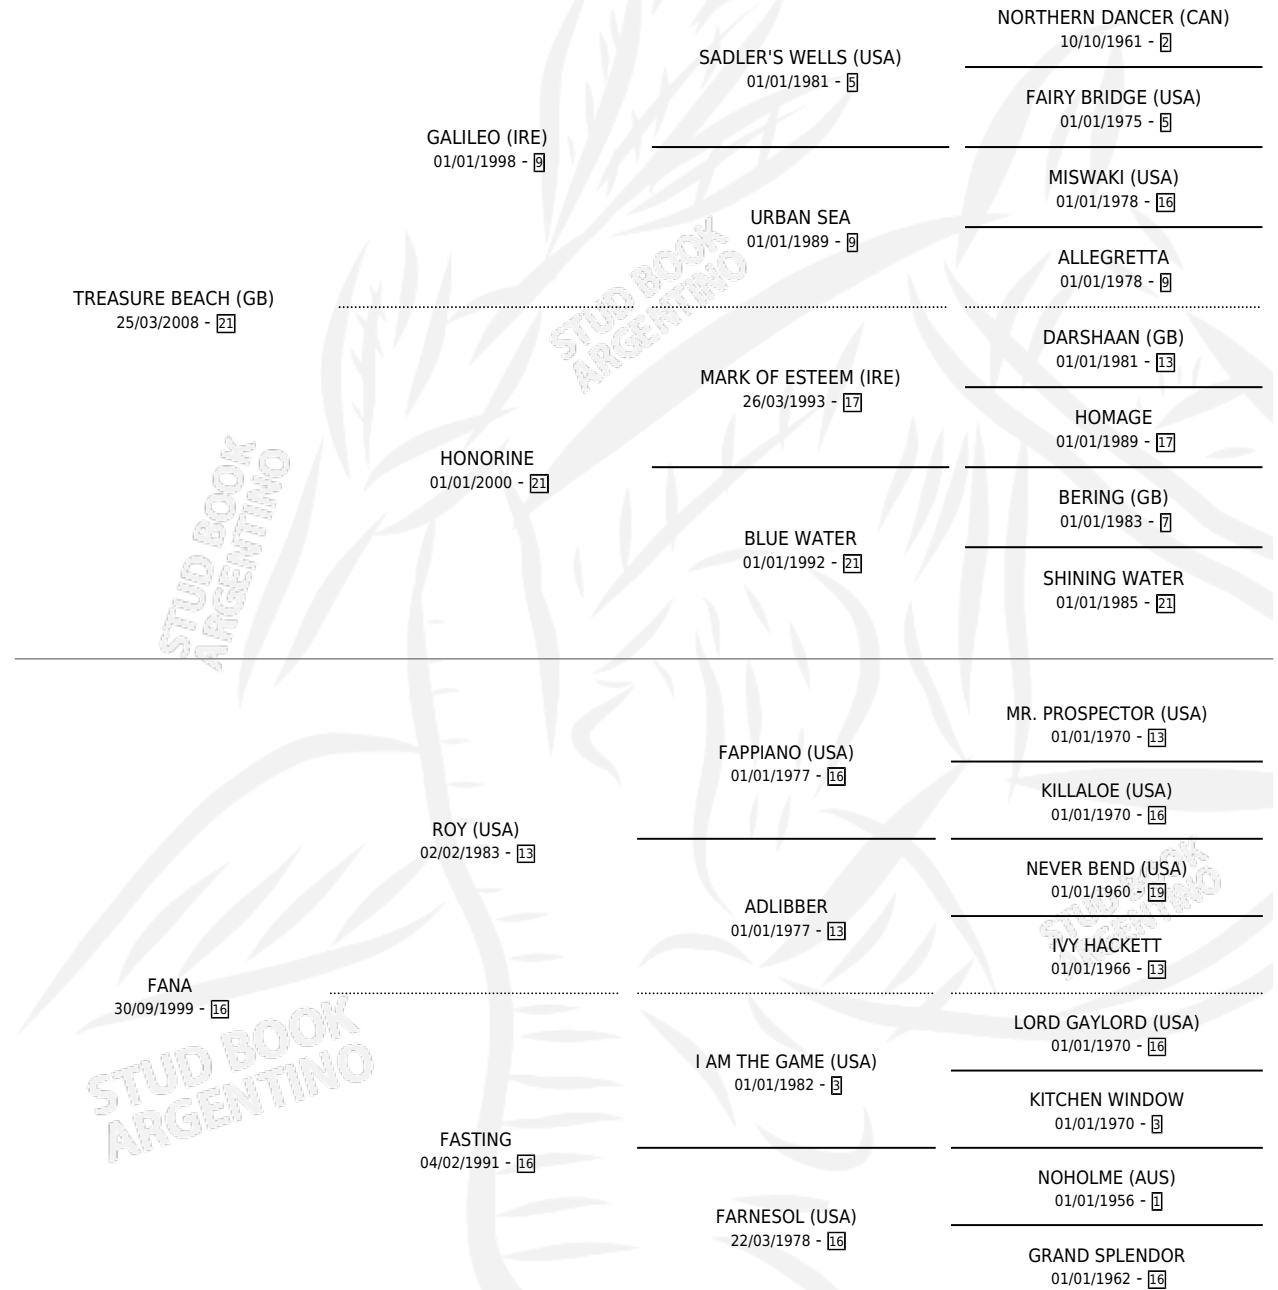

IMPOSITIVA

por **TREASURE BEACH (GB)** y **FANA** por **ROY (USA)**

Argentina · Hembra · Zaino · SP · 10/10/2015
Familia 16-a · Volumen 42

ESTADO

TIPIFICACIÓN SANGUÍNEA	X
TIPIFICACIÓN POR ADN	✓
PASAPORTE	✓
IDENTIFICACIÓN POR MICROCHIP	✓
REPRODUCTOR	✓

Lugar de nacimiento: Renacer

Criador: Renacer

~

HIJOS

	MACHOS	HEMBRAS
4 NACIERON	0	4
1 CORRIERON	0	1

SIN ACTUACIONES

PEDIGREE