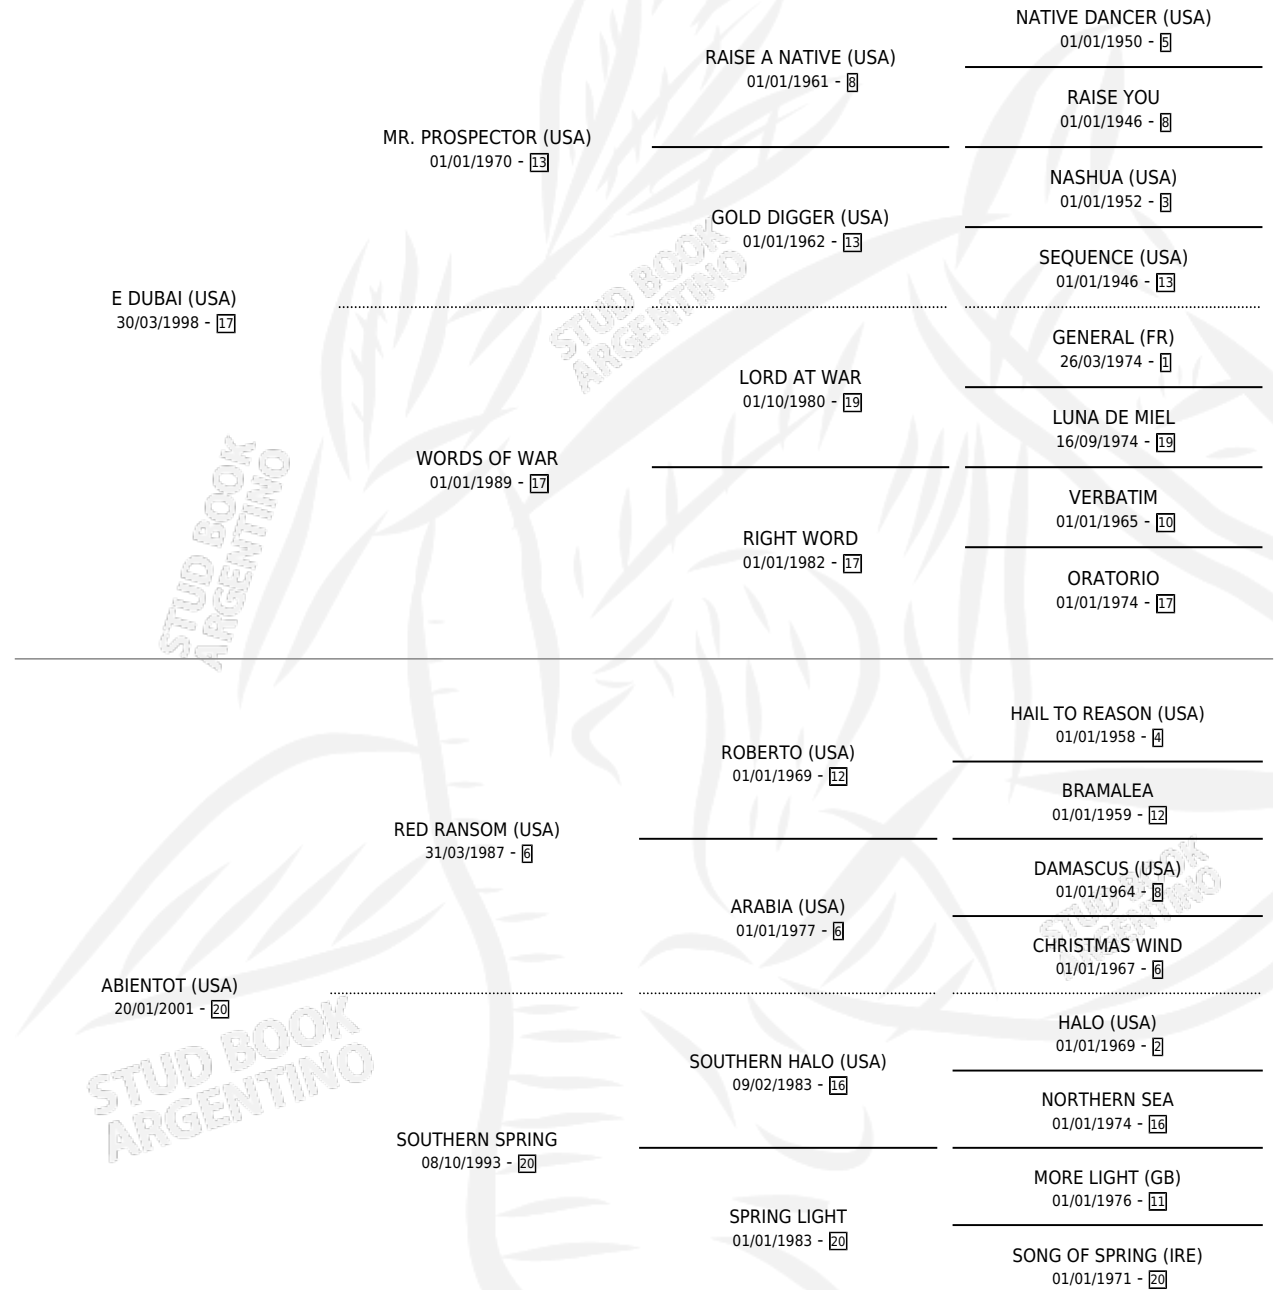

BIENT DUBAI

por E DUBAI (USA) y ABIENTOT (USA) por RED RANSOM (USA)

Argentina · Macho · Alazan · SP · 09/10/2015
Familia 20-c · Volumen 42

ESTADO

TIPIFICACIÓN SANGUÍNEA	X
TIPIFICACIÓN POR ADN	X
PASAPORTE	X
IDENTIFICACIÓN POR MICROCHIP	X
REPRODUCTOR	X

Lugar de nacimiento: Firmamento

Criador: Firmamento

PEDIGREE

BIENT DUBAI

Datos oficiales del Stud Book Argentino

Documento generado el 09/05/2026

studbook.org.ar