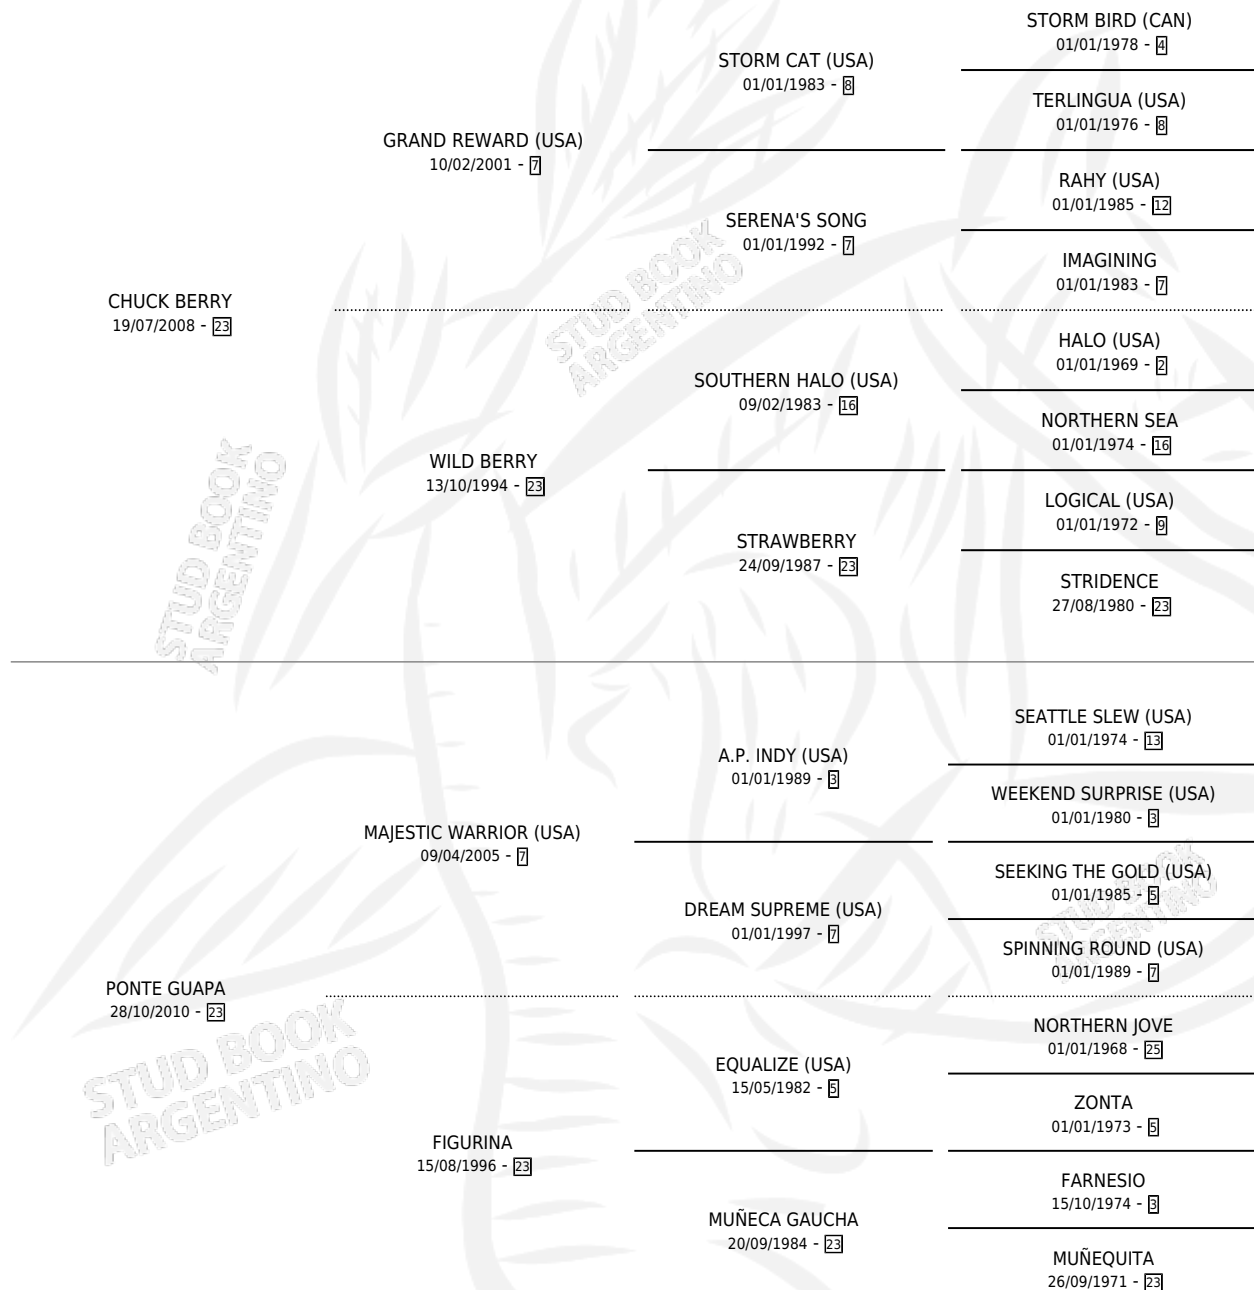

VARON Y GUAPO

por **CHUCK BERRY** y **PONTE GUAPA** por **MAJESTIC WARRIOR (USA)**

Argentina · Macho · Zaino · SP · 16/10/2015
Familia 23-a · Volumen 42

ESTADO

TIPIFICACIÓN SANGUÍNEA	X
TIPIFICACIÓN POR ADN	✓
PASAPORTE	✓
IDENTIFICACIÓN POR MICROCHIP	✓
REPRODUCTOR	X

Lugar de nacimiento: Estirpe De Criadores
Criador: Estirpe De Criadores

PEDIGREE

CAMPAÑA

Solo carreras oficiales de Argentina

POR EDAD

EDAD	CC	1°	2°	3°	4°	5°	NP	CLC	CLG	CLCG1	CLGG1	IMPORTE	GANANCIA / CC
3 AÑOS	6	1	0	0	1	3	1	0	0	0	0	\$146,800	\$24,467
4 AÑOS	1	0	0	0	0	1	0	0	0	0	0	\$9,000	\$9,000
5 AÑOS	4	1	0	0	0	2	1	0	0	0	0	\$83,200	\$20,800
TOTALES	11	2	0	0	1	6	2	0	0	0	0	\$239,000	\$21,727
%		18.2%	0.0%	0.0%	9.1%	54.5%	18.2%	0.0%	0.0%	0.0%	0.0%		

Ganador de 2 carreras en San Isidro y Palermo - \$239,000, a los 3 y 5 años.

POR DISTANCIA

HIPODROMO	CC	1°	2°	3°	4°	5°	NP	CLC	CLG	CLCG1	CLGG1	IMPORTE
PALERMO	7	1	0	0	1	4	1	0	0	0	0	\$154,100
1600 MTS	1	0	0	0	0	0	1	0	0	0	0	\$0
1100 MTS	1	0	0	0	0	1	0	0	0	0	0	\$3,700
1400 MTS	3	1	0	0	1	1	0	0	0	0	0	\$141,000
1200 MTS	2	0	0	0	0	2	0	0	0	0	0	\$9,400
SAN ISIDRO	4	1	0	0	0	2	1	0	0	0	0	\$84,900
1600 MTS	1	0	0	0	0	1	0	0	0	0	0	\$3,600
1400 MTS	3	1	0	0	0	1	1	0	0	0	0	\$81,300