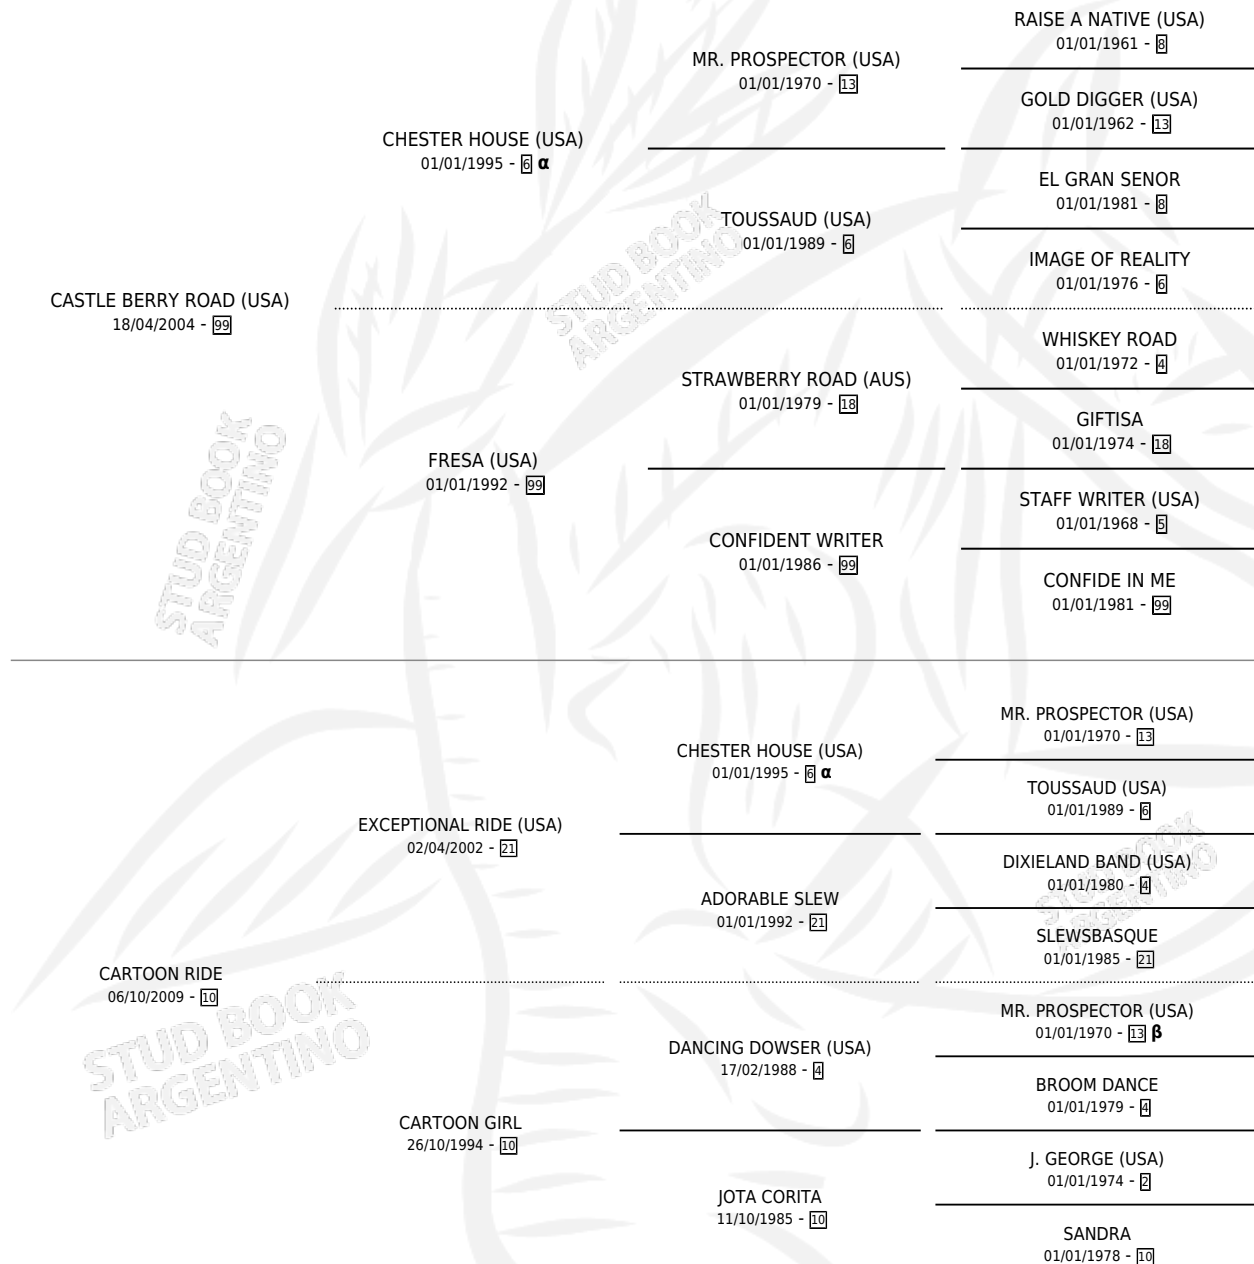

# CARTOON BERRY

por CASTLE BERRY ROAD (USA) y CARTOON RIDE por  
EXCEPTIONAL RIDE (USA)

Argentina · Hembra · Alazan · SP · 10/11/2015  
Familia 10 · Volumen 42

## ESTADO

TIPIFICACIÓN SANGUÍNEA	X
TIPIFICACIÓN POR ADN	✓
PASAPORTE	✓
IDENTIFICACIÓN POR MICROCHIP	✓
REPRODUCTOR	✓

**Lugar de nacimiento:** Los Nogales

**Criador:** Los Nogales

## PEDIGREE

INBREEDING :  $\alpha, \beta$