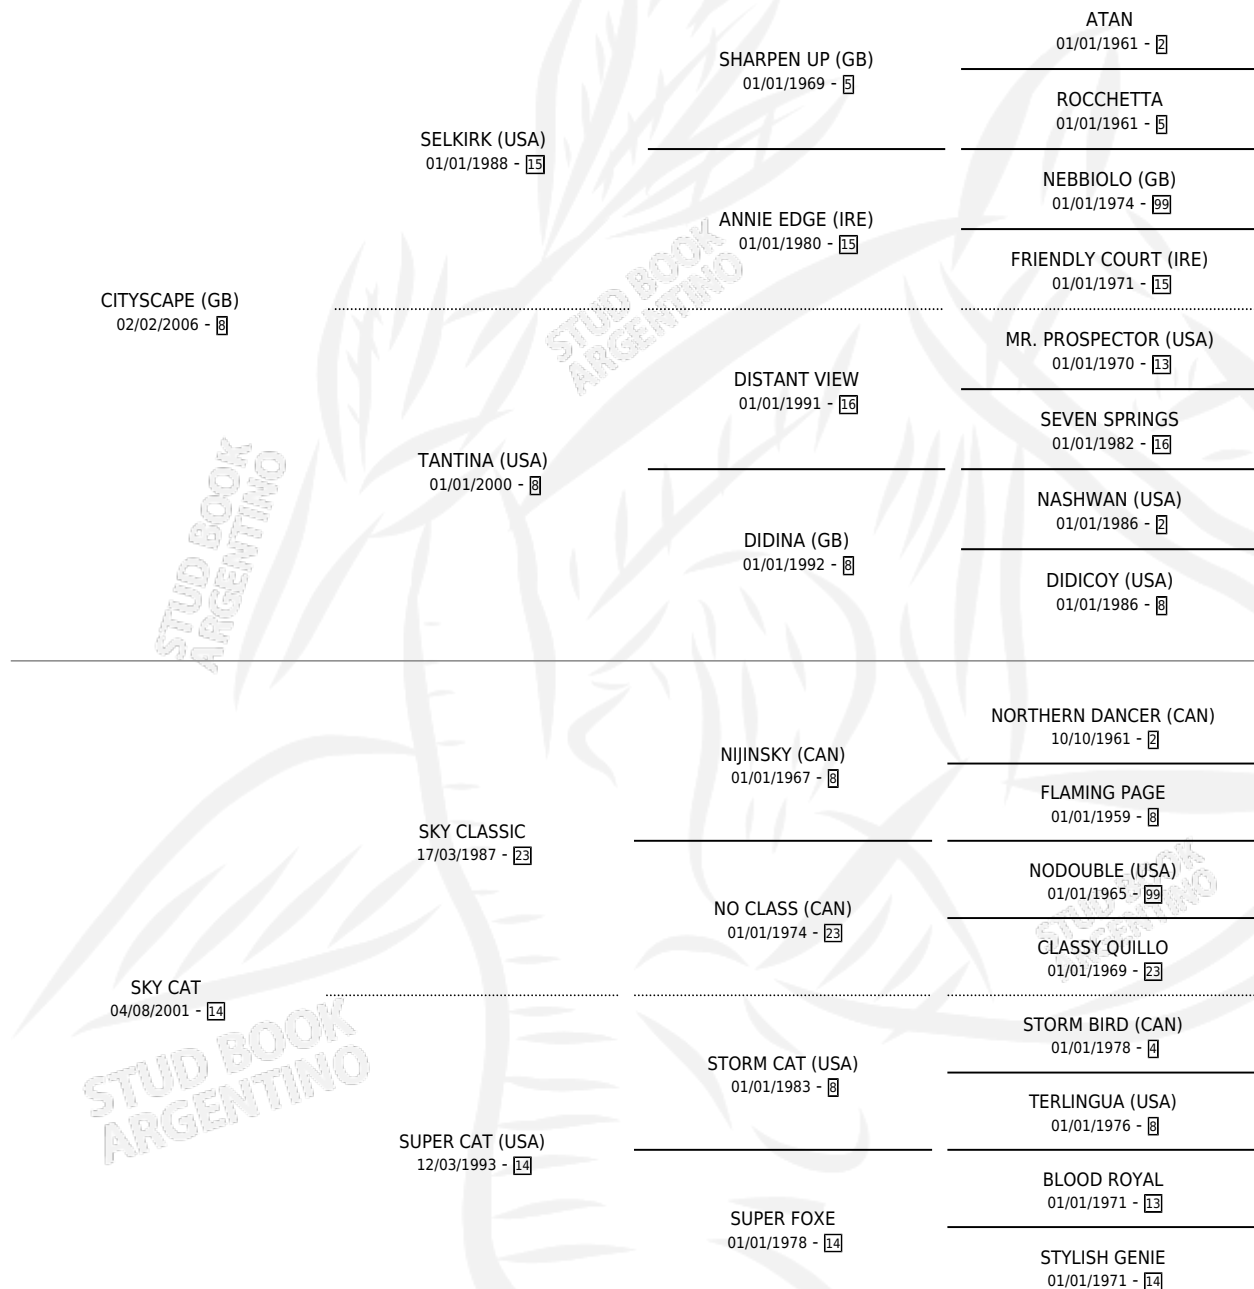

SKINBIQUINI

por CITYSCAPE (GB) y SKY CAT por SKY CLASSIC

Argentina · Hembra · Alazan · SP · 22/09/2015
Familia 14-c · Volumen 42

ESTADO

TIPIFICACIÓN SANGUÍNEA	X
TIPIFICACIÓN POR ADN	✓
PASAPORTE	✓
IDENTIFICACIÓN POR MICROCHIP	✓
REPRODUCTOR	✓

Lugar de nacimiento: La Providencia

Criador: La Providencia

~

HIJOS

	MACHOS	HEMBRAS
4 NACIERON	3	1
1 CORRIERON	0	1
1 GANARON	0	1
0 GANADORES CL	0 GANADORES GR	0 GANADORES G1

PEDIGREE

CAMPAÑA

Solo carreras oficiales de Argentina