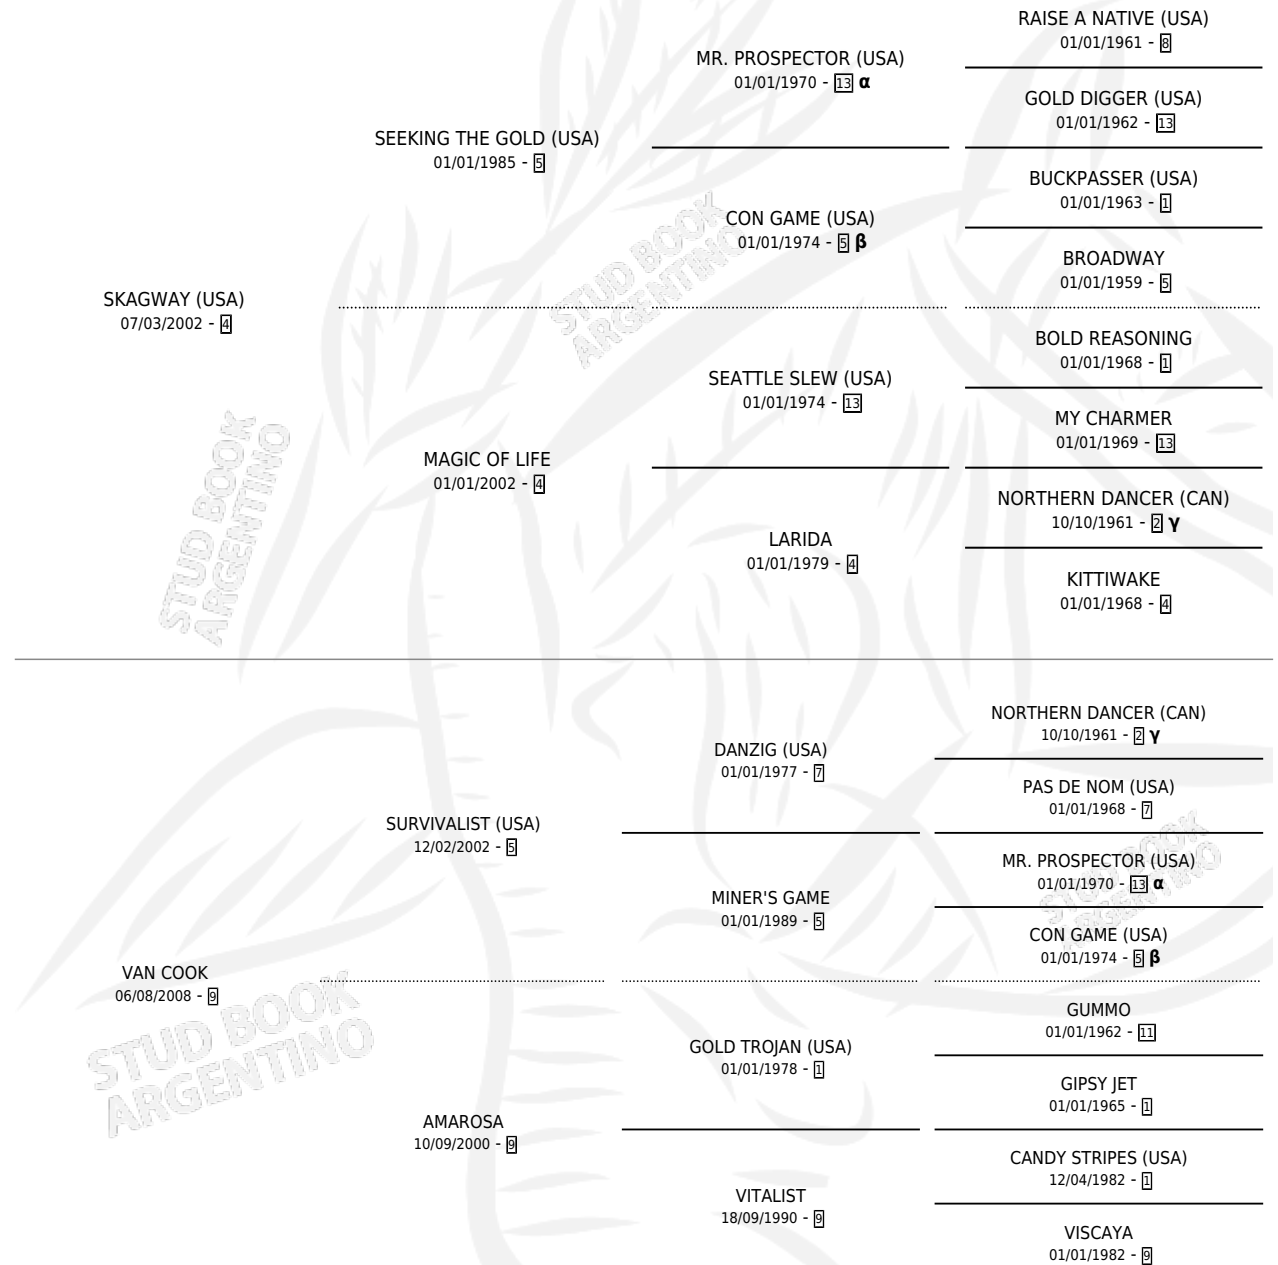

SKY VAN

por **SKAGWAY (USA)** y **VAN COOK** por **SURVIVALIST (USA)**

Argentina · Macho · Zaino · SP · 29/09/2015
Familia 9-g · Volumen 42

ESTADO

TIPIFICACIÓN SANGUÍNEA	X
TIPIFICACIÓN POR ADN	✓
PASAPORTE	✓
IDENTIFICACIÓN POR MICROCHIP	✓
REPRODUCTOR	X

Lugar de nacimiento: Los Prados
Criador: Los Prados

PEDIGREE

INBREEDING : **α,β,γ**

CAMPAÑA

Solo carreras oficiales de Argentina

POR EDAD

EDAD	CC	1°	2°	3°	4°	5°	NP	CLC	CLG	CLCG1	CLGG1	IMPORTE	GANANCIA / CC
4 AÑOS	2	0	0	0	0	0	2	0	0	0	0	\$0	\$0
TOTALES	2	0	0	0	0	0	2	0	0	0	0	\$0	\$0
%		0.0%	0.0%	0.0%	0.0%	0.0%	100%	0.0%	0.0%	0.0%	0.0%		