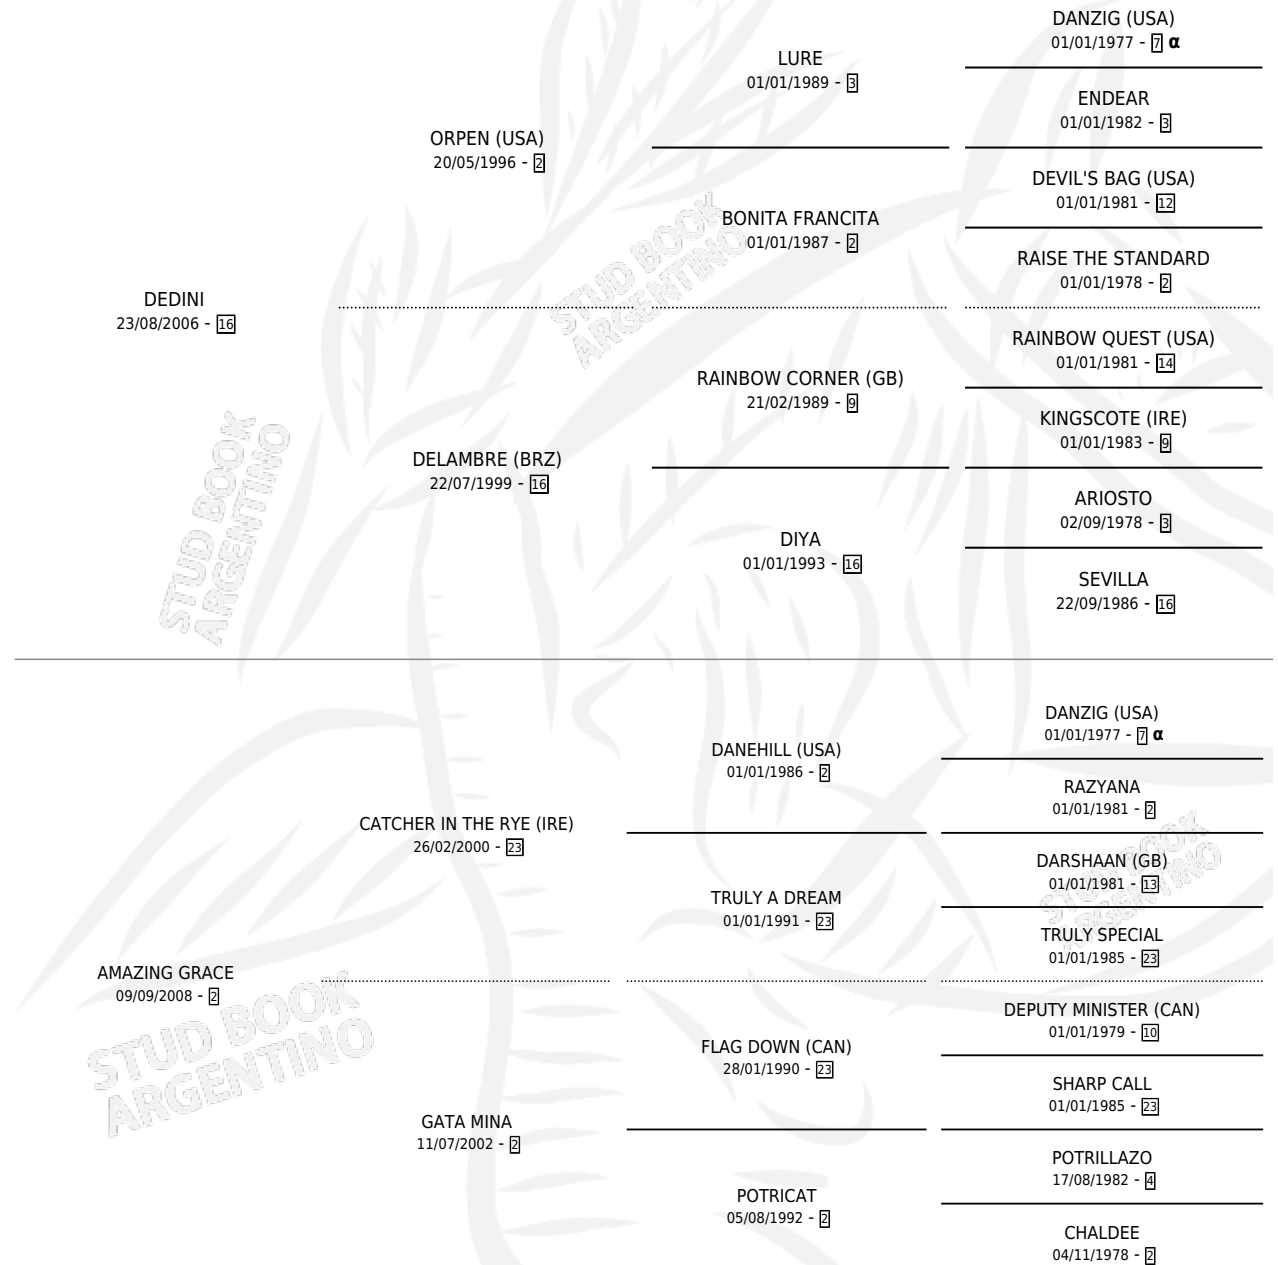

# CHALDEE D'OR

por DEDINI y AMAZING GRACE por CATCHER IN THE RYE (IRE)

Argentina · Hembra · Zaino · SP · 01/11/2015  
Familia 2-u · Volumen 42

## ESTADO

TIPIFICACIÓN SANGUÍNEA	X
TIPIFICACIÓN POR ADN	X
PASAPORTE	X
IDENTIFICACIÓN POR MICROCHIP	X
REPRODUCTOR	X

**Lugar de nacimiento:** San Jeronimo Sur  
**Criador:** San Jeronimo Sur

## PEDIGREE

INBREEDING :  $\alpha$