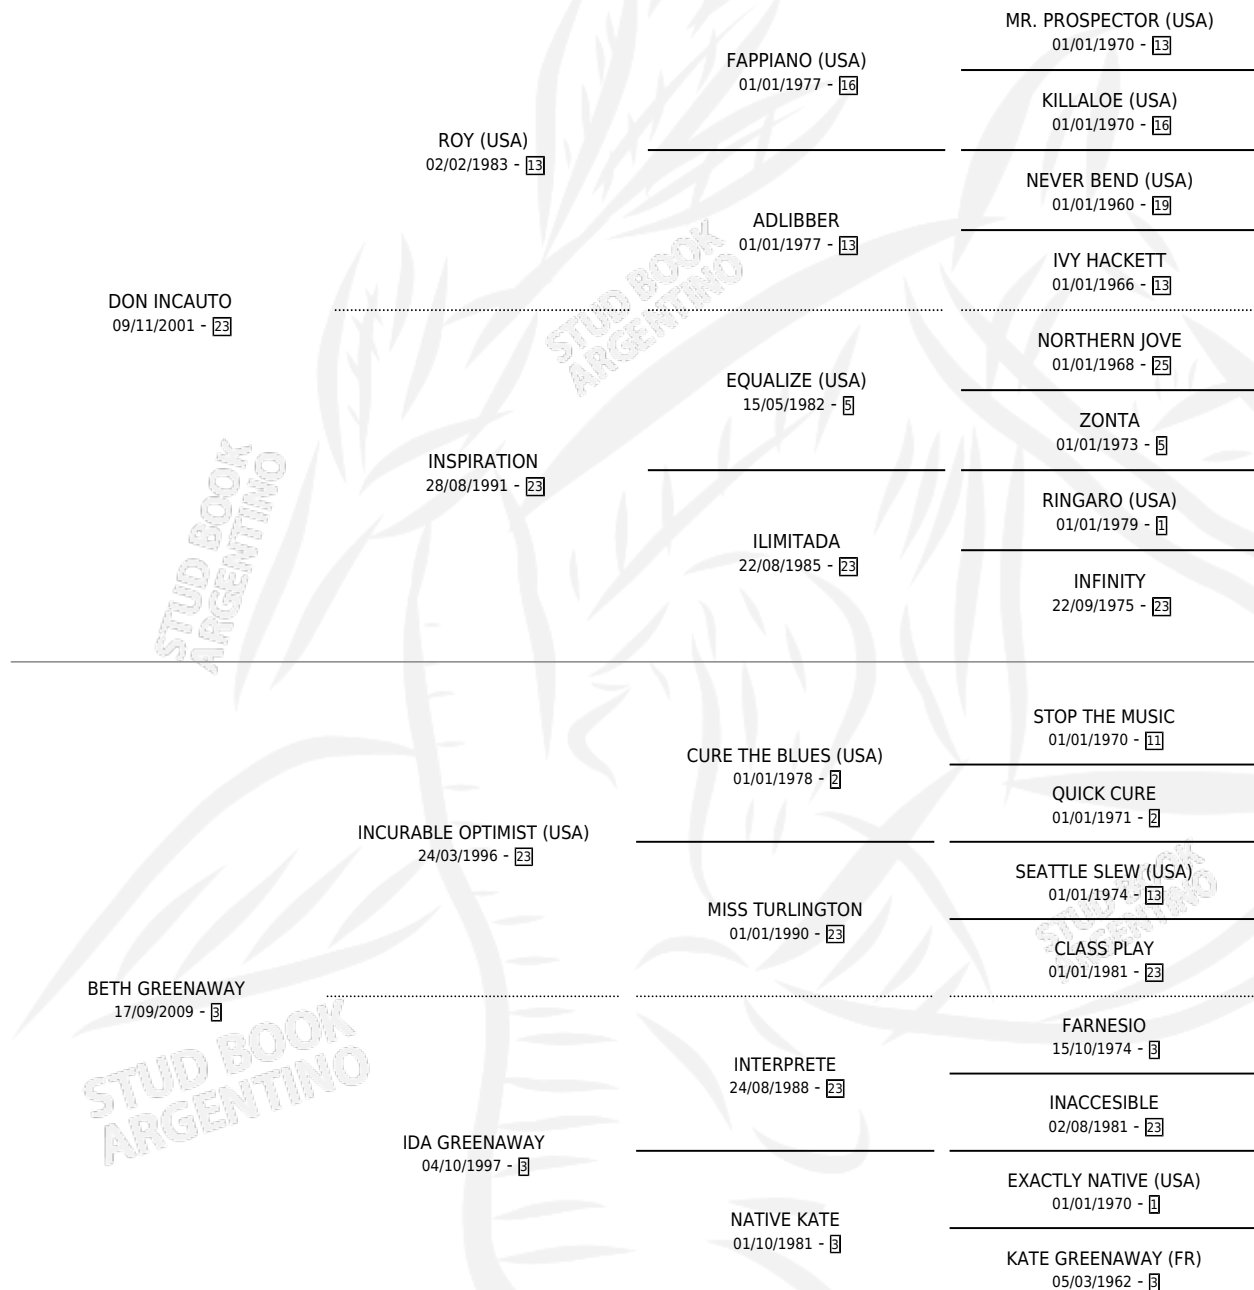

SEÑORA SHELY

por DON INCAUTO y BETH GREENAWAY por INCURABLE OPTIMIST (USA)

Argentina · Hembra · Tordillo · SP · 10/11/2015
Familia 3-c · Volumen 42

ESTADO

TIPIFICACIÓN SANGUÍNEA	X
TIPIFICACIÓN POR ADN	✓
PASAPORTE	✓
IDENTIFICACIÓN POR MICROCHIP	✓
REPRODUCTOR	X

Lugar de nacimiento: Campo particular
Criador: Dahn Walter Alejandro

PEDIGREE

CAMPAÑA

Solo carreras oficiales de Argentina

POR EDAD

EDAD	CC	1°	2°	3°	4°	5°	NP	CLC	CLG	CLCG1	CLGG1	IMPORTE	GANANCIA / CC
3 AÑOS	1	0	0	0	0	0	1	0	0	0	0	\$0	\$0
TOTALES	1	0	0	0	0	0	1	0	0	0	0	\$0	\$0
%		0.0%	0.0%	0.0%	0.0%	0.0%	100%	0.0%	0.0%	0.0%	0.0%		