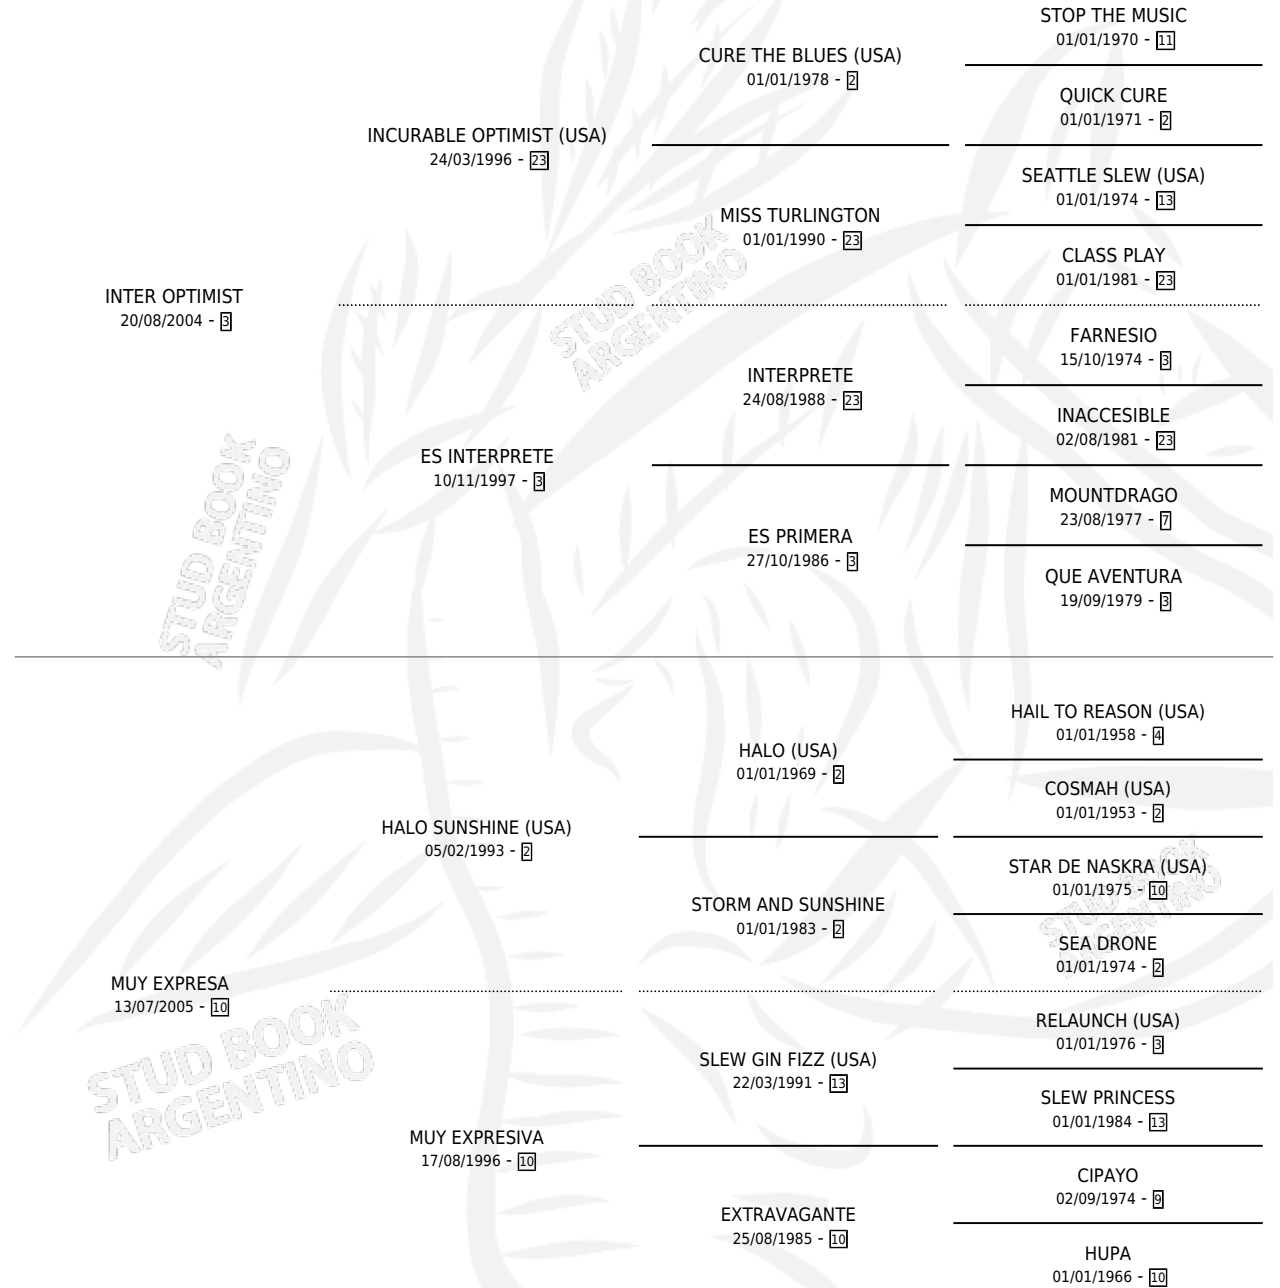

EXPRESA SHY

por INTER OPTIMIST y MUY EXPRESA por HALO
SUNSHINE (USA)

Argentina · Hembra · Alazan · SP · 04/11/2015
Familia 10-a · Volumen 42

ESTADO

TIPIFICACIÓN SANGUÍNEA	X
TIPIFICACIÓN POR ADN	✓
PASAPORTE	✓
IDENTIFICACIÓN POR MICROCHIP	✓
REPRODUCTOR	X

Lugar de nacimiento: La Blanca
Criador: Stieben Hector Edgardo

PEDIGREE