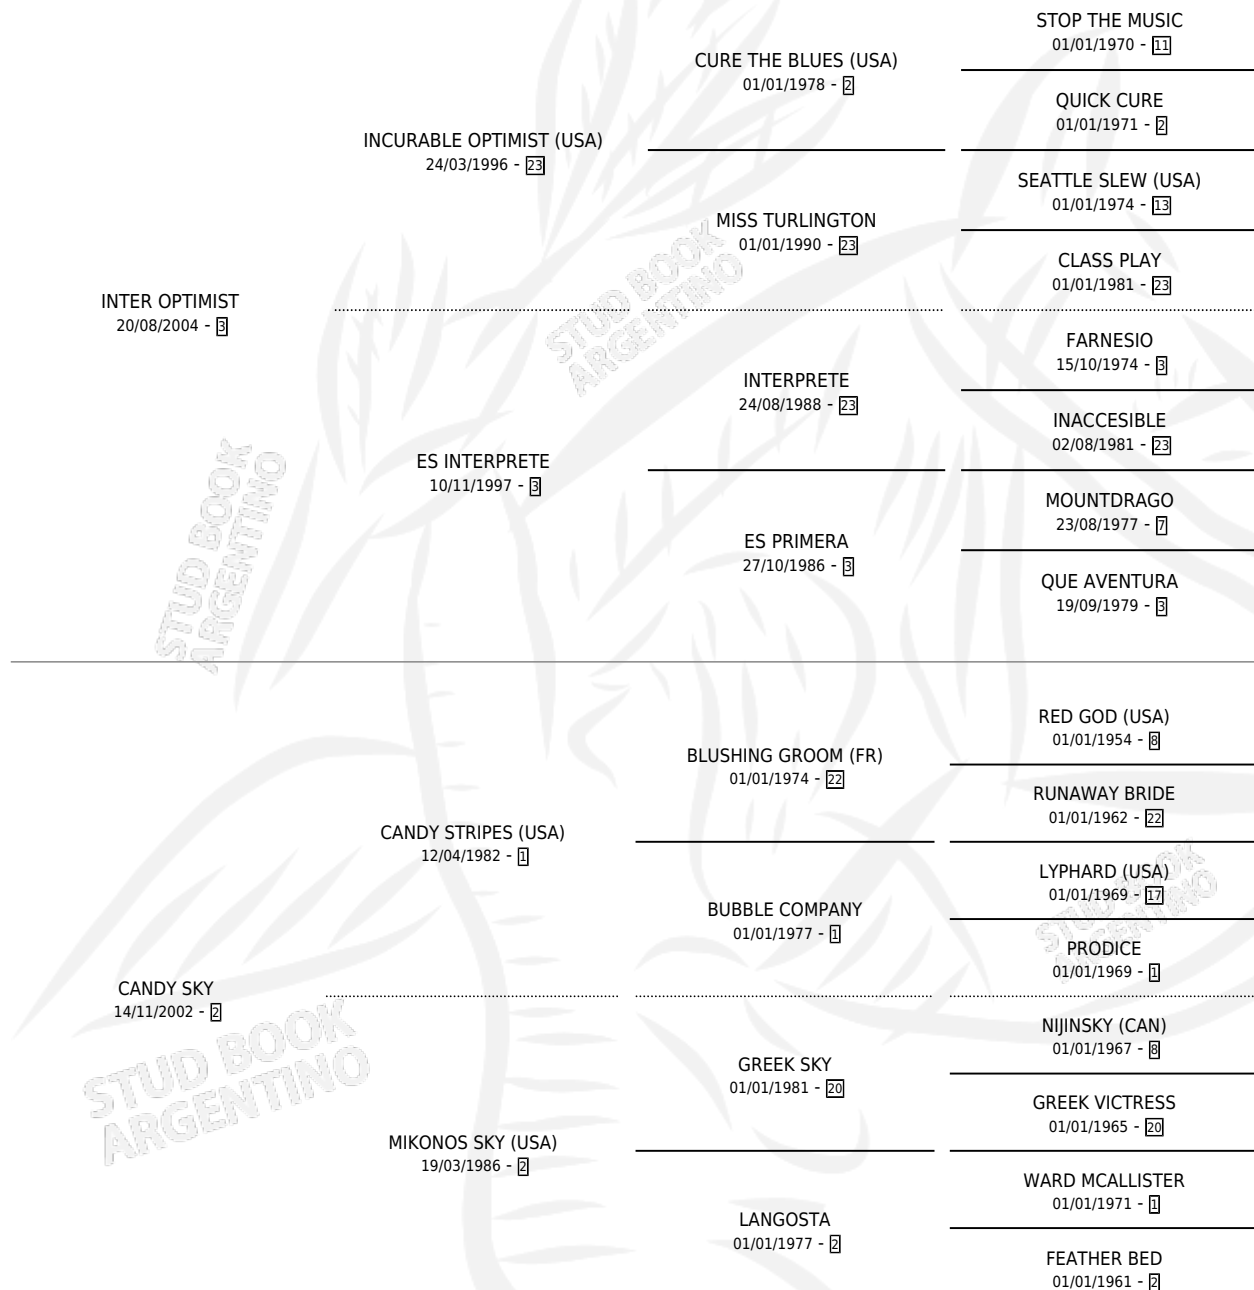

MAURICIO TOM

por INTER OPTIMIST y CANDY SKY por CANDY STRIPES (USA)

Argentina · Macho · Zaino · SP · 04/11/2015
Familia 2-s · Volumen 42

ESTADO

TIPIFICACIÓN SANGUÍNEA	X
TIPIFICACIÓN POR ADN	✓
PASAPORTE	✓
IDENTIFICACIÓN POR MICROCHIP	✓
REPRODUCTOR	X

Lugar de nacimiento: La Blanca
Criador: Stieben Hector Edgardo

PEDIGREE

CAMPAÑA

Solo carreras oficiales de Argentina

POR EDAD

EDAD	CC	1°	2°	3°	4°	5°	NP	CLC	CLG	CLCG1	CLGG1	IMPORTE	GANANCIA / CC
7 AÑOS	1	0	0	0	0	0	1	0	0	0	0	\$0	\$0
TOTALES	1	0	0	0	0	0	1	0	0	0	0	\$0	\$0
%		0.0%	0.0%	0.0%	0.0%	0.0%	100%	0.0%	0.0%	0.0%	0.0%		