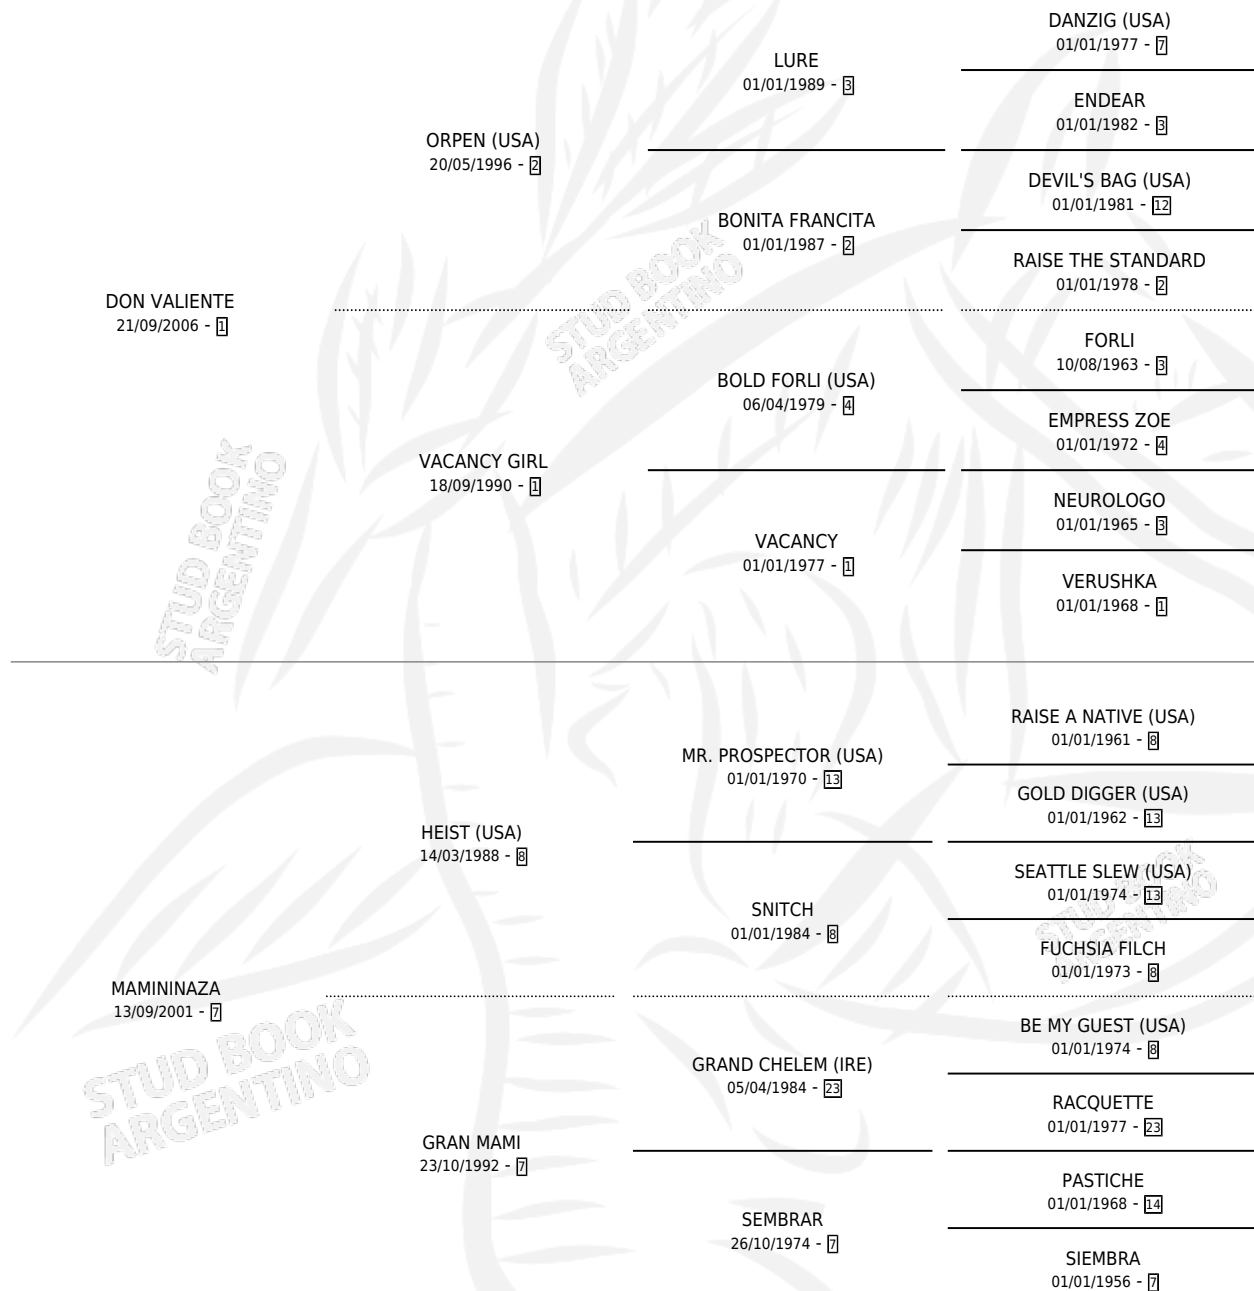

SOY EL CAMBIO

por DON VALIENTE y MAMININAZA por HEIST (USA)

Argentina · Hembra · Alazan · SP · 02/11/2015
Familia 7 · Volumen 42

ESTADO

TIPIFICACIÓN SANGUÍNEA	X
TIPIFICACIÓN POR ADN	✓
PASAPORTE	✓
IDENTIFICACIÓN POR MICROCHIP	✓
REPRODUCTOR	X

Lugar de nacimiento: Campo particular

Criador: Aberastury Aldo Abel y Cordone Hugo Oscar

PEDIGREE

CAMPAÑA

Solo carreras oficiales de Argentina

POR EDAD

EDAD	CC	1°	2°	3°	4°	5°	NP	CLC	CLG	CLCG1	CLGG1	IMPORTE	GANANCIA / CC
4 AÑOS	1	0	0	0	0	0	1	0	0	0	0	\$0	\$0
TOTALES	1	0	0	0	0	0	1	0	0	0	0	\$0	\$0
%		0.0%	0.0%	0.0%	0.0%	0.0%	100%	0.0%	0.0%	0.0%	0.0%		