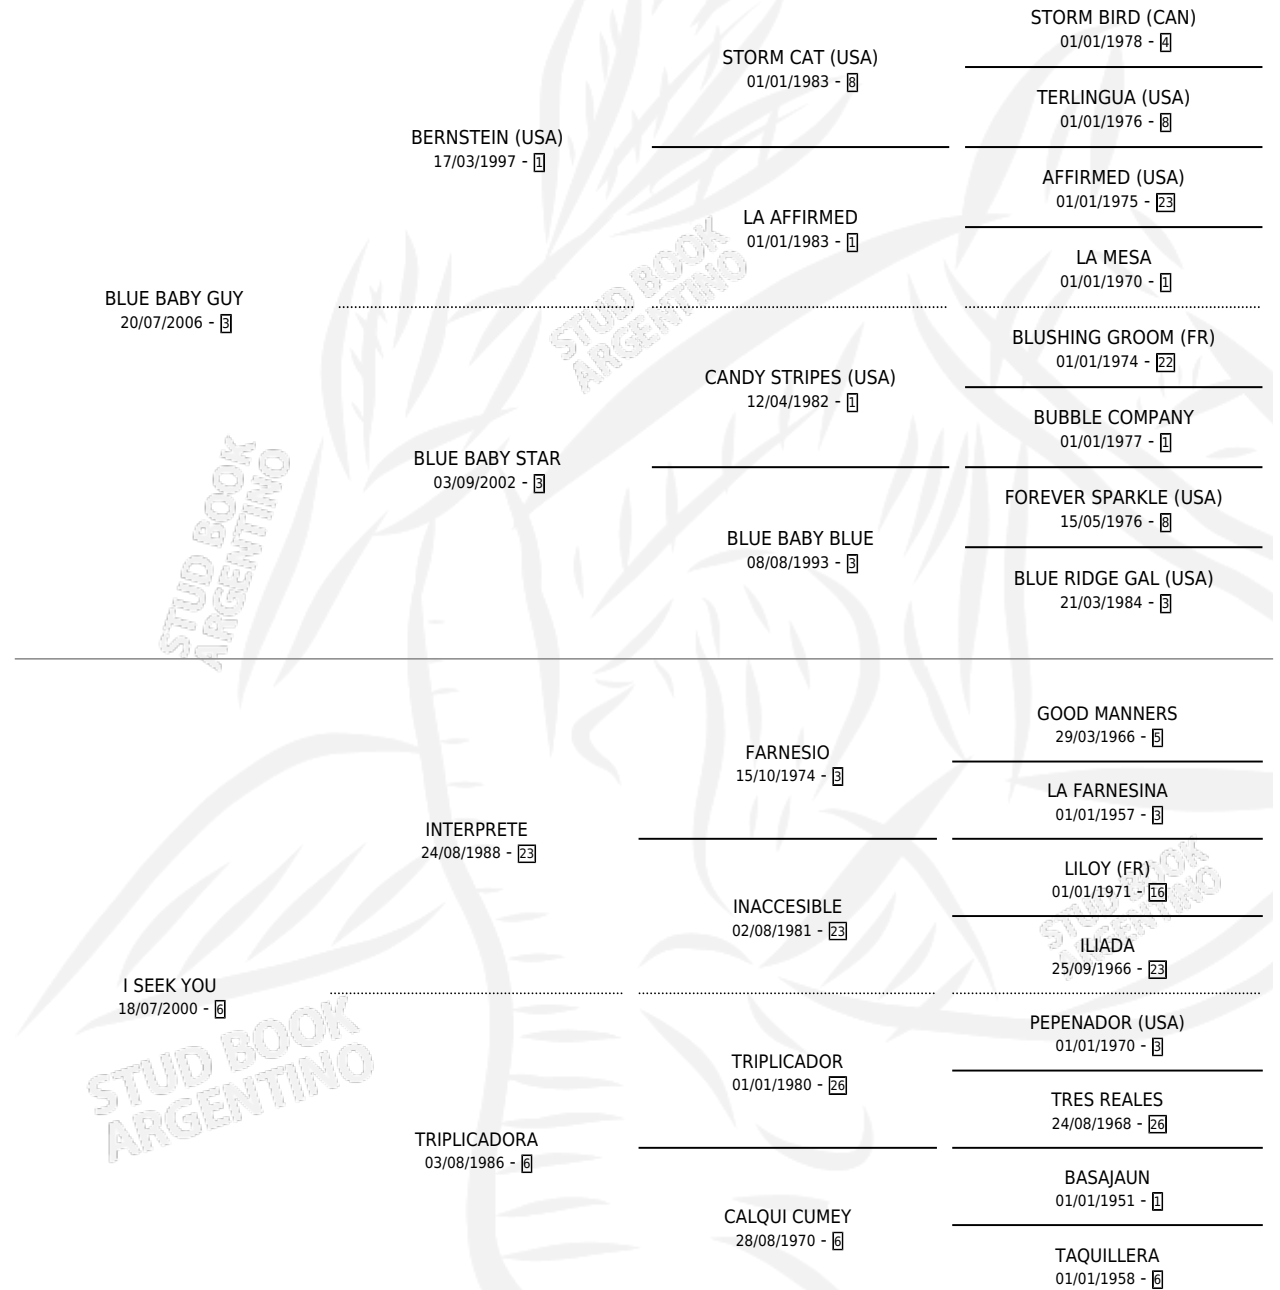

FLOR BLUE

por BLUE BABY GUY y I SEEK YOU por INTERPRETE

Argentina · Hembra · Zaino · SP · 22/10/2015
Familia 6-e · Volumen 42

ESTADO

TIPIFICACIÓN SANGUÍNEA	X
TIPIFICACIÓN POR ADN	✓
PASAPORTE	✓
IDENTIFICACIÓN POR MICROCHIP	✓
REPRODUCTOR	X

Lugar de nacimiento: Lindor

Criador: Lindor

PEDIGREE