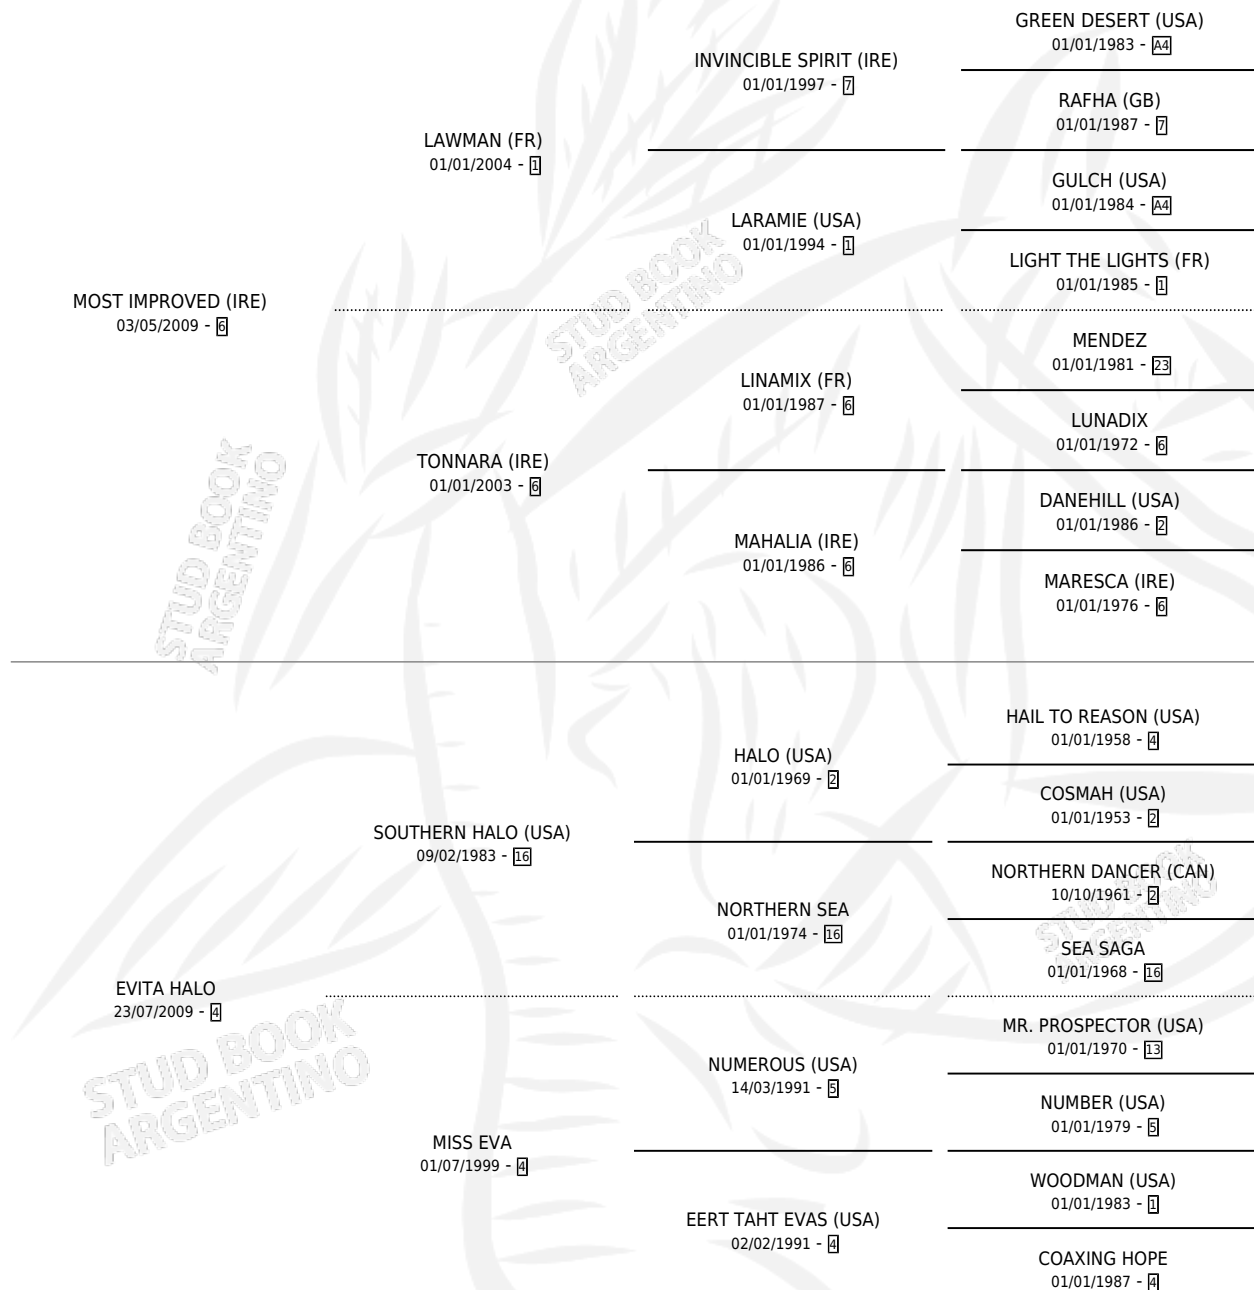

ESQUILINA

por **MOST IMPROVED (IRE)** y **EVITA HALO** por **SOUTHERN HALO (USA)**

Argentina · Hembra · Zaino · SP · 01/11/2015
Familia 4-c · Volumen 42

ESTADO

TIPIFICACIÓN SANGUÍNEA	X
TIPIFICACIÓN POR ADN	✓
PASAPORTE	✓
IDENTIFICACIÓN POR MICROCHIP	✓
REPRODUCTOR	X

Lugar de nacimiento: Tiveres
Criador: Tiveres

PEDIGREE