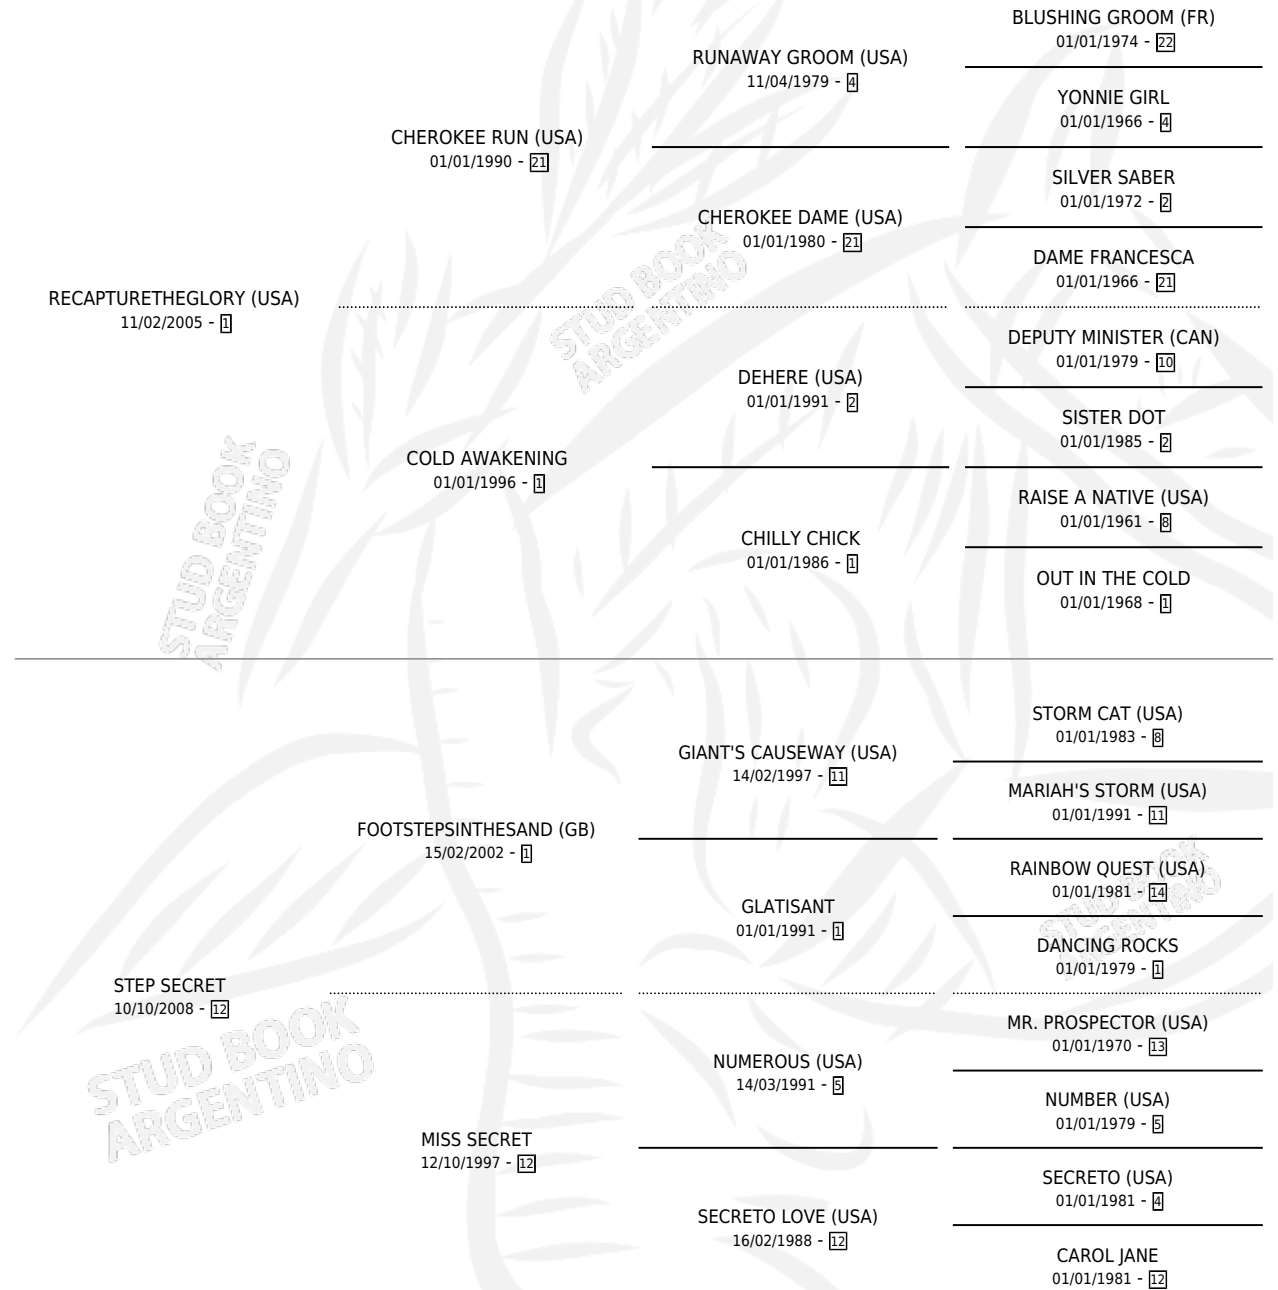

MATHAIR NA GLOIRE

por **RECAPTURETHEGLORY (USA)** y **STEP SECRET** por **FOOTSTEPSINTHESAND (GB)**

Argentina · Macho · Zaino · SP · 18/10/2015
Familia 12-c · Volumen 42

ESTADO

| | |
|------------------------------|---|
| TIPIFICACIÓN SANGUÍNEA | X |
| TIPIFICACIÓN POR ADN | ✓ |
| PASAPORTE | ✓ |
| IDENTIFICACIÓN POR MICROCHIP | ✓ |
| REPRODUCTOR | X |

Lugar de nacimiento: Don Payo
Criador: Hannouche Tomas Tufik

PEDIGREE

CAMPAÑA

Solo carreras oficiales de Argentina

POR EDAD

| EDAD | CC | 1° | 2° | 3° | 4° | 5° | NP | CLC | CLG | CLCG1 | CLGG1 | IMPORTE | GANANCIA / CC |
|---------|----|------|------|------|------|------|------|------|------|-------|-------|---------|---------------|
| 4 AÑOS | 1 | 0 | 0 | 0 | 0 | 0 | 1 | 0 | 0 | 0 | 0 | \$0 | \$0 |
| TOTALES | 1 | 0 | 0 | 0 | 0 | 0 | 1 | 0 | 0 | 0 | 0 | \$0 | \$0 |
| % | | 0.0% | 0.0% | 0.0% | 0.0% | 0.0% | 100% | 0.0% | 0.0% | 0.0% | 0.0% | | |