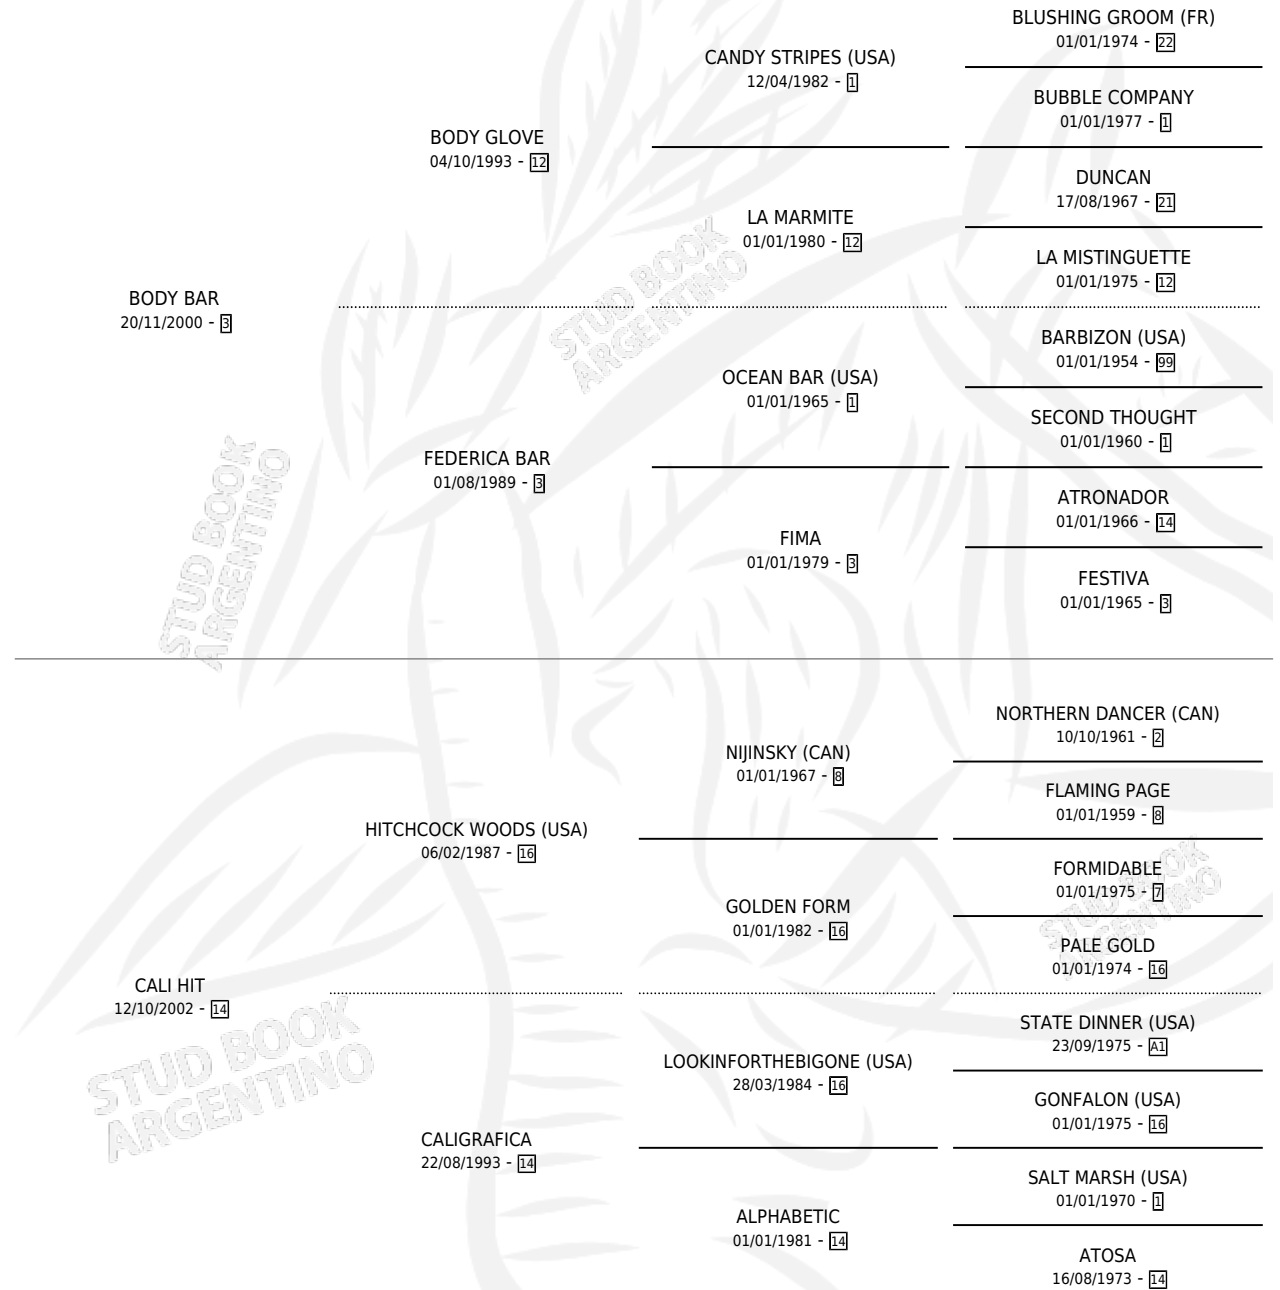

ACADEMICO BAR

por **BODY BAR** y **CALI HIT** por **HITCHCOCK WOODS (USA)**

Argentina · Macho · Alazan · SP · 28/10/2015
Familia 14-c · Volumen 42

ESTADO

TIPIFICACIÓN SANGUÍNEA	X
TIPIFICACIÓN POR ADN	✓
PASAPORTE	✓
IDENTIFICACIÓN POR MICROCHIP	✓
REPRODUCTOR	X

Lugar de nacimiento: Don Fidel
Criador: Rivero Mario Edgardo

PEDIGREE

ACADEMICO BAR

Datos oficiales del Stud Book Argentino

Documento generado el 12/05/2026

studbook.org.ar