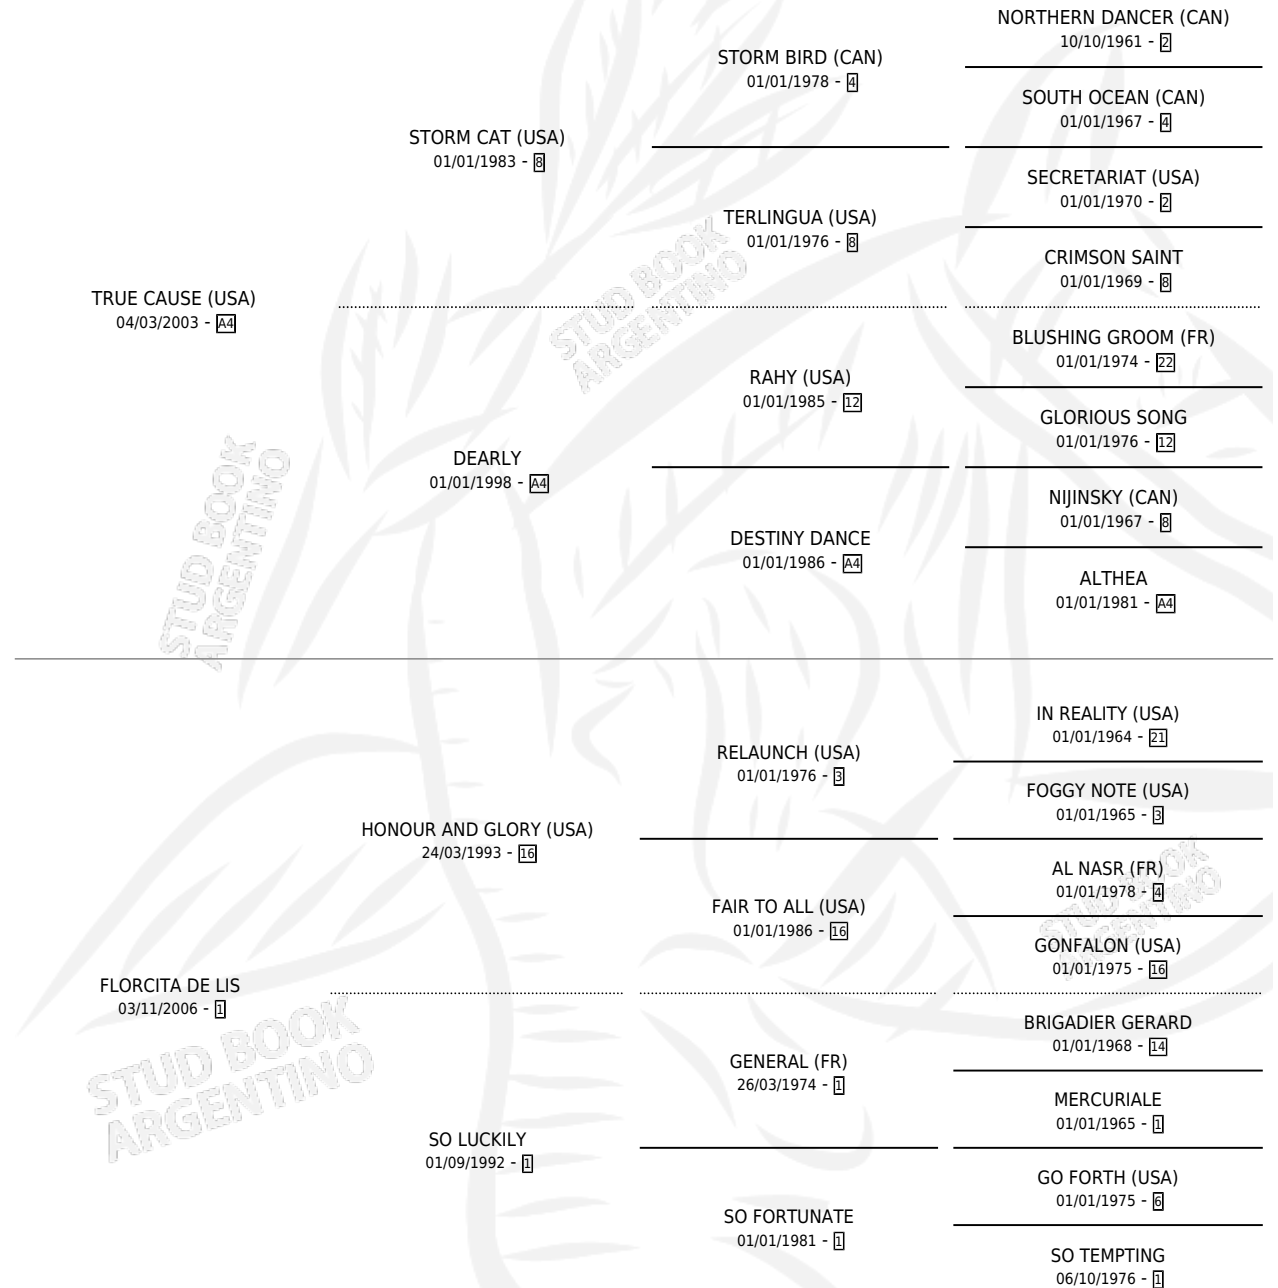

GUAPA Y COMPADRONA

por **TRUE CAUSE (USA)** y **FLORCITA DE LIS** por **HONOUR AND GLORY (USA)**

Argentina · Hembra · Alazan · SP · 16/10/2015
Familia 1-o · Volumen 42

ESTADO

TIPIFICACIÓN SANGUÍNEA	X
TIPIFICACIÓN POR ADN	✓
PASAPORTE	✓
IDENTIFICACIÓN POR MICROCHIP	✓
REPRODUCTOR	✓

Lugar de nacimiento: La Numancia
Criador: Piffaretti Pablo Eduardo

~

HIJOS

	MACHOS	HEMBRAS
2 NACIERON	2	0
1 CORRIERON	1	0
1 GANARON	1	0
0 GANADORES CL	0 GANADORES GR	0 GANADORES G1

PEDIGREE

S

mientos 2 / Efectividad 66.67%