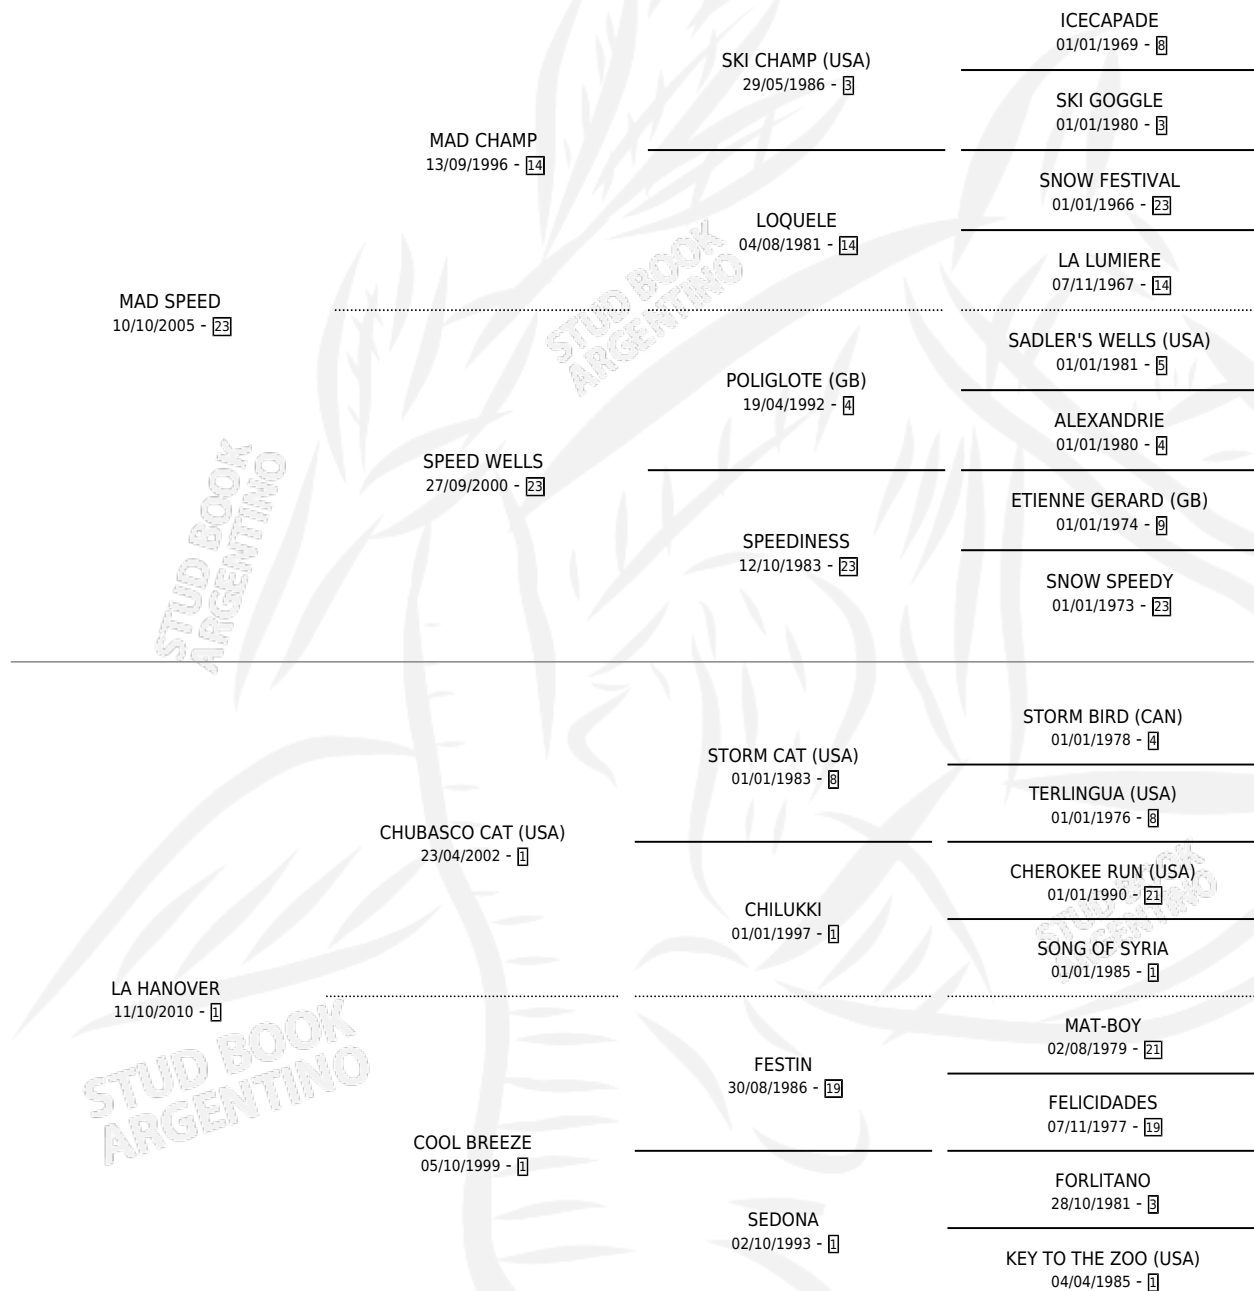

ESPERADA LUNA

por MAD SPEED y LA HANOVER por CHUBASCO CAT (USA)

Argentina · Hembra · Tordillo · SP · 28/10/2015
Familia 1 · Volumen 42

ESTADO

TIPIFICACIÓN SANGUÍNEA	X
TIPIFICACIÓN POR ADN	✓
PASAPORTE	✓
IDENTIFICACIÓN POR MICROCHIP	✓
REPRODUCTOR	✓

Lugar de nacimiento: Don Teo

Criador: Echeverria Hector Oscar

PEDIGREE

S

mientos 0 / Efectividad 0.00%

PADRILLO

PRODUCTO

CRIADOR

1ER SERVICIO

ÚLTIMO SERVICIO

PETEN ITZA

∅

08/12/2023

08/12/2023

ESPERADA LUNA

Datos oficiales del Stud Book Argentino