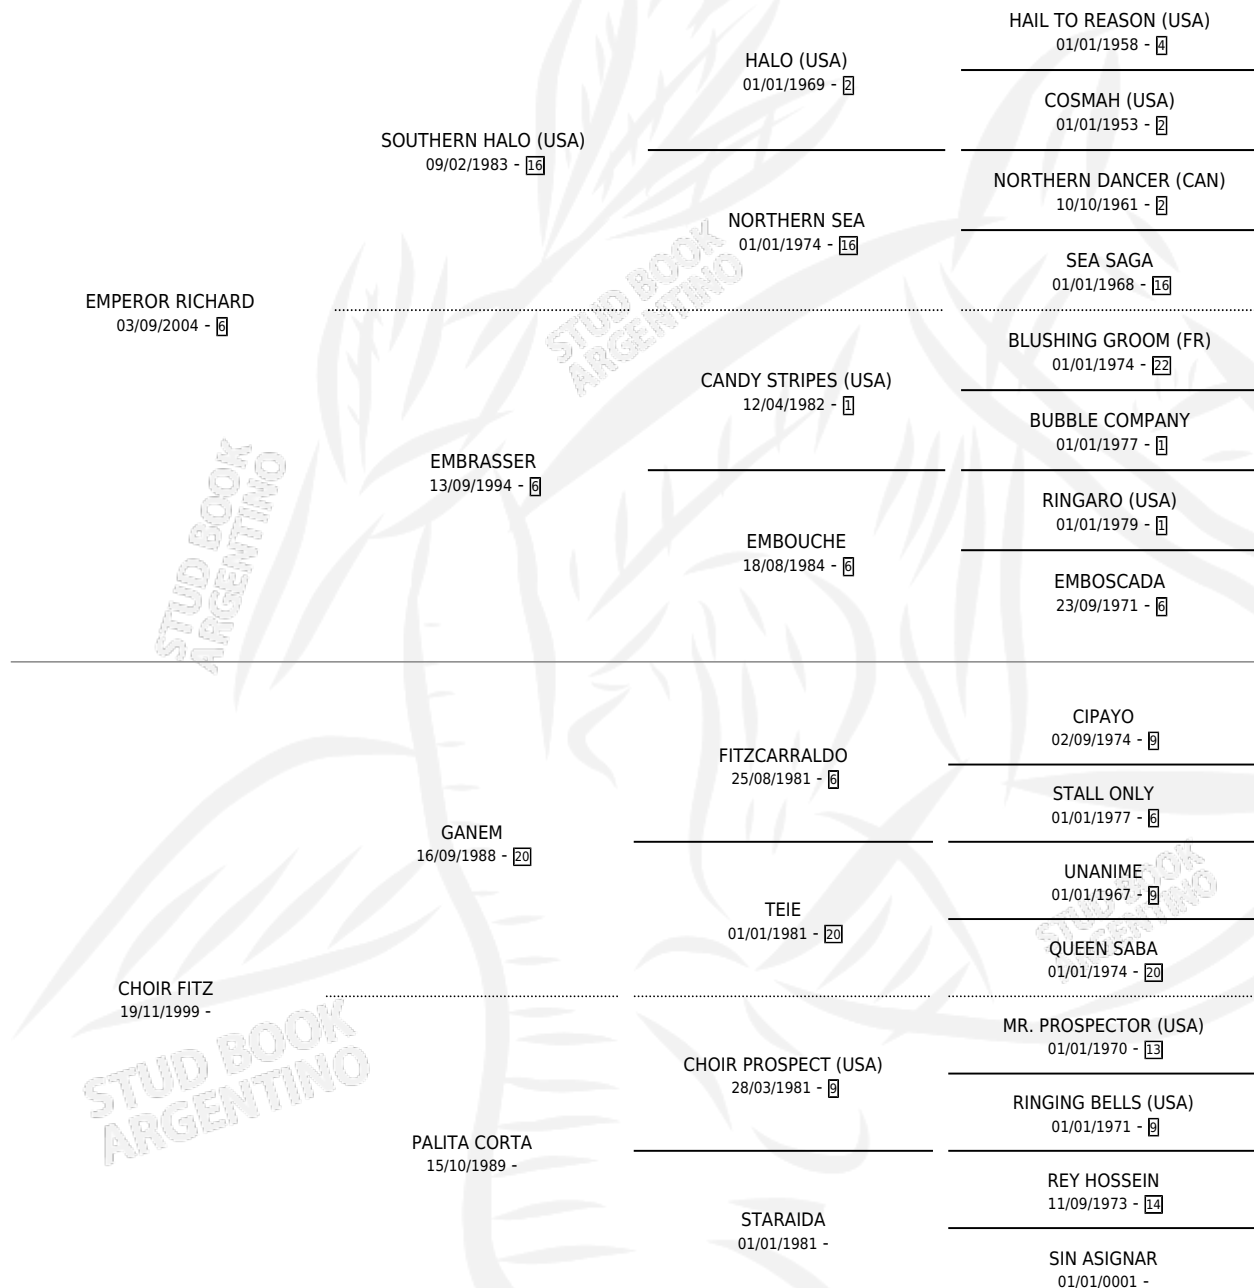

EMPHASIS

por **EMPEROR RICHARD** y **CHOIR FITZ** por **GANEM**

Argentina · Macho · Alazan · SP · 11/11/2015
Familia · Volumen 42

ESTADO

TIPIFICACIÓN SANGUÍNEA	X
TIPIFICACIÓN POR ADN	✓
PASAPORTE	✓
IDENTIFICACIÓN POR MICROCHIP	✓
REPRODUCTOR	X

Lugar de nacimiento: La Numancia

Criador: Depetris Sergio

PEDIGREE

CAMPAÑA

Solo carreras oficiales de Argentina

POR EDAD

EDAD	CC	1°	2°	3°	4°	5°	NP	CLC	CLG	CLCG1	CLGG1	IMPORTE	GANANCIA / CC
3 AÑOS	2	0	0	0	0	1	1	0	0	0	0	\$5,500	\$2,750
4 AÑOS	5	1	0	0	0	0	4	0	0	0	0	\$93,000	\$18,600
5 AÑOS	6	0	0	1	1	0	4	0	0	0	0	\$42,600	\$7,100
TOTALES	13	1	0	1	1	1	9	0	0	0	0	\$141,100	\$10,854
%		7.7%	0.0%	7.7%	7.7%	7.7%	69.2%	0.0%	0.0%	0.0%	0.0%		