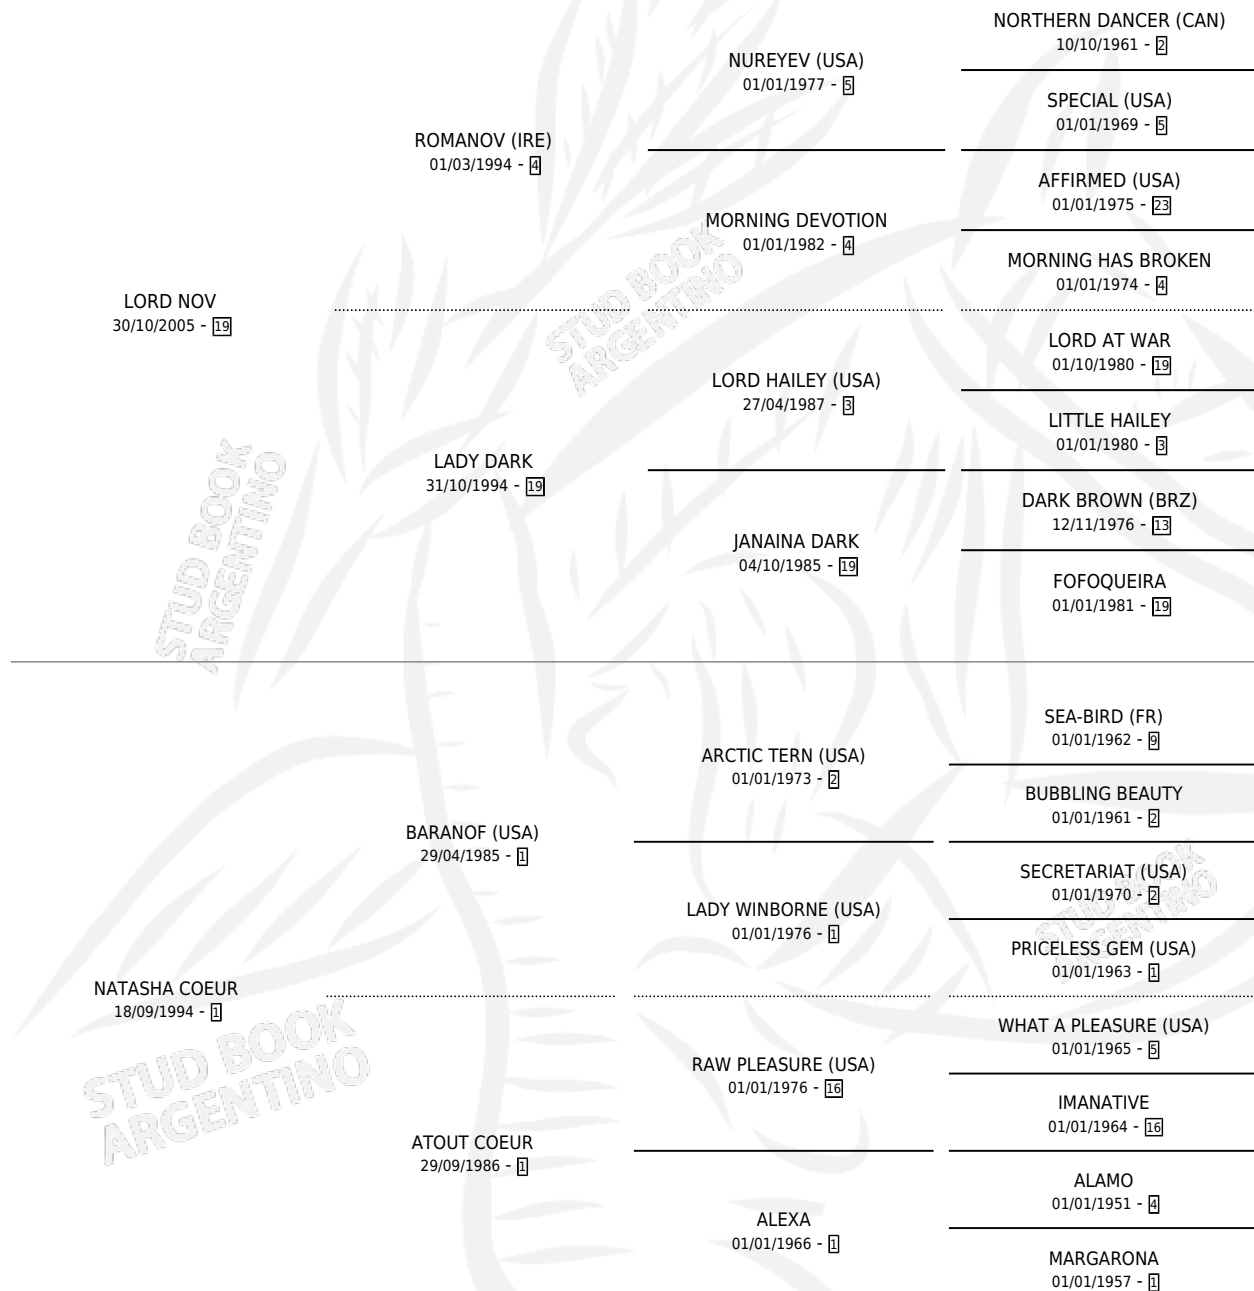

NATASHIN LORD

por LORD NOV y NATASHA COEUR por BARANOF (USA)

Argentina · Macho · Zaino · SP · 19/10/2015
Familia 1-o · Volumen 42

ESTADO

TIPIFICACIÓN SANGUÍNEA	X
TIPIFICACIÓN POR ADN	✓
PASAPORTE	✓
IDENTIFICACIÓN POR MICROCHIP	✓
REPRODUCTOR	X

Lugar de nacimiento: Don Fito
Criador: Cerf Mario Dario

PEDIGREE