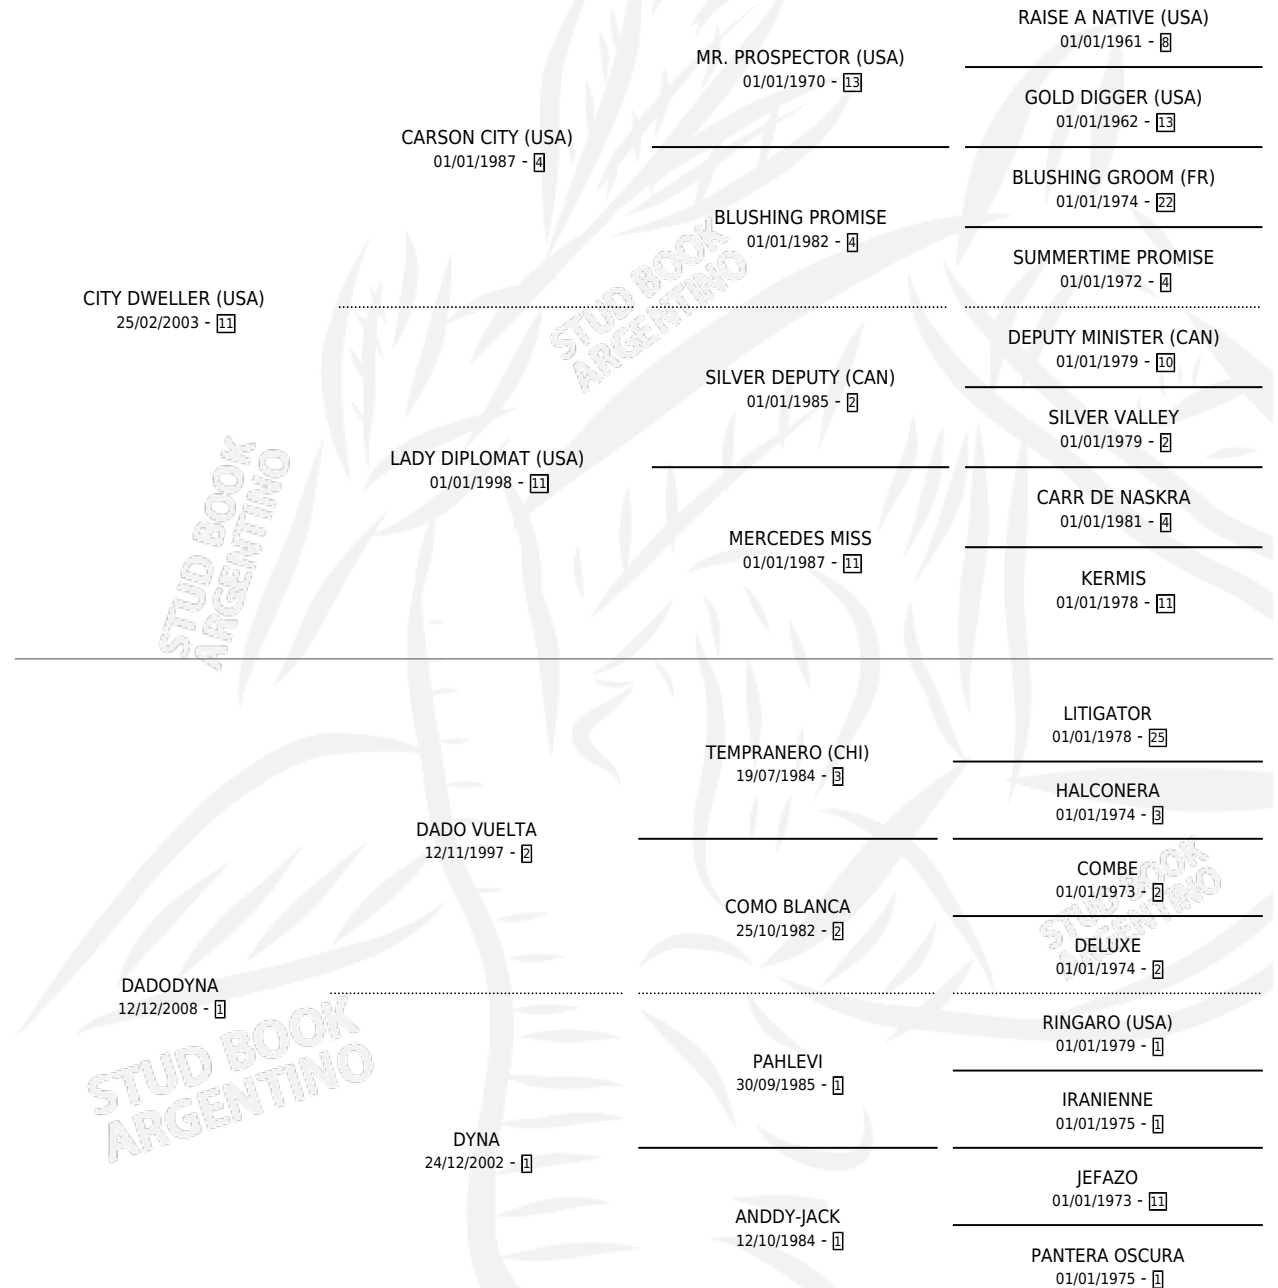

PATACON TANDIL

por CITY DWELLER (USA) y DADODYNA por DADO VUELTA

Argentina · Macho · Zaino · SP · 16/10/2015
Familia 1-o · Volumen 42

ESTADO

TIPIFICACIÓN SANGUÍNEA	X
TIPIFICACIÓN POR ADN	X
PASAPORTE	X
IDENTIFICACIÓN POR MICROCHIP	X
REPRODUCTOR	X

Lugar de nacimiento: Campo particular
Criador: Sin dato

PEDIGREE

PATACON TANDIL

Datos oficiales del Stud Book Argentino

Documento generado el 11/05/2026

studbook.org.ar