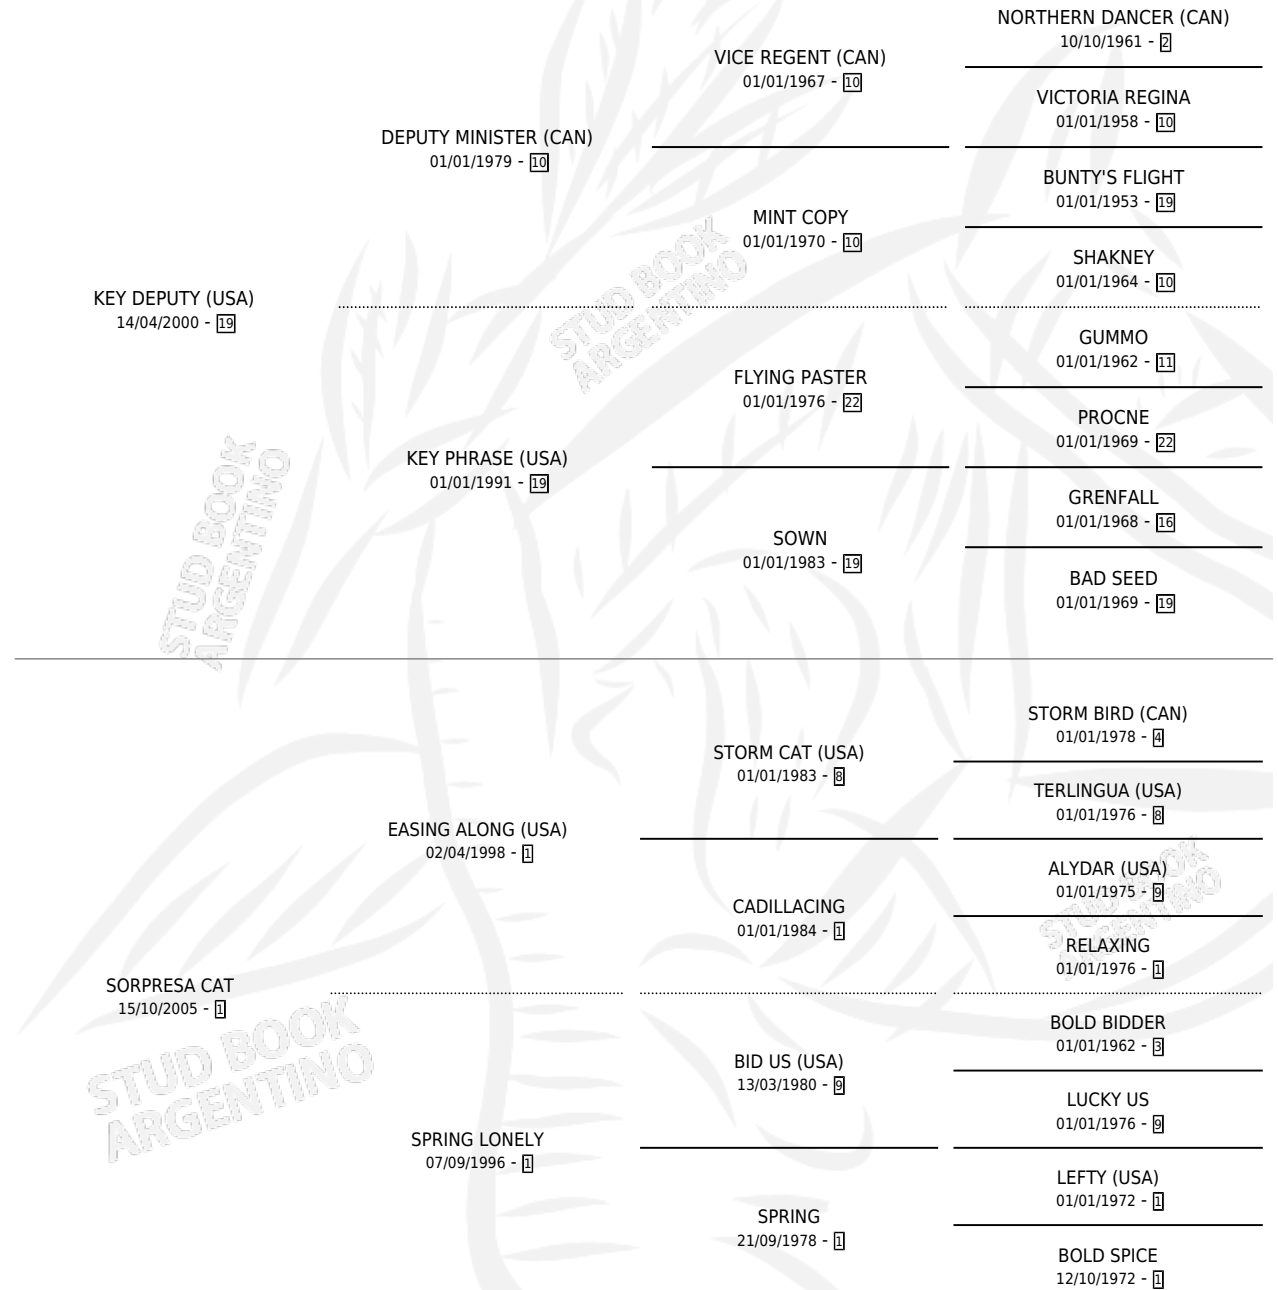

ASOMBRO KEY

por **KEY DEPUTY (USA)** y **SORPRESA CAT** por **EASING ALONG (USA)**

Argentina · Macho · Alazan · SP · 12/11/2015
Familia 1-n · Volumen 42

ESTADO

TIPIFICACIÓN SANGUÍNEA	X
TIPIFICACIÓN POR ADN	✓
PASAPORTE	✓
IDENTIFICACIÓN POR MICROCHIP	✓
REPRODUCTOR	X

Lugar de nacimiento: El Alfalar

Criador: El Alfalar

PEDIGREE