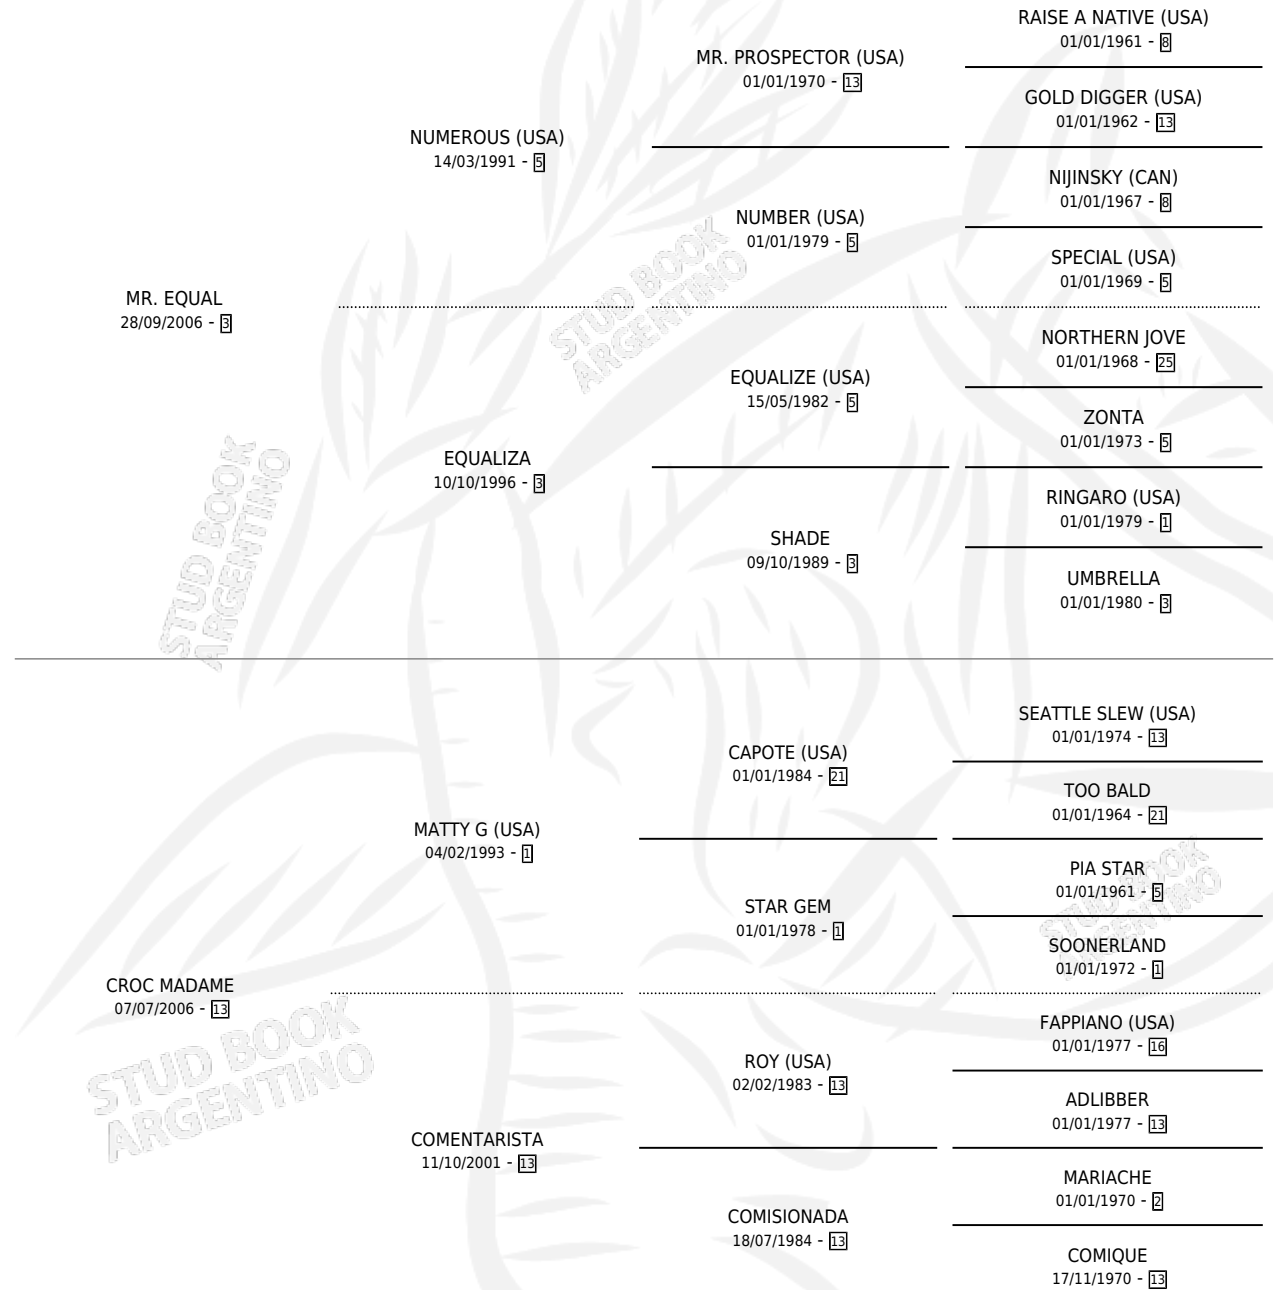

CAPO RE CAPO

por MR. EQUAL y CROC MADAME por MATTY G (USA)

Argentina · Macho · Tordillo · SP · 21/10/2015
Familia 13-c · Volumen 42

ESTADO

TIPIFICACIÓN SANGUÍNEA	X
TIPIFICACIÓN POR ADN	✓
PASAPORTE	✓
IDENTIFICACIÓN POR MICROCHIP	✓
REPRODUCTOR	X

Lugar de nacimiento: Ojos del Padre

Criador: Ojos del Padre

PEDIGREE