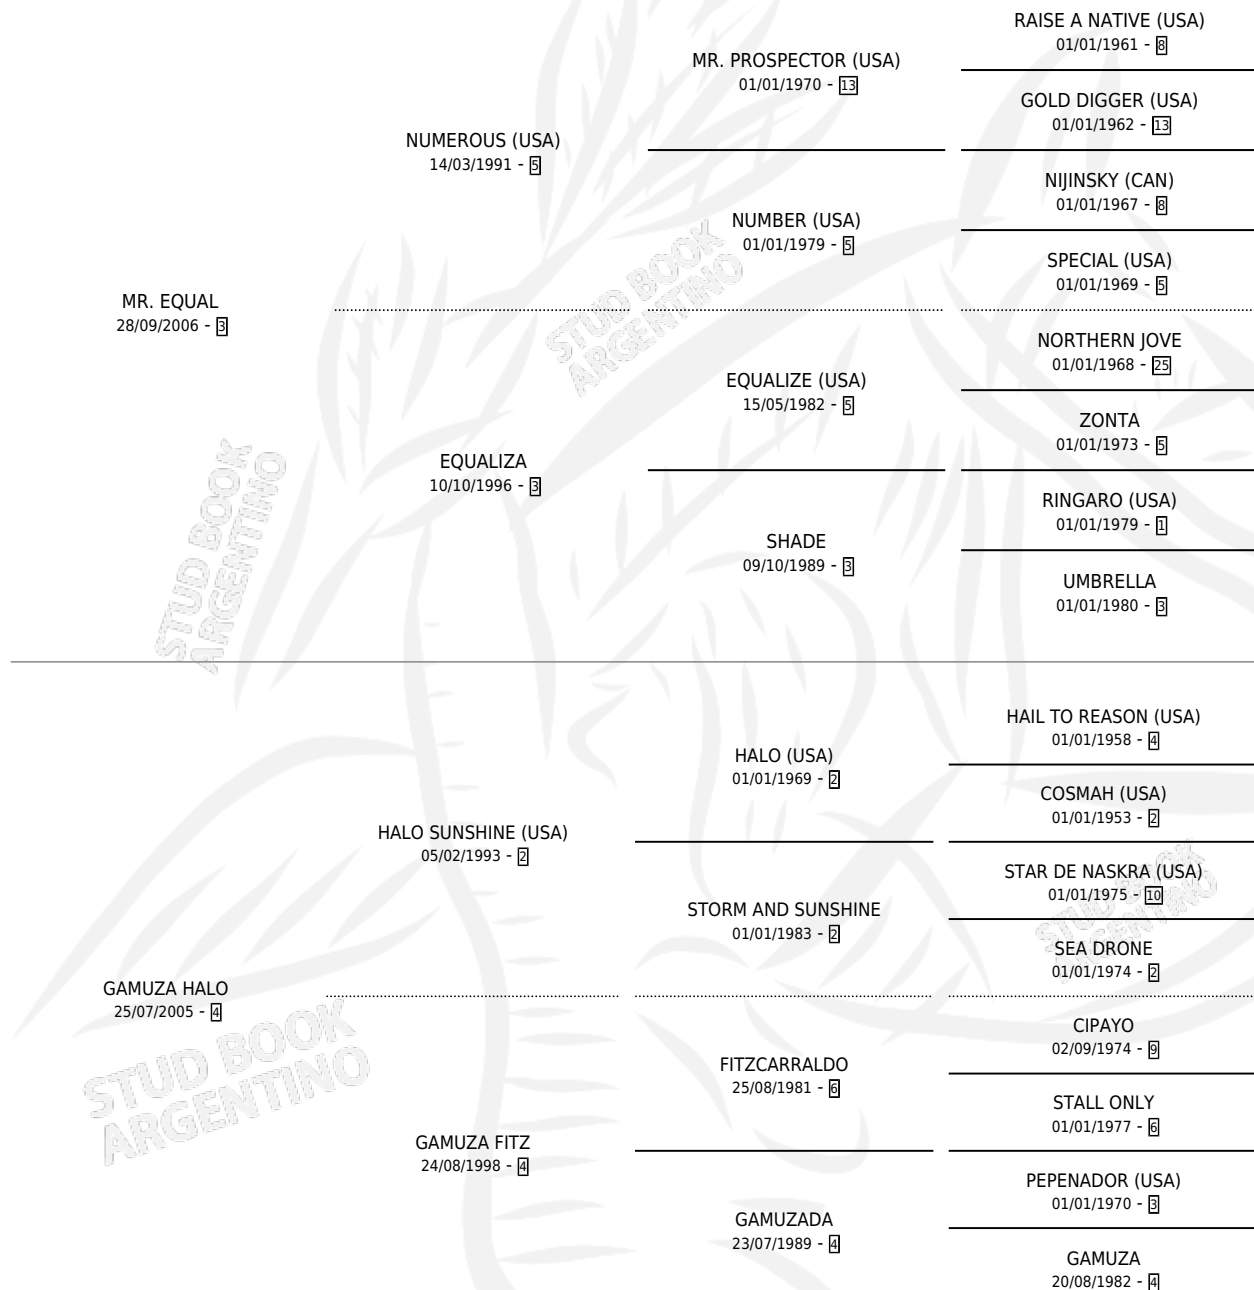

EQUAL HALO

por MR. EQUAL y GAMUZA HALO por HALO SUNSHINE (USA)

Argentina · Macho · Zaino · SP · 21/10/2015
Familia 4-k · Volumen 42

ESTADO

TIPIFICACIÓN SANGUÍNEA	X
TIPIFICACIÓN POR ADN	✓
PASAPORTE	✓
IDENTIFICACIÓN POR MICROCHIP	✓
REPRODUCTOR	X

Lugar de nacimiento: Ojos del Padre

Criador: Ojos del Padre

PEDIGREE

CAMPAÑA

Solo carreras oficiales de Argentina

POR EDAD

EDAD	CC	1°	2°	3°	4°	5°	NP	CLC	CLG	CLCG1	CLGG1	IMPORTE	GANANCIA / CC
5 AÑOS	2	0	0	0	1	0	1	0	0	0	0	\$16,800	\$8,400
TOTALES	2	0	0	0	1	0	1	0	0	0	0	\$16,800	\$8,400
%		0.0%	0.0%	0.0%	50.0%	0.0%	50.0%	0.0%	0.0%	0.0%	0.0%		