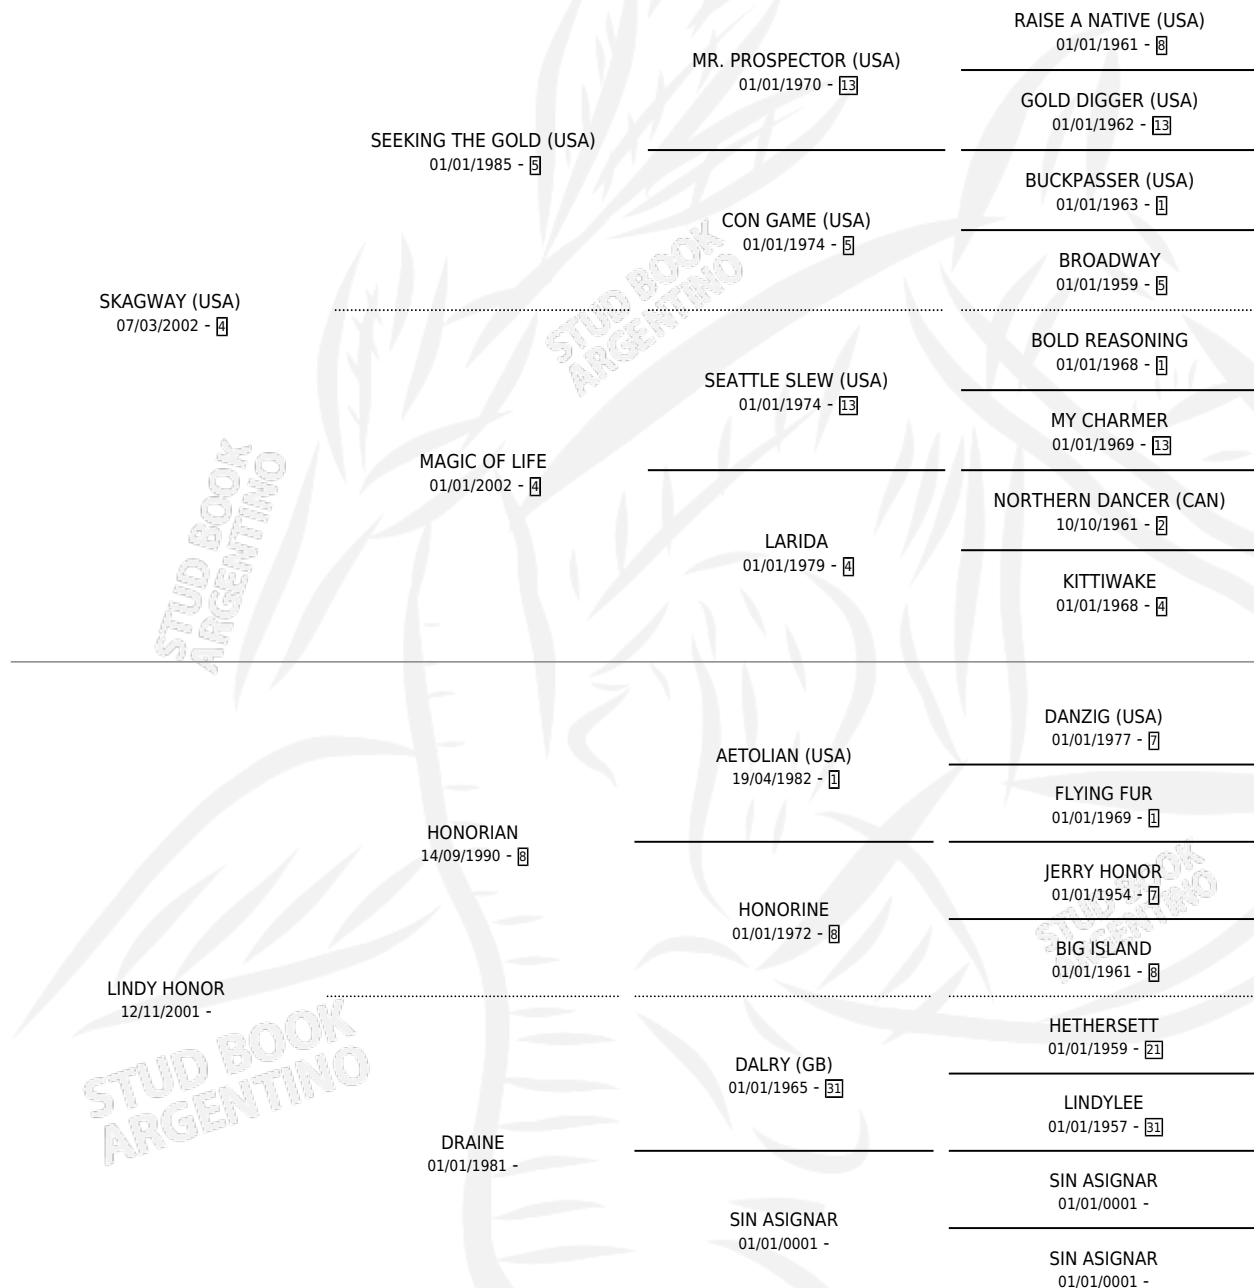

ETERNO SKY

por SKAGWAY (USA) y LINDY HONOR por HONORIAN

Argentina · Macho · Tordillo · SP · 08/11/2015
Familia · Volumen 42

ESTADO

TIPIFICACIÓN SANGUÍNEA	X
TIPIFICACIÓN POR ADN	✓
PASAPORTE	✓
IDENTIFICACIÓN POR MICROCHIP	✓
REPRODUCTOR	X

Lugar de nacimiento: Los Prados
Criador: Beron Edgardo Santiago

PEDIGREE

CAMPAÑA

Solo carreras oficiales de Argentina

POR EDAD

EDAD	CC	1°	2°	3°	4°	5°	NP	CLC	CLG	CLCG1	CLGG1	IMPORTE	GANANCIA / CC
3 AÑOS	2	0	0	0	1	0	1	0	0	0	0	\$8,400	\$4,200
4 AÑOS	6	0	0	0	3	0	3	0	0	0	0	\$21,400	\$3,567
5 AÑOS	1	0	1	0	0	0	0	0	0	0	0	\$30,000	\$30,000
TOTALES	9	0	1	0	4	0	4	0	0	0	0	\$59,800	\$6,644
%		0.0%	11.1%	0.0%	44.4%	0.0%	44.4%	0.0%	0.0%	0.0%	0.0%		