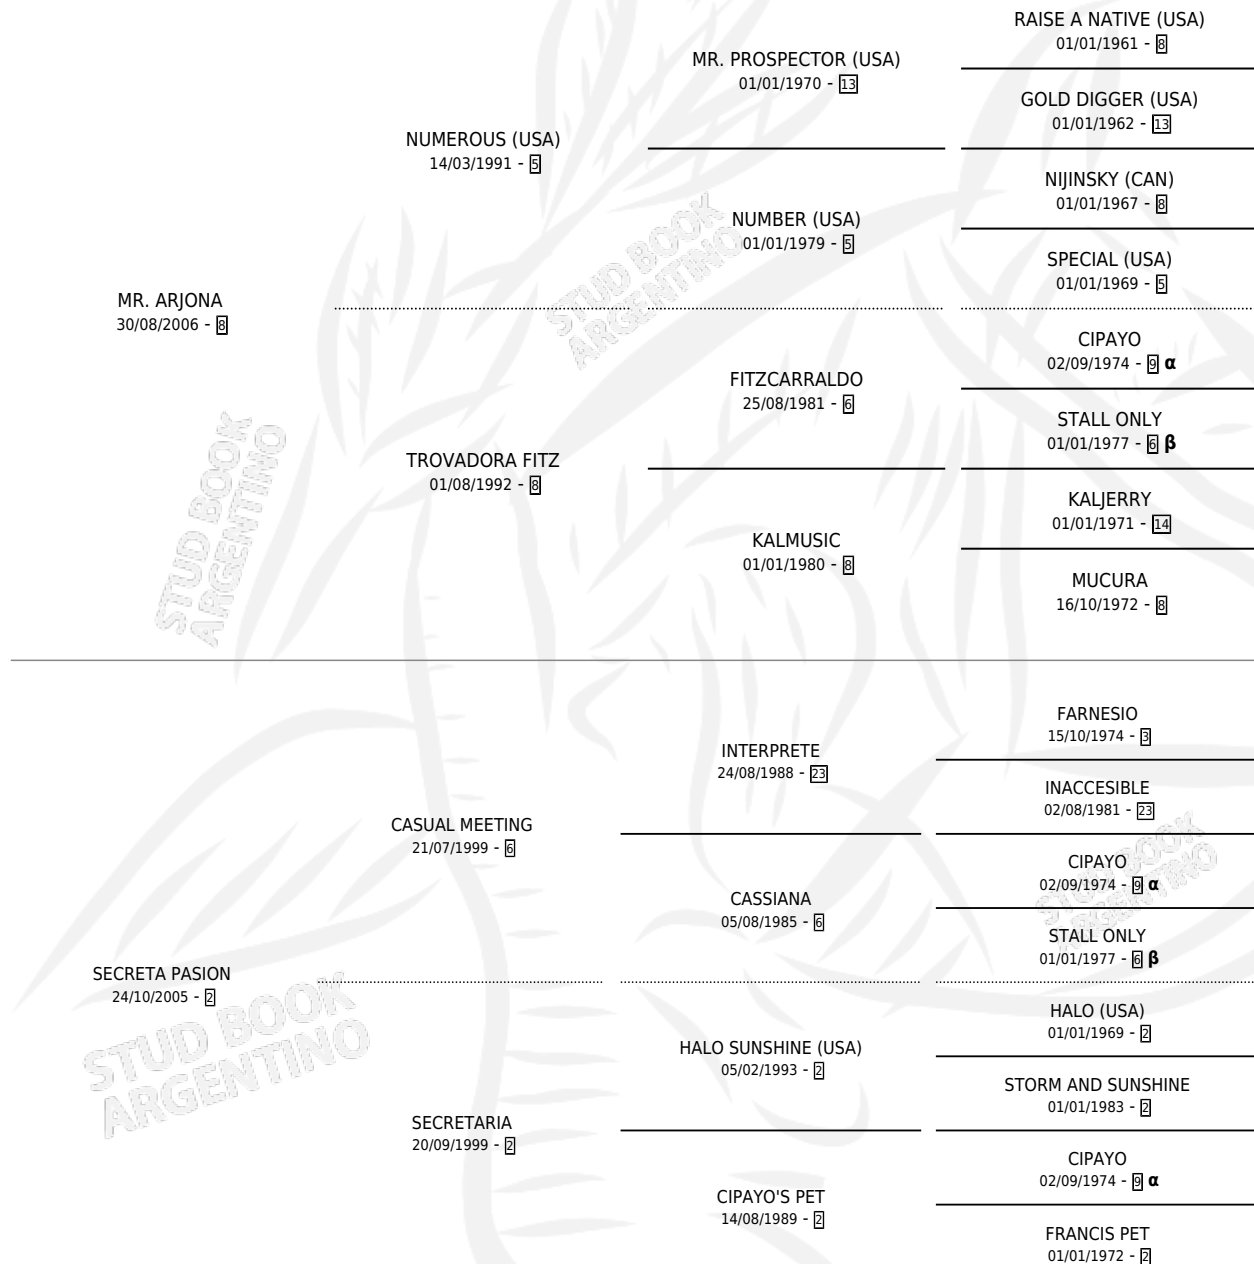

# DULCE BRIGITTE

por **MR. ARJONA** y **SECRETA PASION** por **CASUAL MEETING**

Argentina · Hembra · Alazan Tostado · SP · 30/10/2015  
Familia 2-d · Volumen 42

## ESTADO

TIPIFICACIÓN SANGUÍNEA	X
TIPIFICACIÓN POR ADN	✓
PASAPORTE	X
IDENTIFICACIÓN POR MICROCHIP	✓
REPRODUCTOR	X

**Lugar de nacimiento:** Lis Ivon

**Criador:** Lis Ivon

## PEDIGREE

INBREEDING :  $\alpha, \beta$