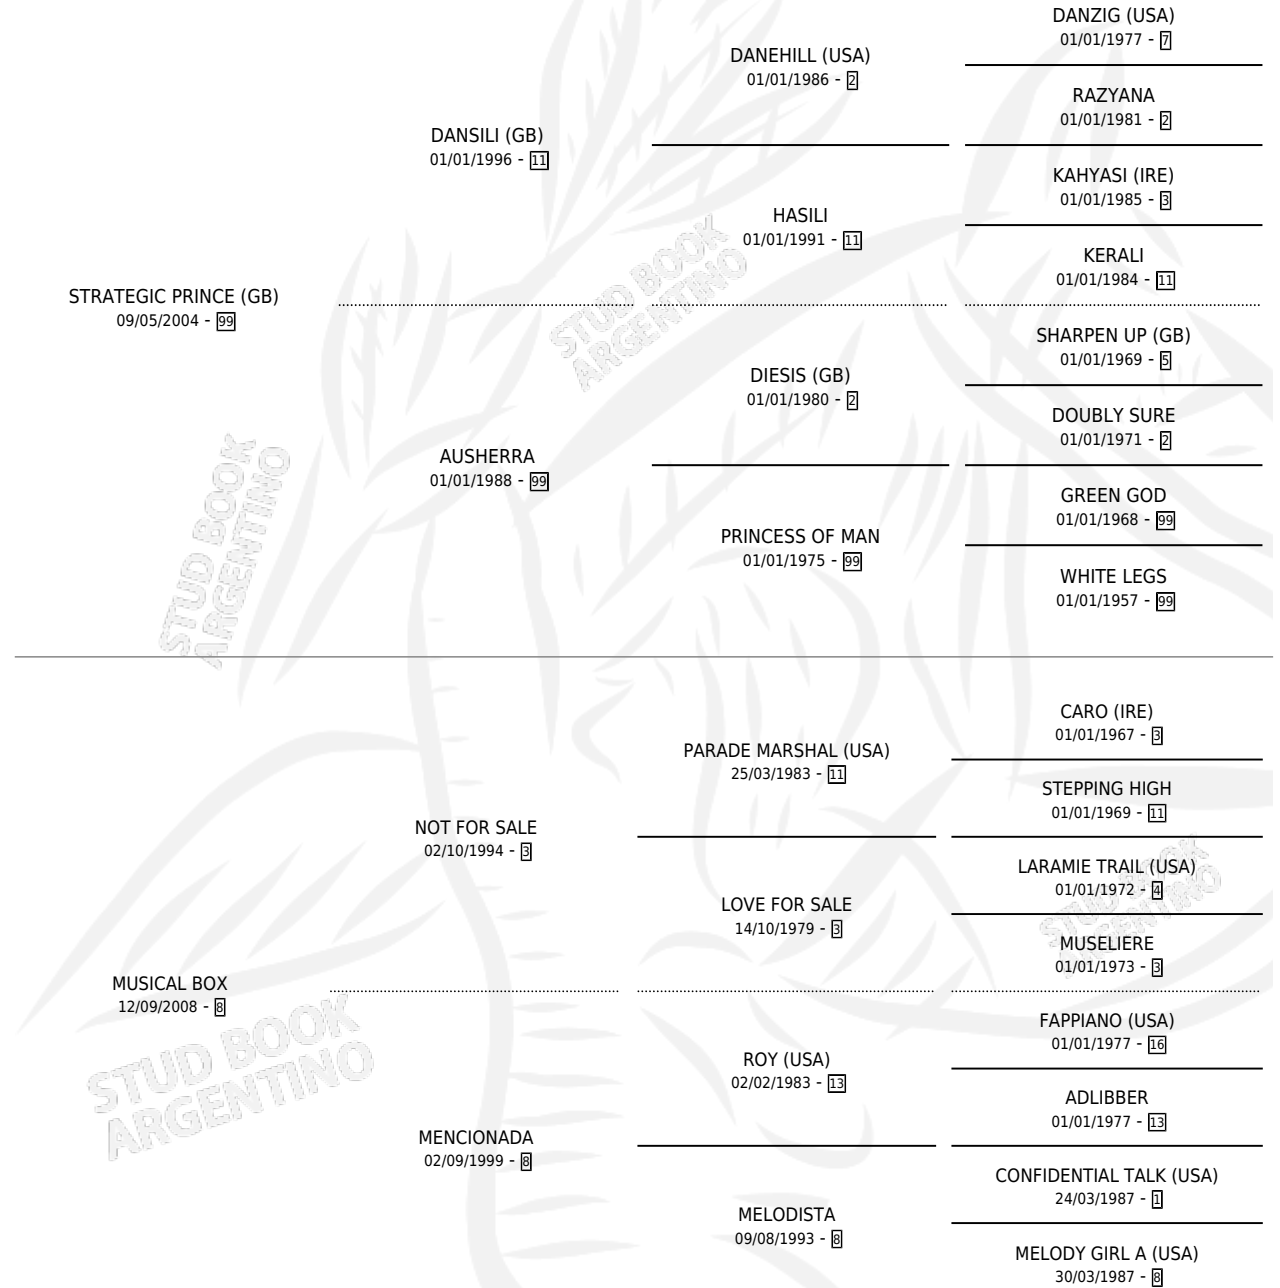

CATEDRATICO MUSICAL

por STRATEGIC PRINCE (GB) y MUSICAL BOX por NOT FOR SALE

Argentina · Macho · Zaino · SP · 23/10/2015
Familia 8-f · Volumen 42

ESTADO

TIPIFICACIÓN SANGUÍNEA	X
TIPIFICACIÓN POR ADN	✓
PASAPORTE	✓
IDENTIFICACIÓN POR MICROCHIP	✓
REPRODUCTOR	X

Lugar de nacimiento: La Catedral De Palermo

Criador: La Catedral De Palermo

PEDIGREE

CATEDRATICO MUSICAL

Datos oficiales del Stud Book Argentino

Documento generado el 15/05/2026

studbook.org.ar