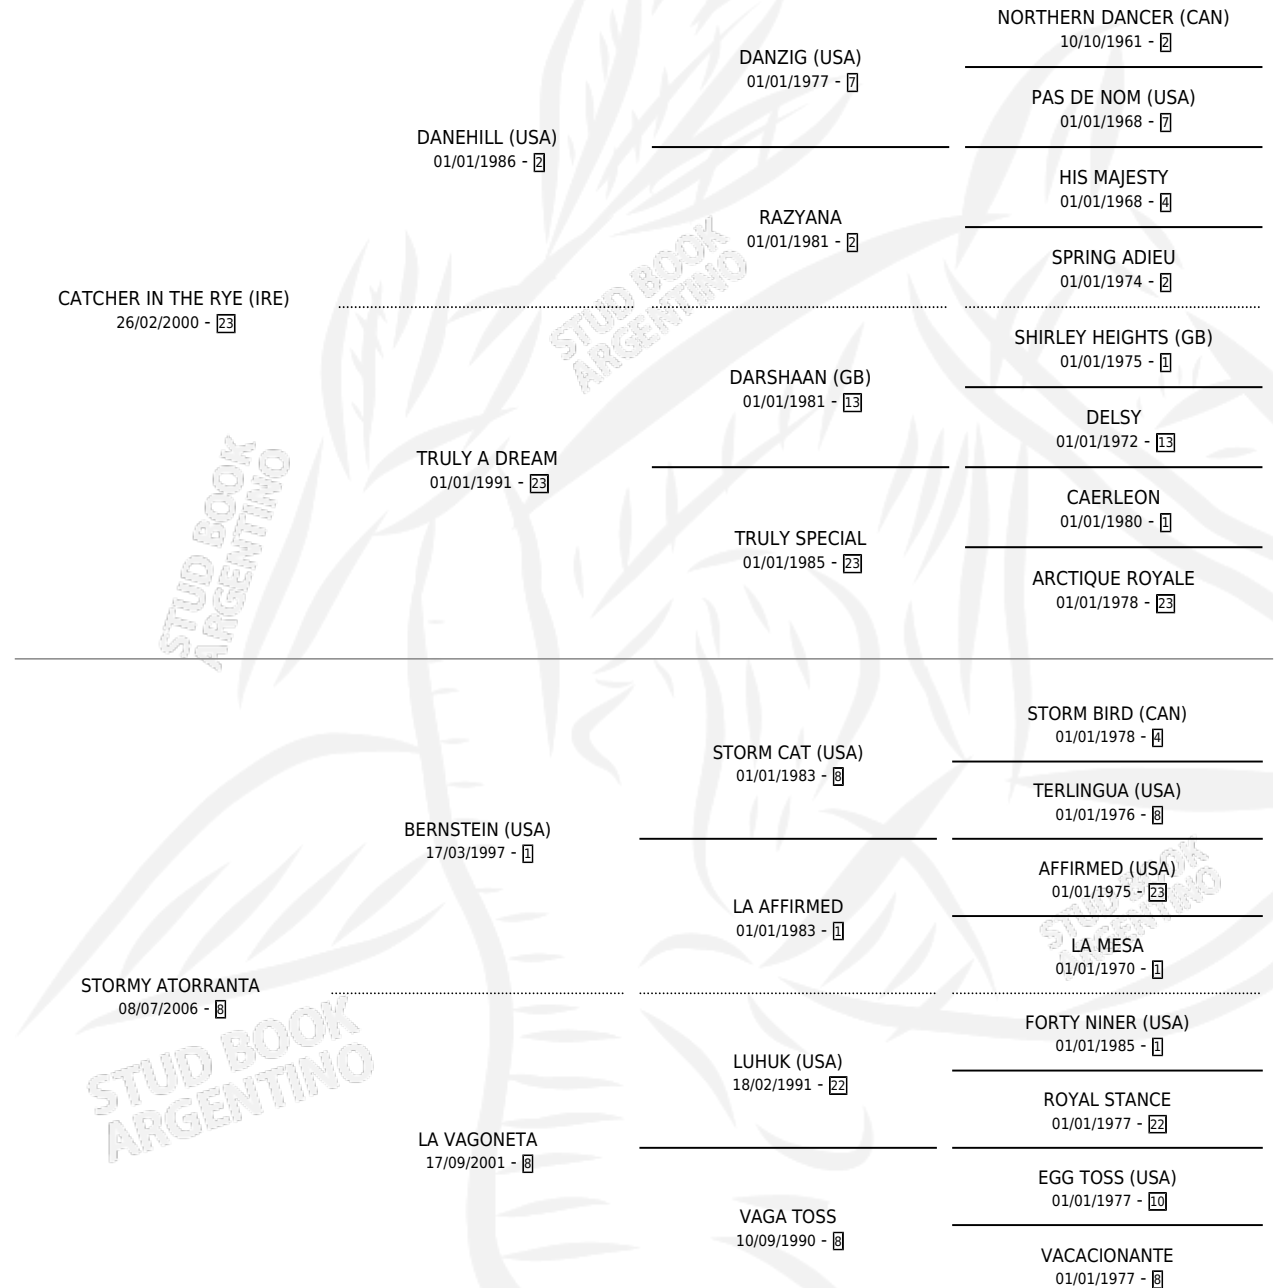

ATIKO RYE

por **CATCHER IN THE RYE (IRE)** y **STORMY ATORRANTA**
por **BERNSTEIN (USA)**

Argentina · Macho · Zaino · SP · 25/09/2015
Familia 8-j · Volumen 42

ESTADO

TIPIFICACIÓN SANGUÍNEA	X
TIPIFICACIÓN POR ADN	✓
PASAPORTE	✓
IDENTIFICACIÓN POR MICROCHIP	✓
REPRODUCTOR	X

Lugar de nacimiento: La Biznaga
Criador: La Biznaga

PEDIGREE

CAMPAÑA

Solo carreras oficiales de Argentina

POR EDAD

EDAD	CC	1°	2°	3°	4°	5°	NP	CLC	CLG	CLCG1	CLGG1	IMPORTE	GANANCIA / CC
3 AÑOS	3	2	0	1	0	0	0	1	0	0	0	\$440,000	\$146,667
4 AÑOS	5	1	1	2	1	0	0	5	1	1	1	\$2,724,800	\$544,960
TOTALES	8	3	1	3	1	0	0	6	1	1	1	\$3,164,800	\$395,600
%		37.5%	12.5%	37.5%	12.5%	0.0%	0.0%	75.0%	16.7%	16.7%	100%		

Ganador de 3 carreras en La Plata debutando - \$3,164,800, a los 3 y 4 años, incluso Premio Joaquin V. Gonzalez (internacional) **[G1]**, 2do General Jose De San Martin **[G3]**, 3ro Clasico 25 De Mayo De 1810 **[G2]**, Hipodromo De La Plata **[G3]** y Clasico Oswaldo Aranha **[L]**, 4to 9 de Julio Dia de La Independencia **[G3]**.