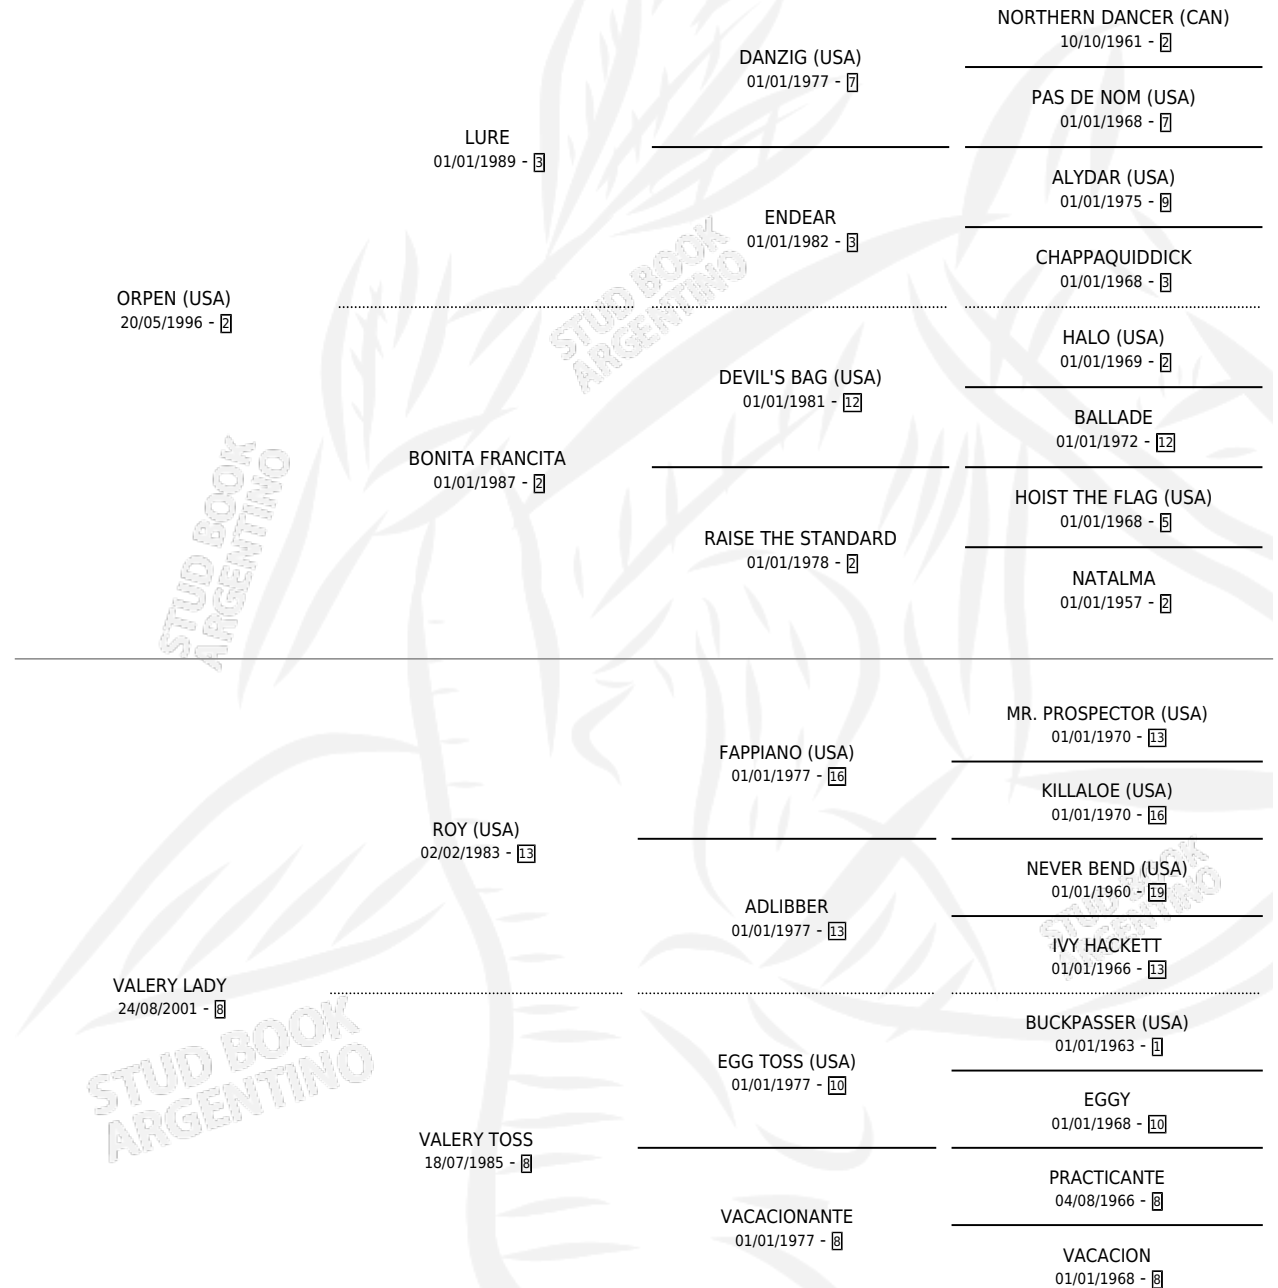

# ORO LAZZIE

por **ORPEN (USA)** y **VALERY LADY** por **ROY (USA)**

Argentina · Macho · Zaino · SP · 02/11/2015  
Familia 8-j · Volumen 42

## ESTADO

TIPIFICACIÓN SANGUÍNEA	X
TIPIFICACIÓN POR ADN	✓
PASAPORTE	✓
IDENTIFICACIÓN POR MICROCHIP	✓
REPRODUCTOR	X

**Lugar de nacimiento:** La Biznaga

**Criador:** La Biznaga