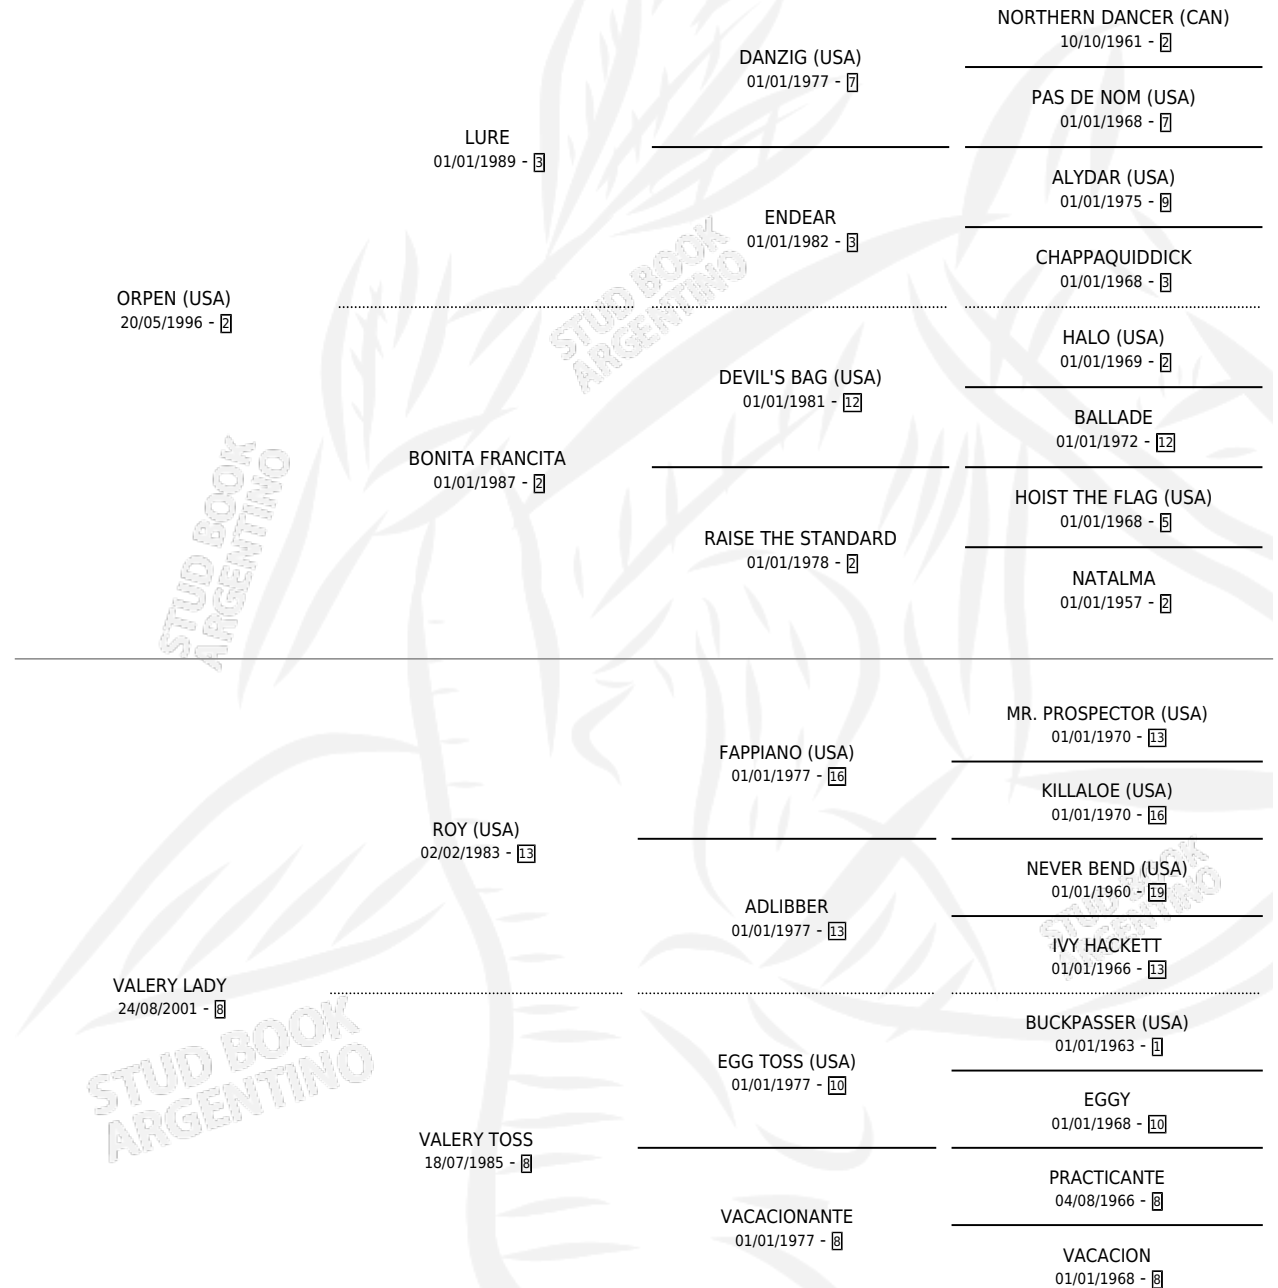

ORO LAZZIE

por **ORPEN (USA)** y **VALERY LADY** por **ROY (USA)**

Argentina · Macho · Zaino · SP · 02/11/2015
Familia 8-j · Volumen 42

ESTADO

TIPIFICACIÓN SANGUÍNEA	X
TIPIFICACIÓN POR ADN	✓
PASAPORTE	✓
IDENTIFICACIÓN POR MICROCHIP	✓
REPRODUCTOR	X

Lugar de nacimiento: La Biznaga

Criador: La Biznaga

PEDIGREE

CAMPAÑA

Solo carreras oficiales de Argentina

POR EDAD

EDAD	CC	1°	2°	3°	4°	5°	NP	CLC	CLG	CLCG1	CLGG1	IMPORTE	GANANCIA / CC
3 AÑOS	1	0	0	0	0	0	1	0	0	0	0	\$0	\$0
4 AÑOS	4	0	2	0	0	1	1	0	0	0	0	\$102,250	\$25,563
5 AÑOS	4	0	2	0	0	0	2	0	0	0	0	\$66,676	\$16,669
TOTALES	9	0	4	0	0	1	4	0	0	0	0	\$168,926	\$18,770
%		0.0%	44.4%	0.0%	0.0%	11.1%	44.4%	0.0%	0.0%	0.0%	0.0%		

Placés en Palermo y San Isidro en 9 carreras disputadas.

POR DISTANCIA

HIPODROMO	CC	1°	2°	3°	4°	5°	NP	CLC	CLG	CLCG1	CLGG1	IMPORTE
SAN ISIDRO	5	0	2	0	0	0	3	0	0	0	0	\$66,676
1200 MTS	3	0	1	0	0	0	2	0	0	0	0	\$33,338
1300 MTS	1	0	1	0	0	0	0	0	0	0	0	\$33,338
1400 MTS	1	0	0	0	0	0	1	0	0	0	0	\$0
PALERMO	4	0	2	0	0	1	1	0	0	0	0	\$102,250
1600 MTS	2	0	1	0	0	1	0	0	0	0	0	\$62,000
1400 MTS	1	0	1	0	0	0	0	0	0	0	0	\$40,250
1200 MTS	1	0	0	0	0	0	1	0	0	0	0	\$0