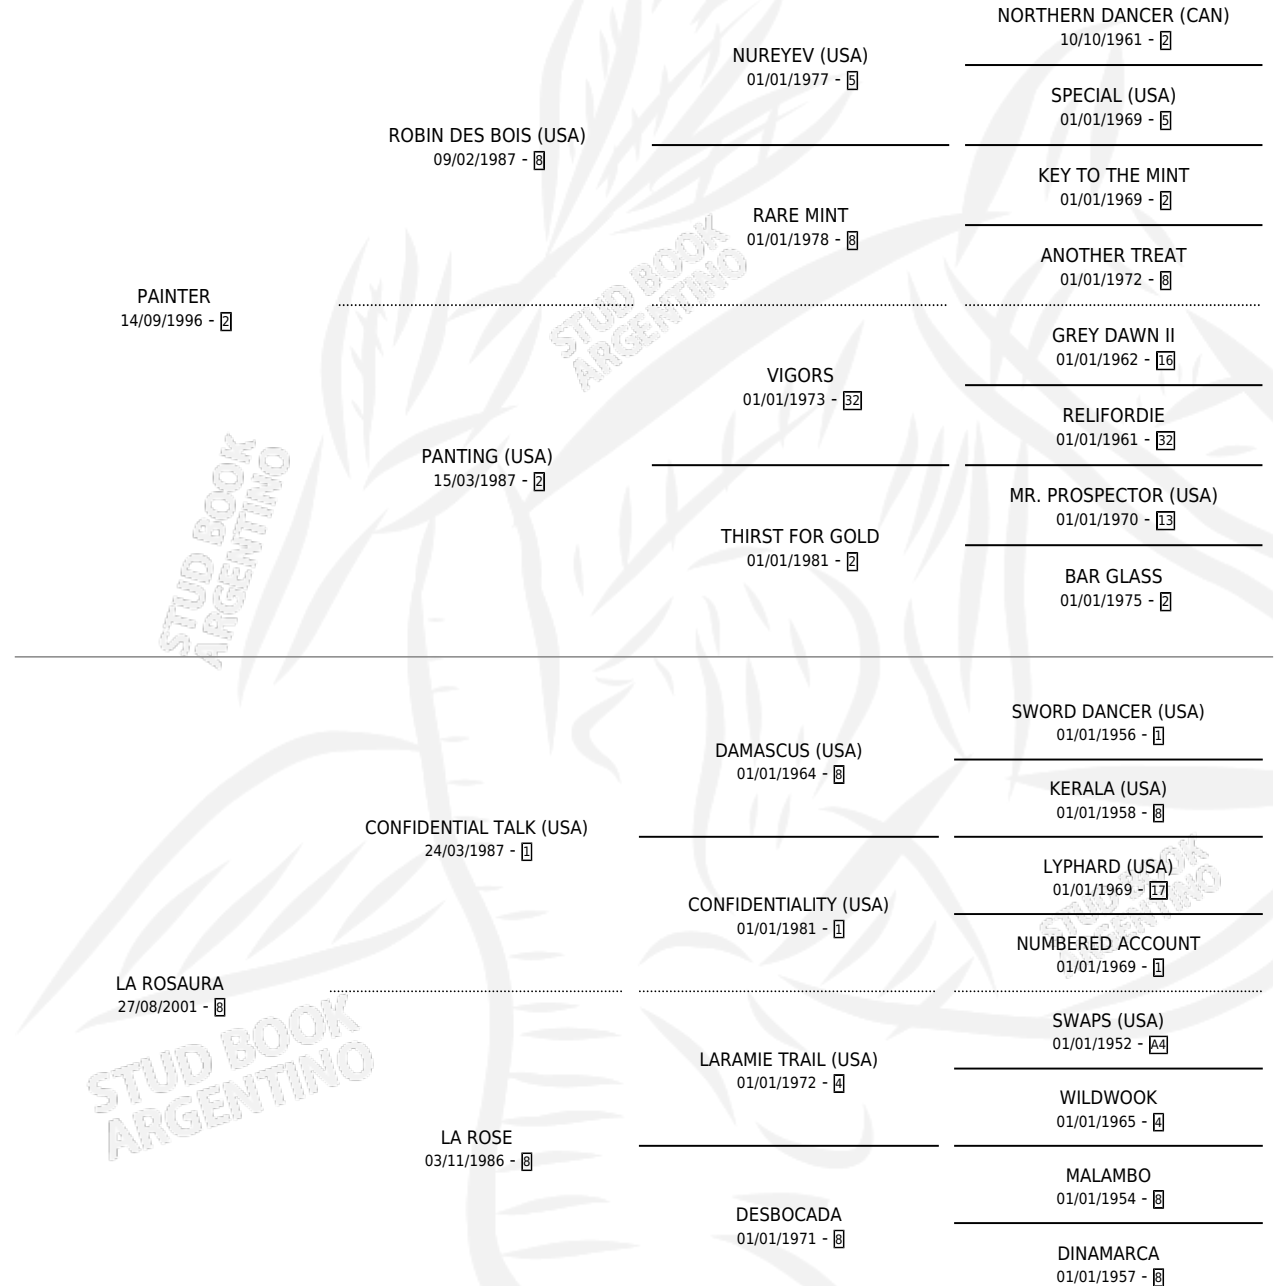

CLAUDIO NAZARENO

por PAINTER y LA ROSAURA por CONFIDENTIAL TALK (USA)

Argentina · Macho · Zaino · SP · 01/10/2015
Familia 8-i · Volumen 42

ESTADO

TIPIFICACIÓN SANGUÍNEA	X
TIPIFICACIÓN POR ADN	X
PASAPORTE	X
IDENTIFICACIÓN POR MICROCHIP	X
REPRODUCTOR	X

Lugar de nacimiento: Quenuma

Criador: Chambon Franco Raul y Biazotti Jorge

PEDIGREE

CLAUDIO NAZARENO

Datos oficiales del Stud Book Argentino

Documento generado el 11/06/2026

studbook.org.ar