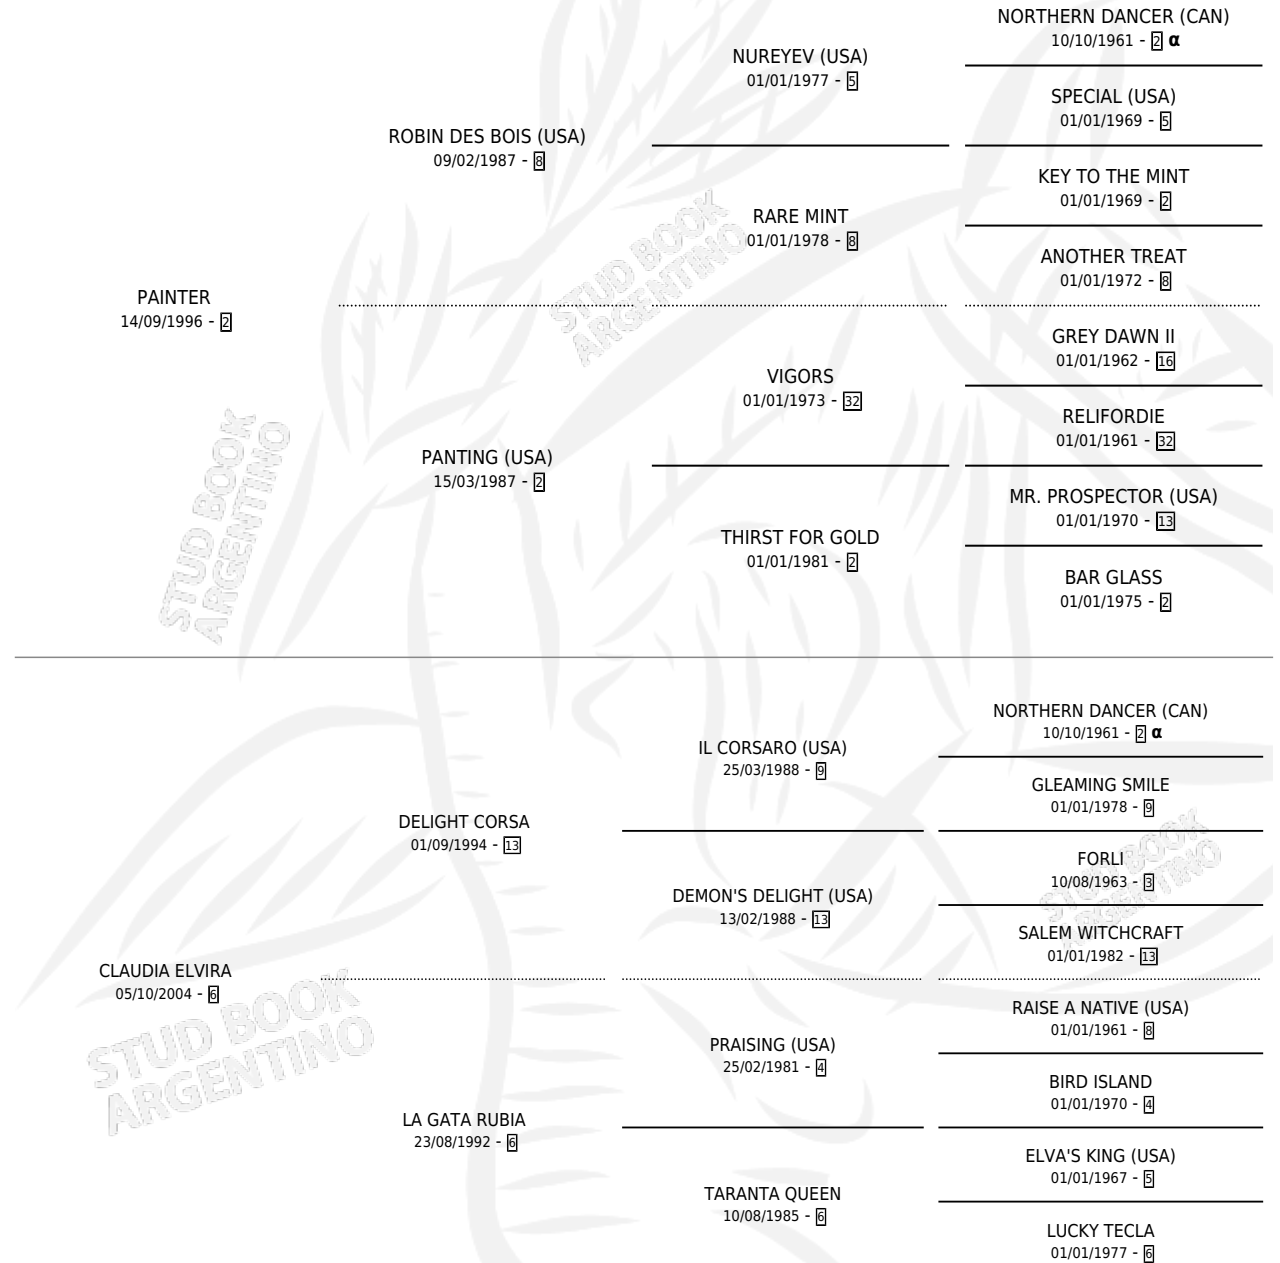

CLAUDIO DIAMANTE

por PAINTER y CLAUDIA ELVIRA por DELIGHT CORSA

Argentina · Macho · Alazan · SP · 10/10/2015
Familia 6-f · Volumen 42

ESTADO

TIPIFICACIÓN SANGUÍNEA	X
TIPIFICACIÓN POR ADN	X
PASAPORTE	X
IDENTIFICACIÓN POR MICROCHIP	X
REPRODUCTOR	X

Lugar de nacimiento: Quenuma
Criador: Chambon Nestor Raul

PEDIGREE

INBREEDING : α

CLAUDIO DIAMANTE

Datos oficiales del Stud Book Argentino

Documento generado el 11/06/2026

studbook.org.ar