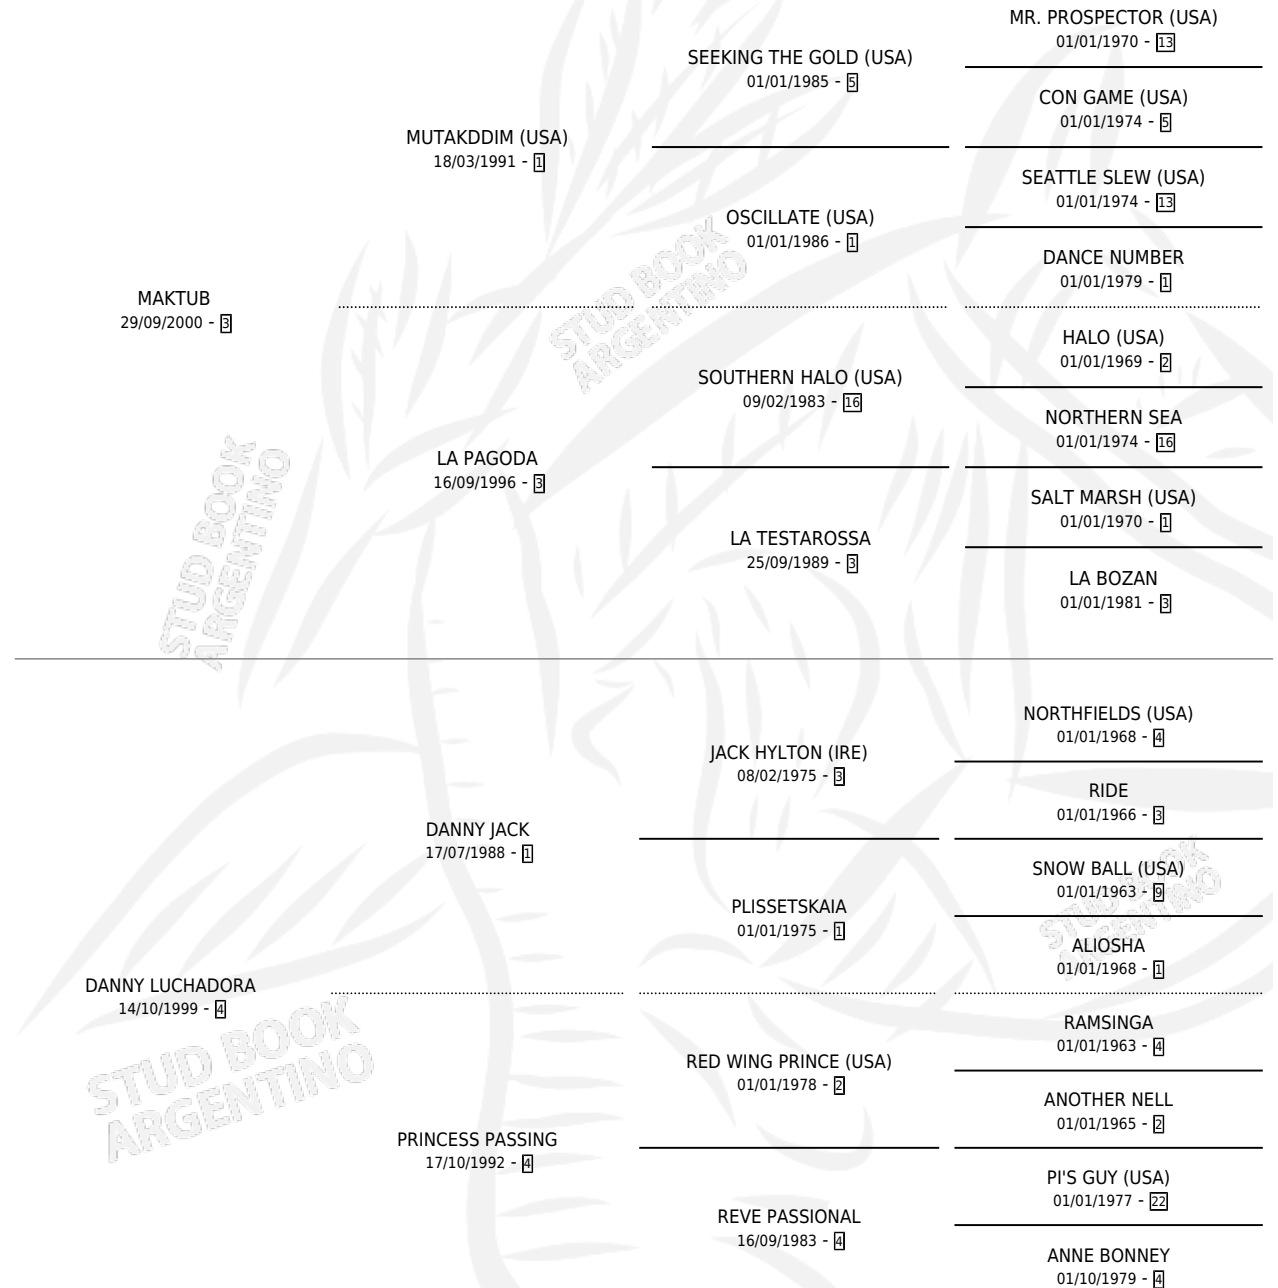

DRA MAK-LU

por MAKTUB y DANNY LUCHADORA por DANNY JACK

Argentina · Hembra · Alazan · SP · 02/11/2015
Familia 4-k · Volumen 42

ESTADO

TIPIFICACIÓN SANGUÍNEA	X
TIPIFICACIÓN POR ADN	X
PASAPORTE	X
IDENTIFICACIÓN POR MICROCHIP	X
REPRODUCTOR	X

Lugar de nacimiento: Don Roque

Criador: Sin dato

PEDIGREE

DRA MAK-LU

Datos oficiales del Stud Book Argentino

Documento generado el 05/05/2026

studbook.org.ar