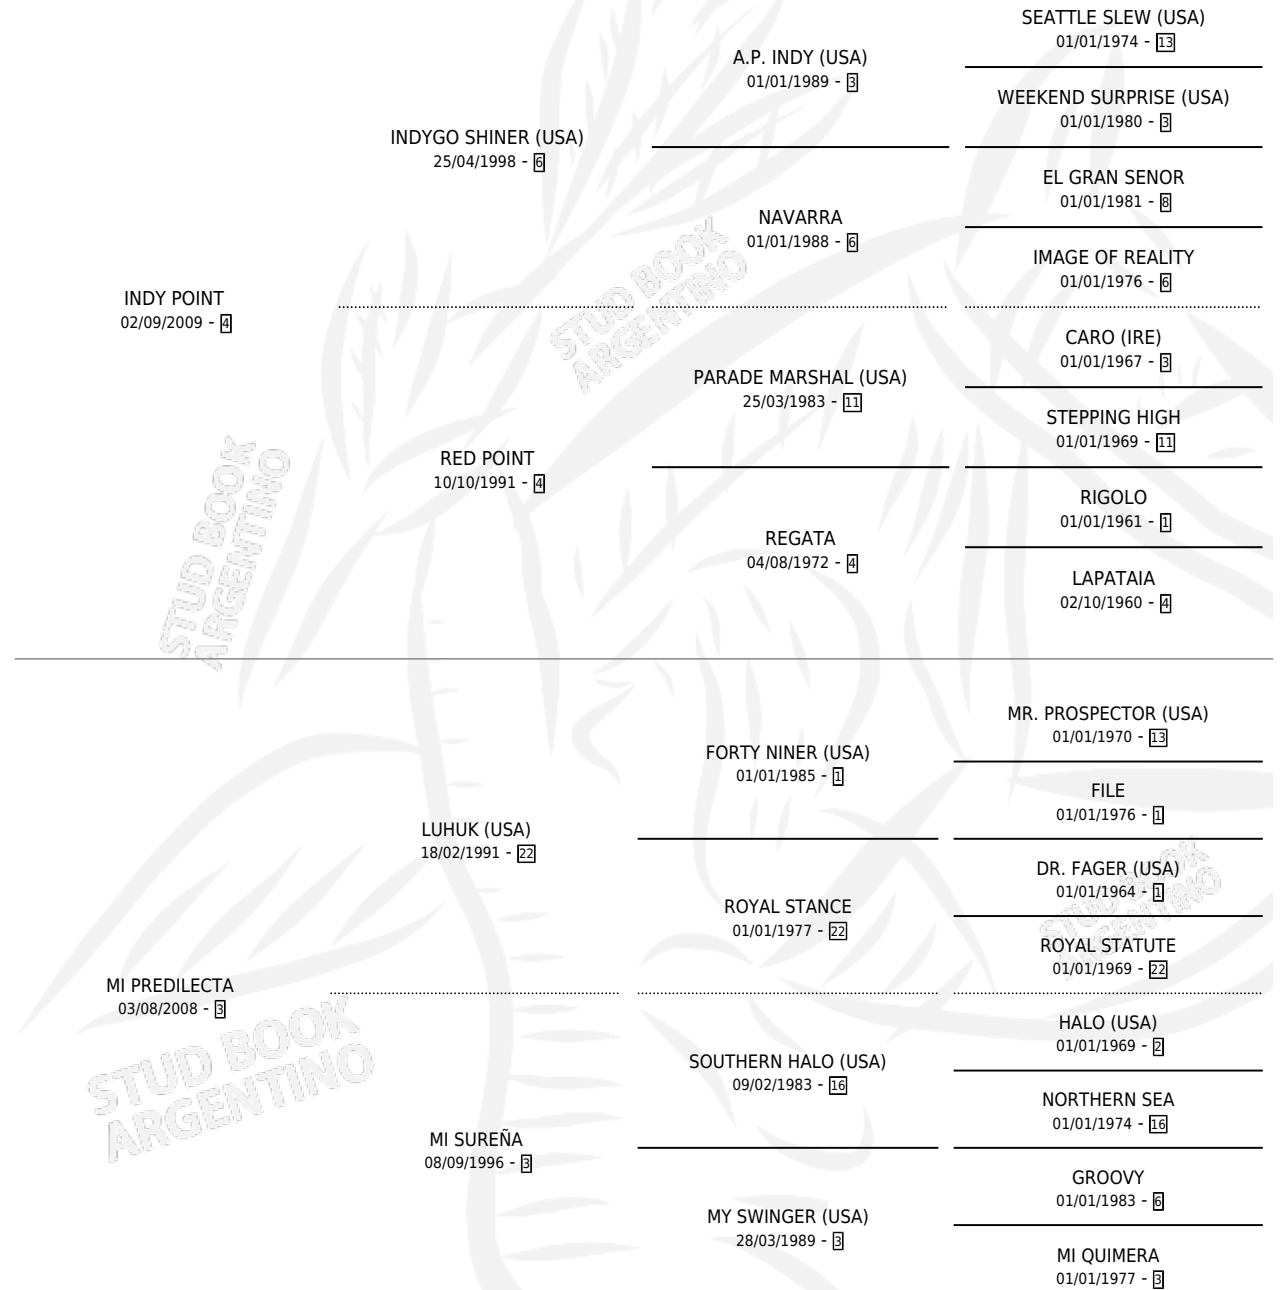

MI PREFERIDO

por **INDY POINT** y **MI PREDILECTA** por **LUHUK (USA)**

Argentina · Macho · Alazan · SP · 23/10/2015
Familia 3-h · Volumen 42

ESTADO

TIPIFICACIÓN SANGUÍNEA	X
TIPIFICACIÓN POR ADN	✓
PASAPORTE	✓
IDENTIFICACIÓN POR MICROCHIP	✓
REPRODUCTOR	X

Lugar de nacimiento: La Quebrada

Criador: La Quebrada

PEDIGREE

CAMPAÑA

Solo carreras oficiales de Argentina

POR EDAD

EDAD	CC	1°	2°	3°	4°	5°	NP	CLC	CLG	CLCG1	CLGG1	IMPORTE	GANANCIA / CC
5 AÑOS	2	0	0	0	0	0	2	0	0	0	0	\$0	\$0
6 AÑOS	1	0	0	0	0	0	1	0	0	0	0	\$0	\$0
TOTALES	3	0	0	0	0	0	3	0	0	0	0	\$0	\$0
%		0.0%	0.0%	0.0%	0.0%	0.0%	100%	0.0%	0.0%	0.0%	0.0%		