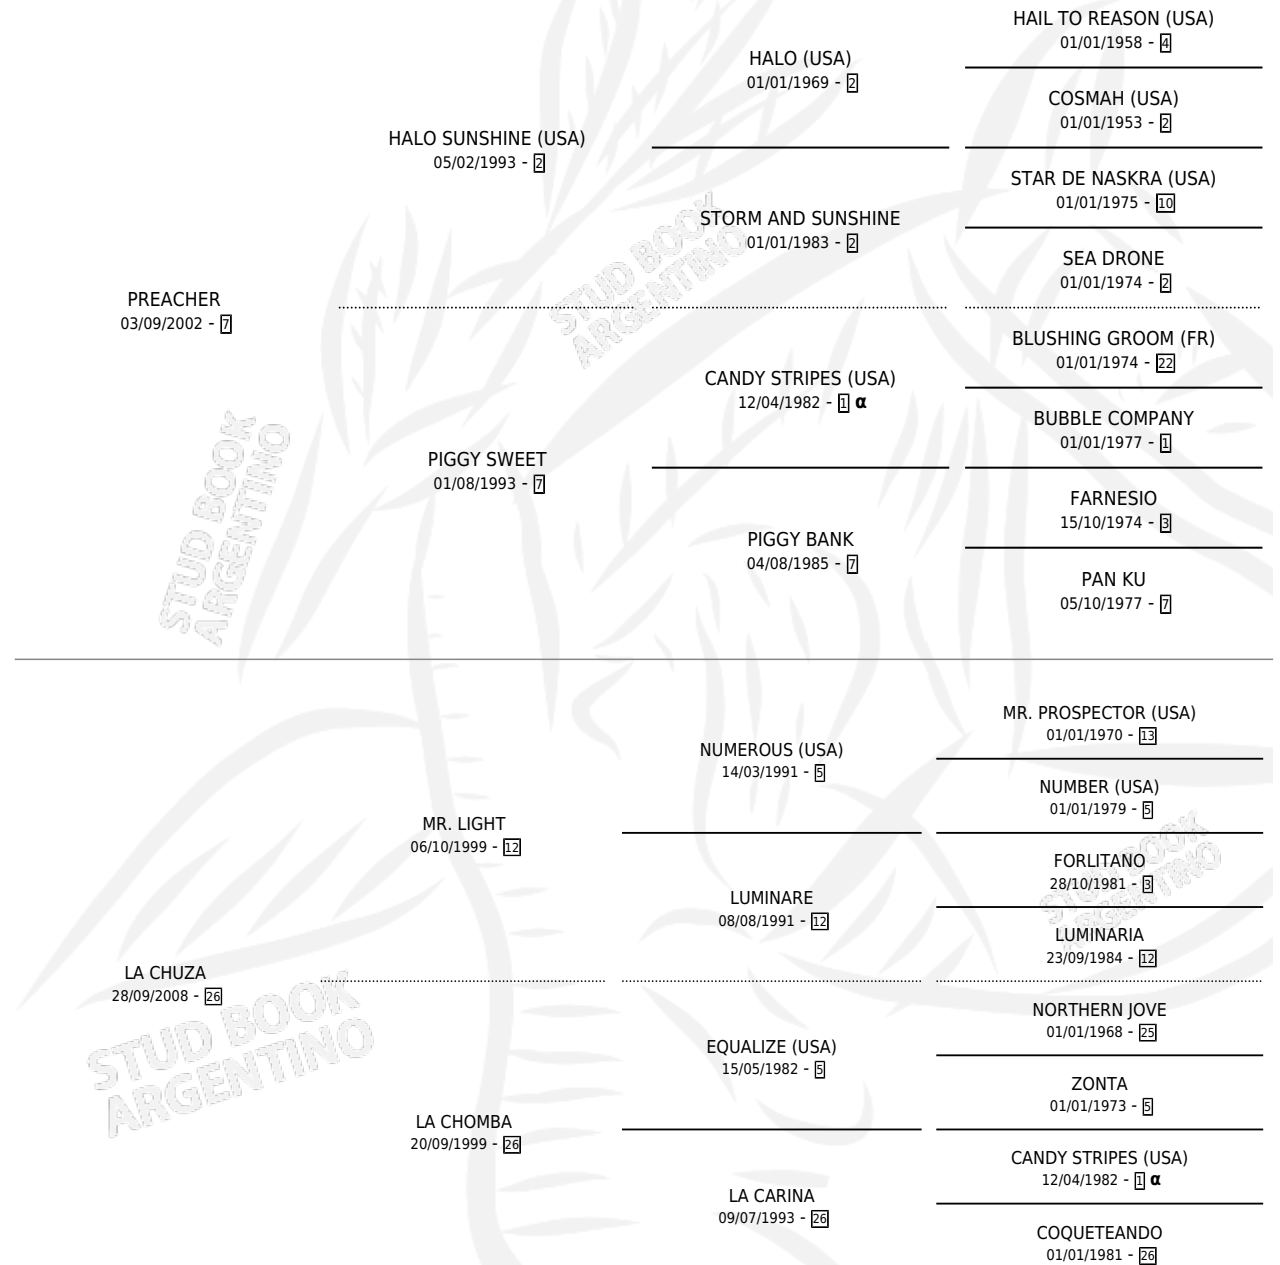

JAVITO CHE

por **PREACHER** y **LA CHUZA** por **MR. LIGHT**

Argentina · Macho · Zaino · SP · 07/10/2015
Familia 26 · Volumen 42

ESTADO

TIPIFICACIÓN SANGUÍNEA	X
TIPIFICACIÓN POR ADN	✓
PASAPORTE	✓
IDENTIFICACIÓN POR MICROCHIP	✓
REPRODUCTOR	X

Lugar de nacimiento: Quitilipi

Criador: Quitilipi

PEDIGREE

INBREEDING : α

JAVITO CHE

Datos oficiales del Stud Book Argentino

Documento generado el 10/05/2026

studbook.org.ar